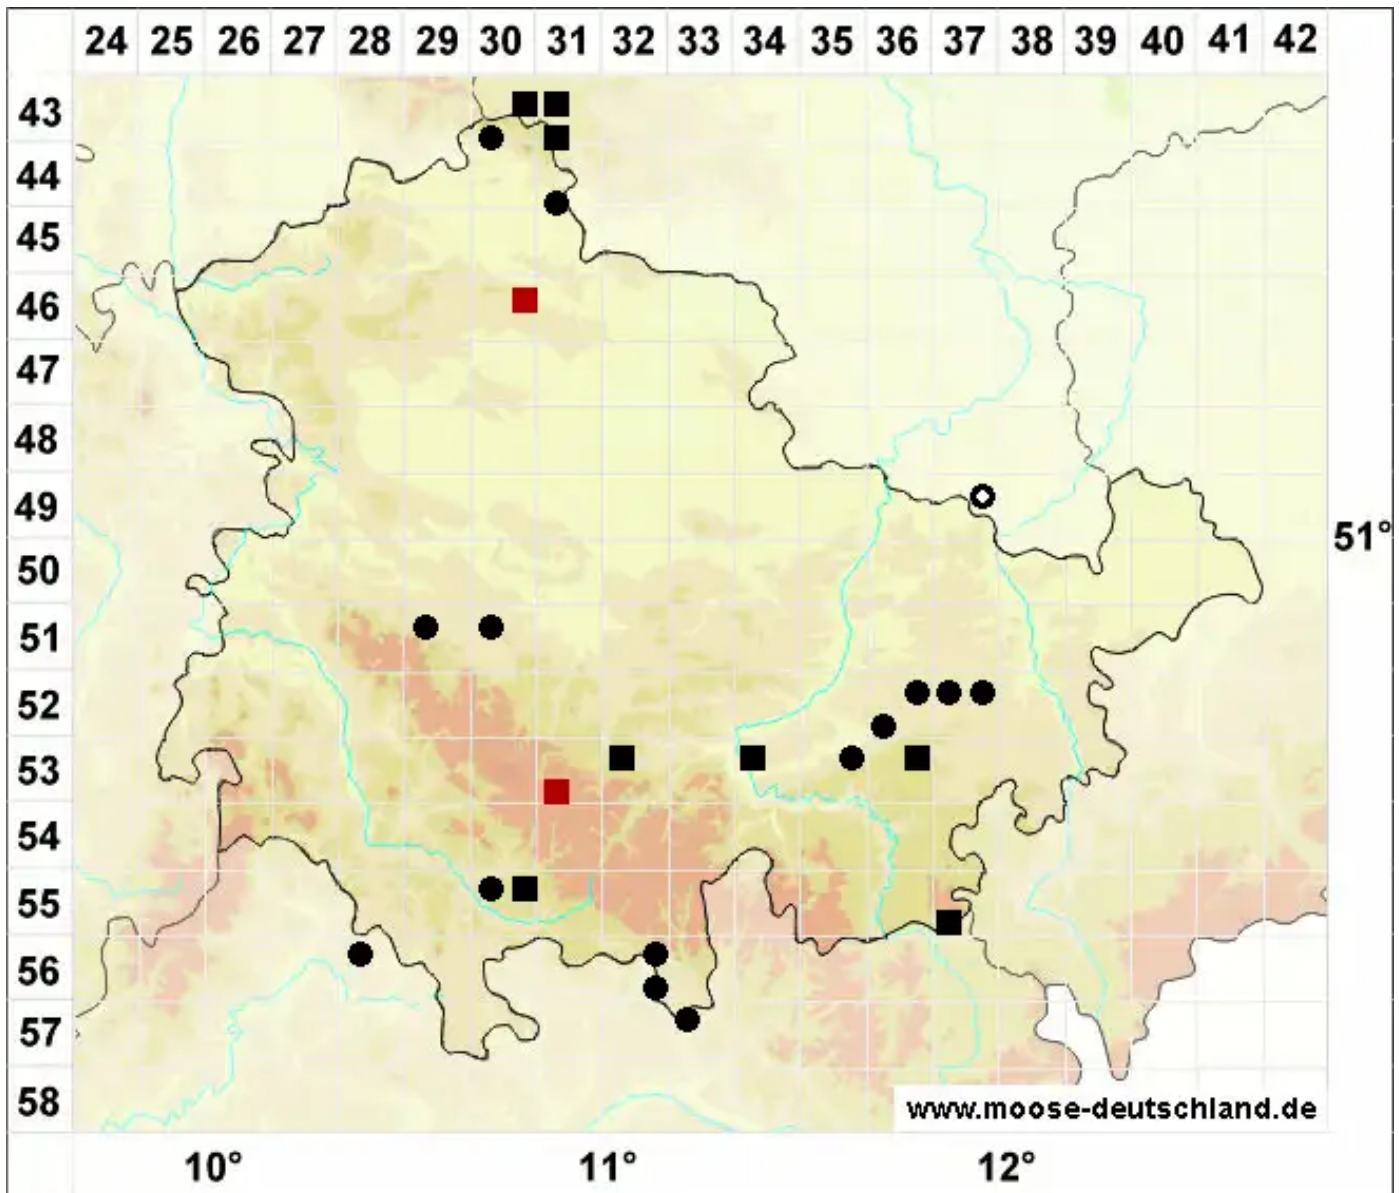

Pseudocampyllum radicale (P.Beauv.) Vanderp. & Hedenäs

Sumpf-Scheingoldschlafmoos

Legende:

- Symbole:**
Ausgefülltes Symbol:
Zeitraum von 1980 bis heute (Aktuelle Angabe)
Leeres Symbol:
Zeitraum vor 1980 (Altangabe)
Quadrat: Herbarbeleg