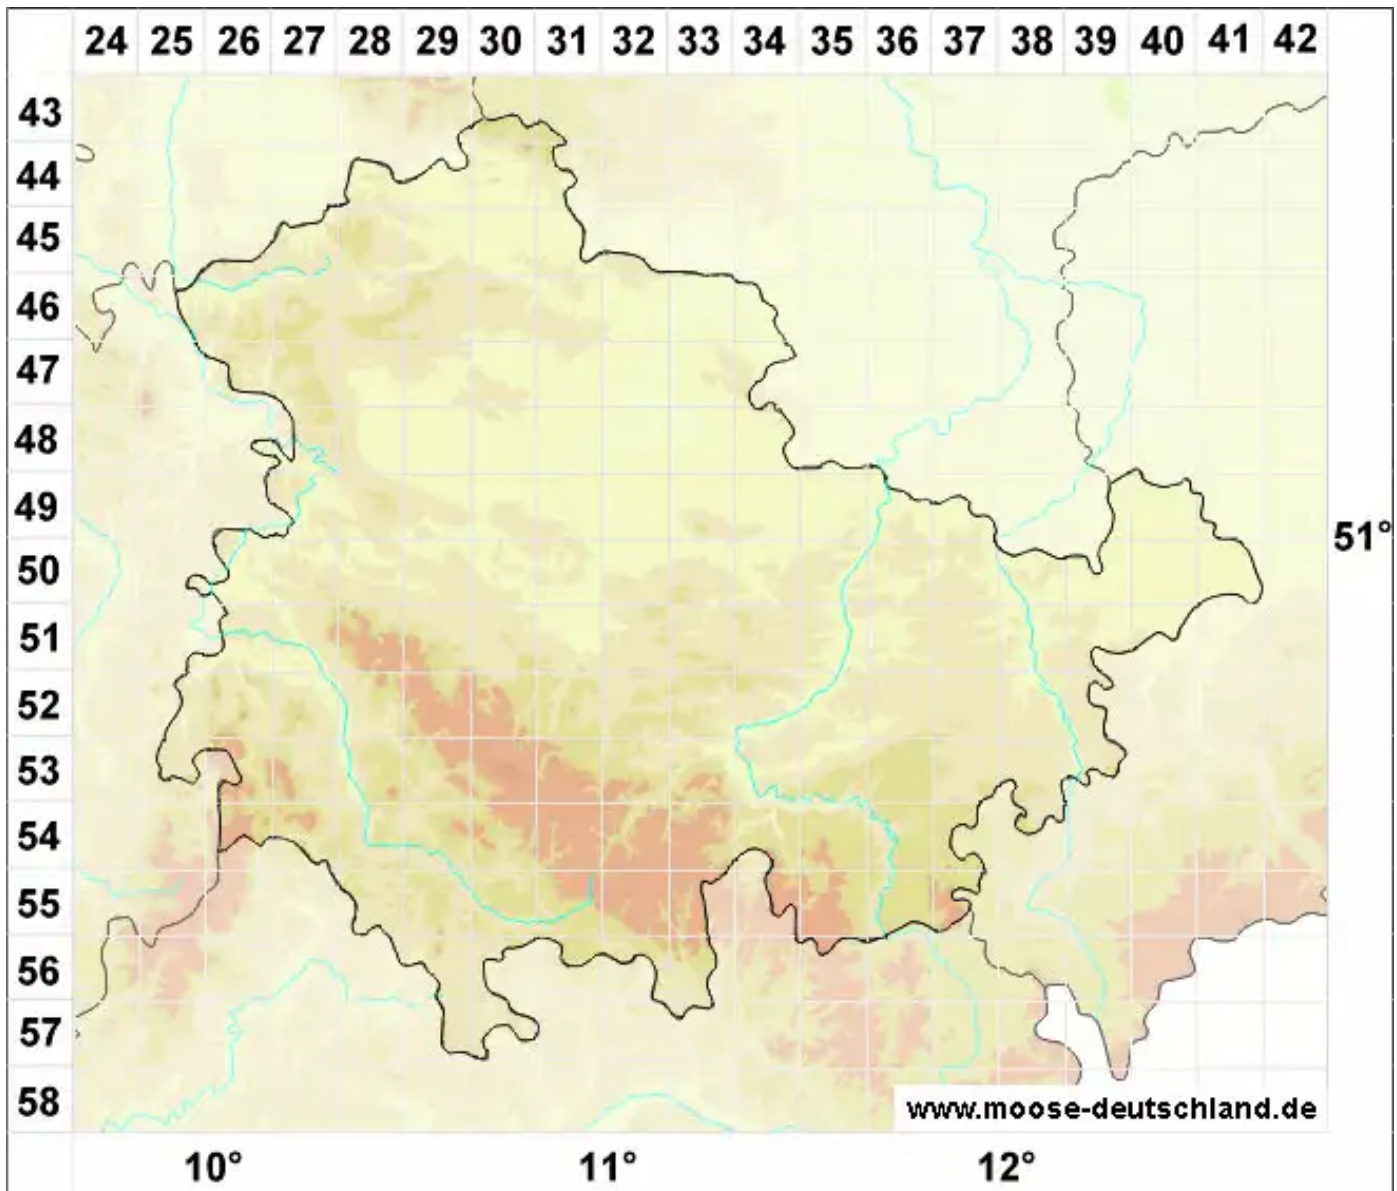

Amblystegium serpens (Hedw.) Schimp. var. serpens

Kriechendes Stumpfdeckelmoos

Legende:

- Symbole:**
- Ausgefülltes Symbol:
Zeitraum von 1980 bis heute (Aktuelle Angabe)
 - Leeres Symbol:
Zeitraum vor 1980 (Altangabe)
 - Quadrat: Herbarbeleg