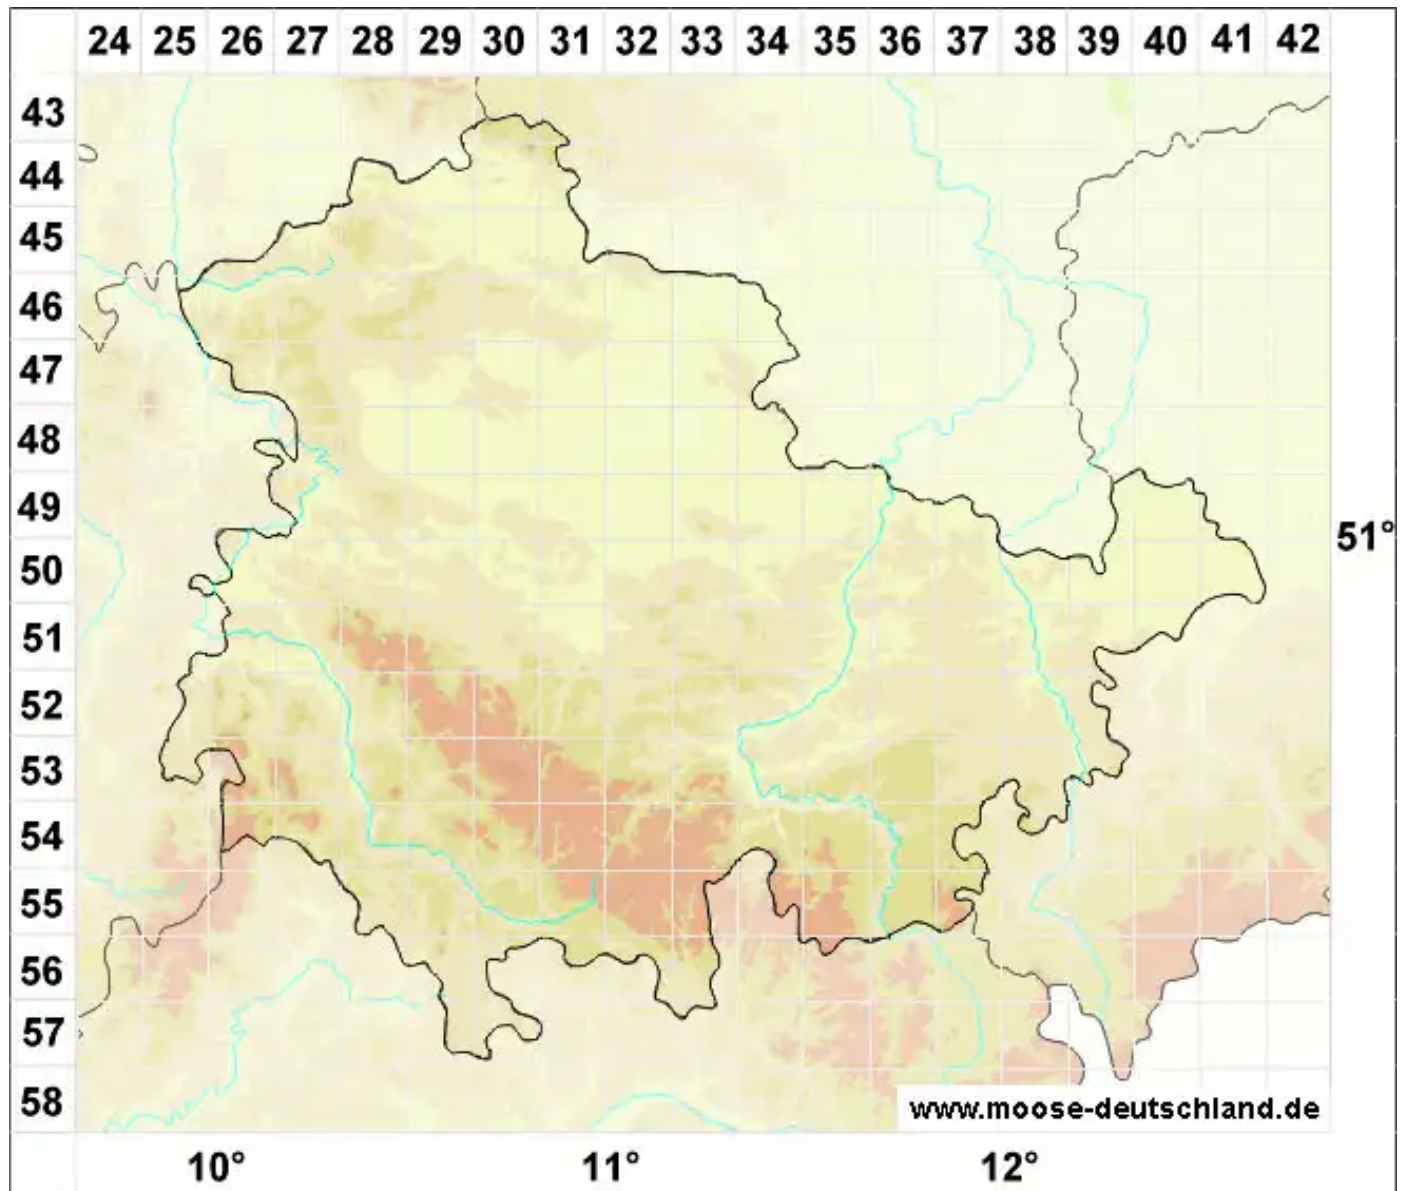

Amblystegium serpens (Hedw.) Schimp. var. serpens

Kriechendes Stumpfdeckelmoos

Legende:

- Symbole:**
- Ausgefülltes Symbol:
Zeitraum von 1980 bis heute (Aktuelle Angabe)
 - Leeres Symbol:
Zeitraum vor 1980 (Altangabe)
 - Quadrat: Herbarbeleg