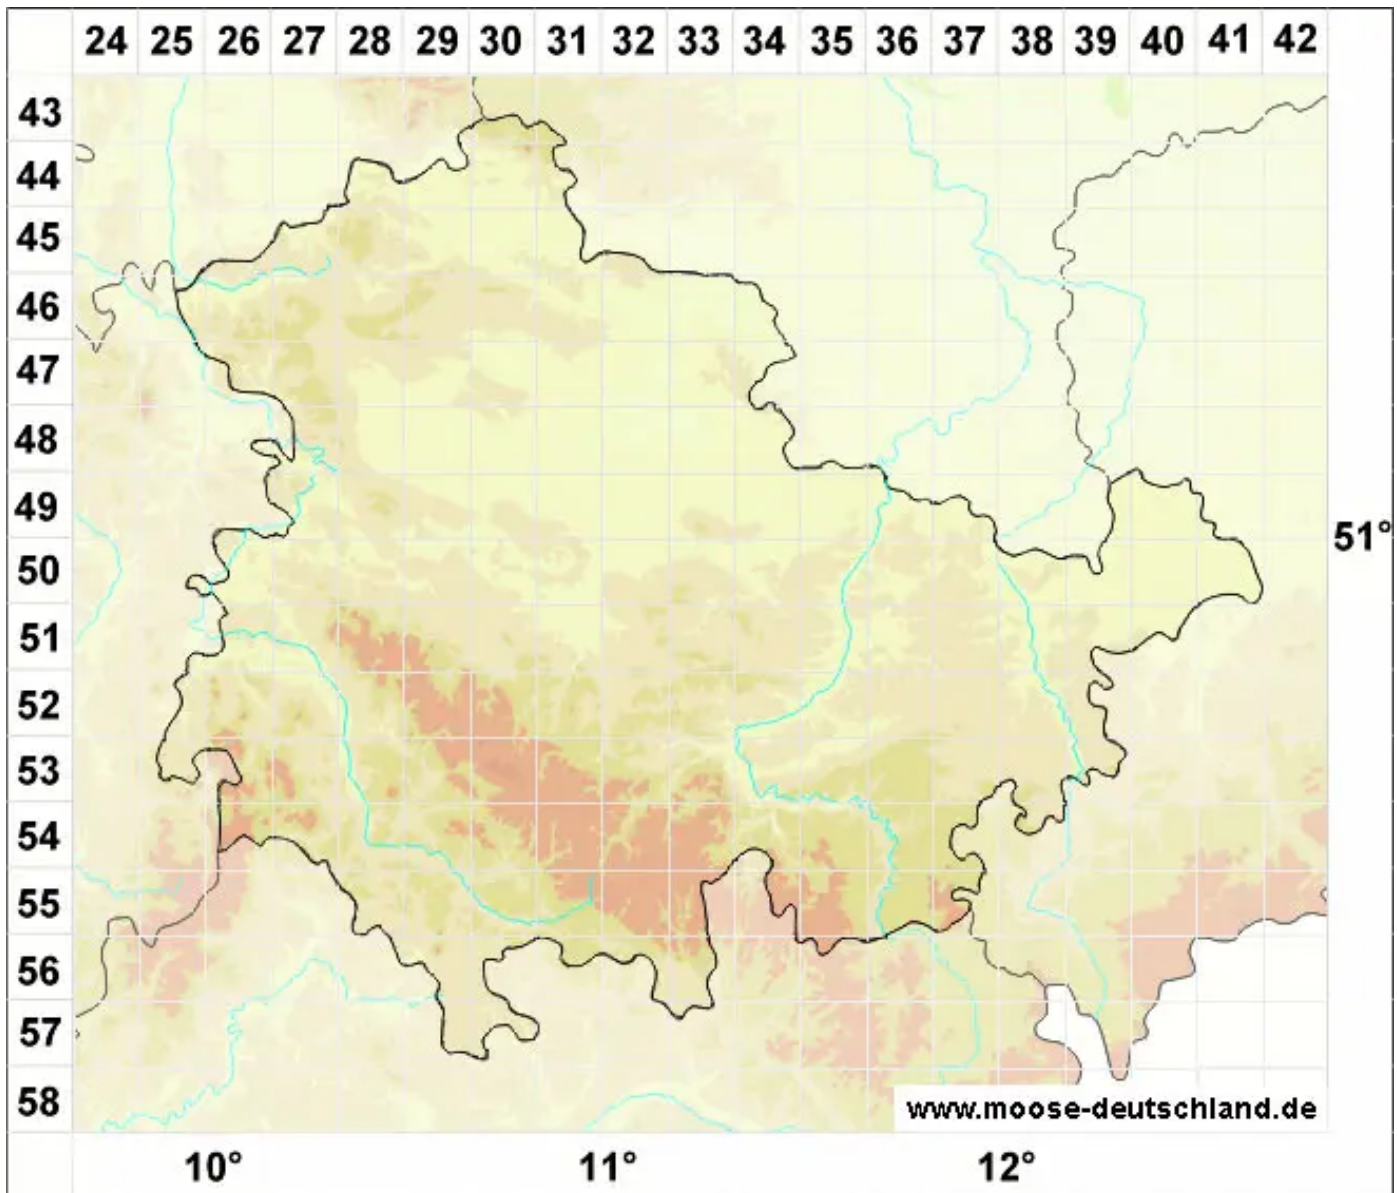

# Amblystegium serpens (Hedw.) Schimp. var. serpens

Kriechendes Stumpfdeckelmoos

Legende:

- Symbole:**
- Ausgefülltes Symbol:  
Zeitraum von 1980 bis heute (Aktuelle Angabe)
  - Leeres Symbol:  
Zeitraum vor 1980 (Altangabe)
  - Quadrat: Herbarbeleg