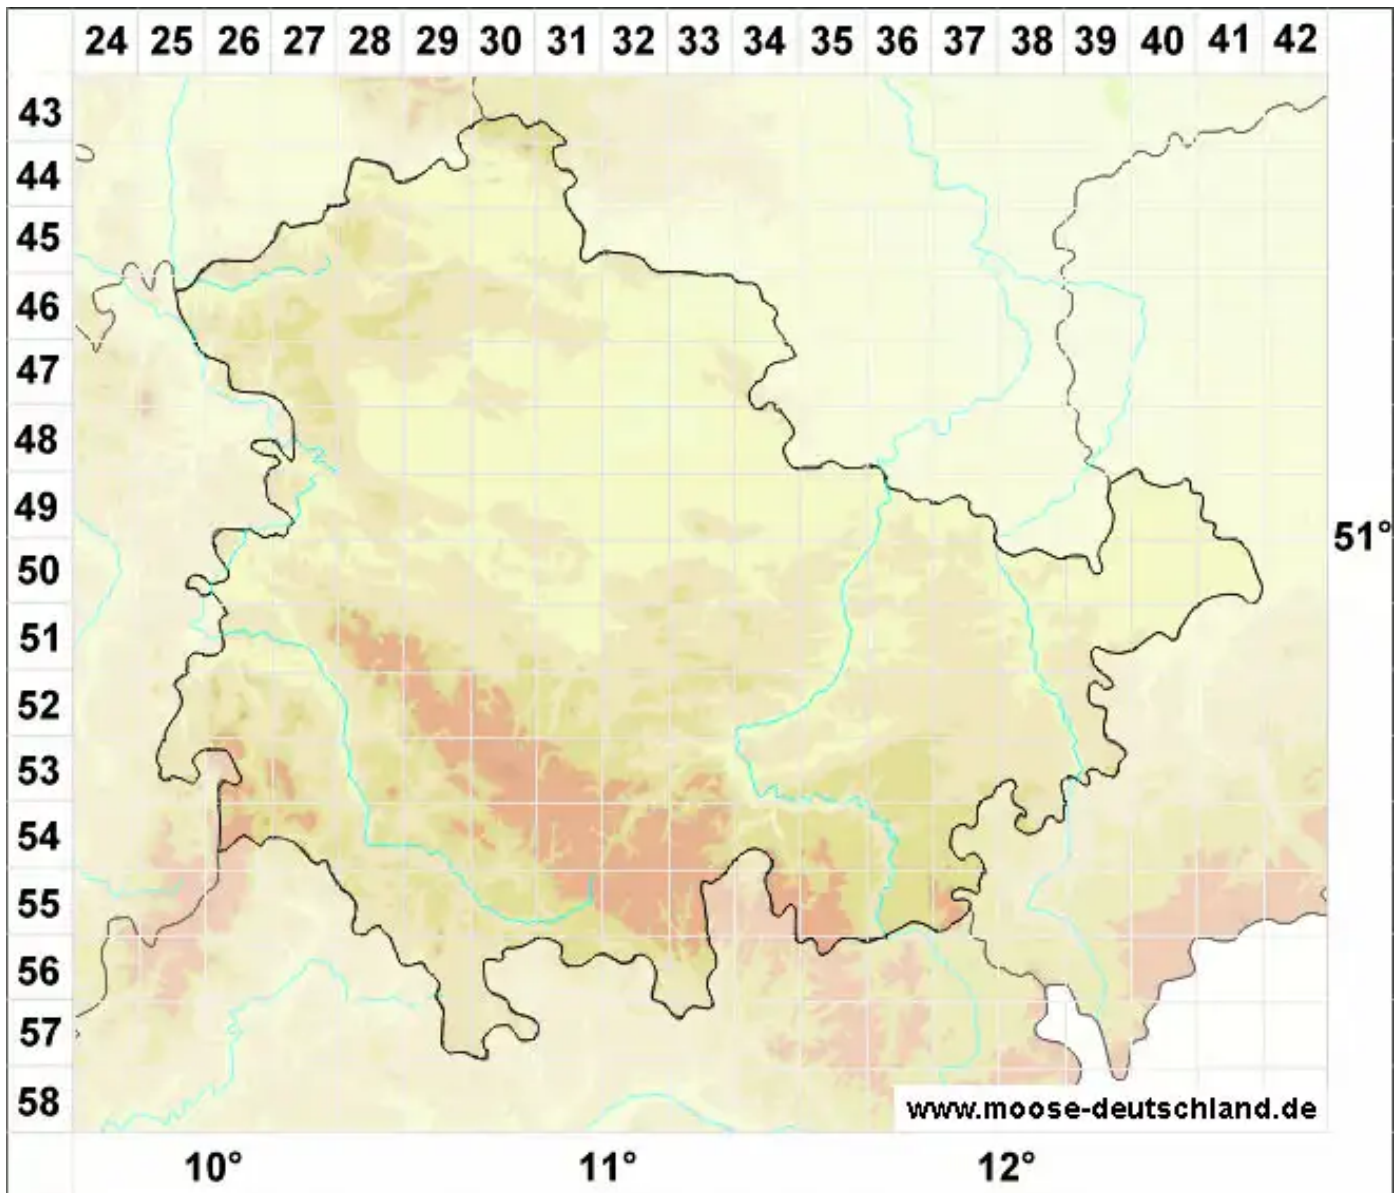

# Amblystegium serpens (Hedw.) Schimp. var. serpens

Kriechendes Stumpfdeckelmoos

Legende:

- Symbole:**
- Ausgefülltes Symbol:  
Zeitraum von 1980 bis heute (Aktuelle Angabe)
  - Leeres Symbol:  
Zeitraum vor 1980 (Altangabe)
  - Quadrat: Herbarbeleg