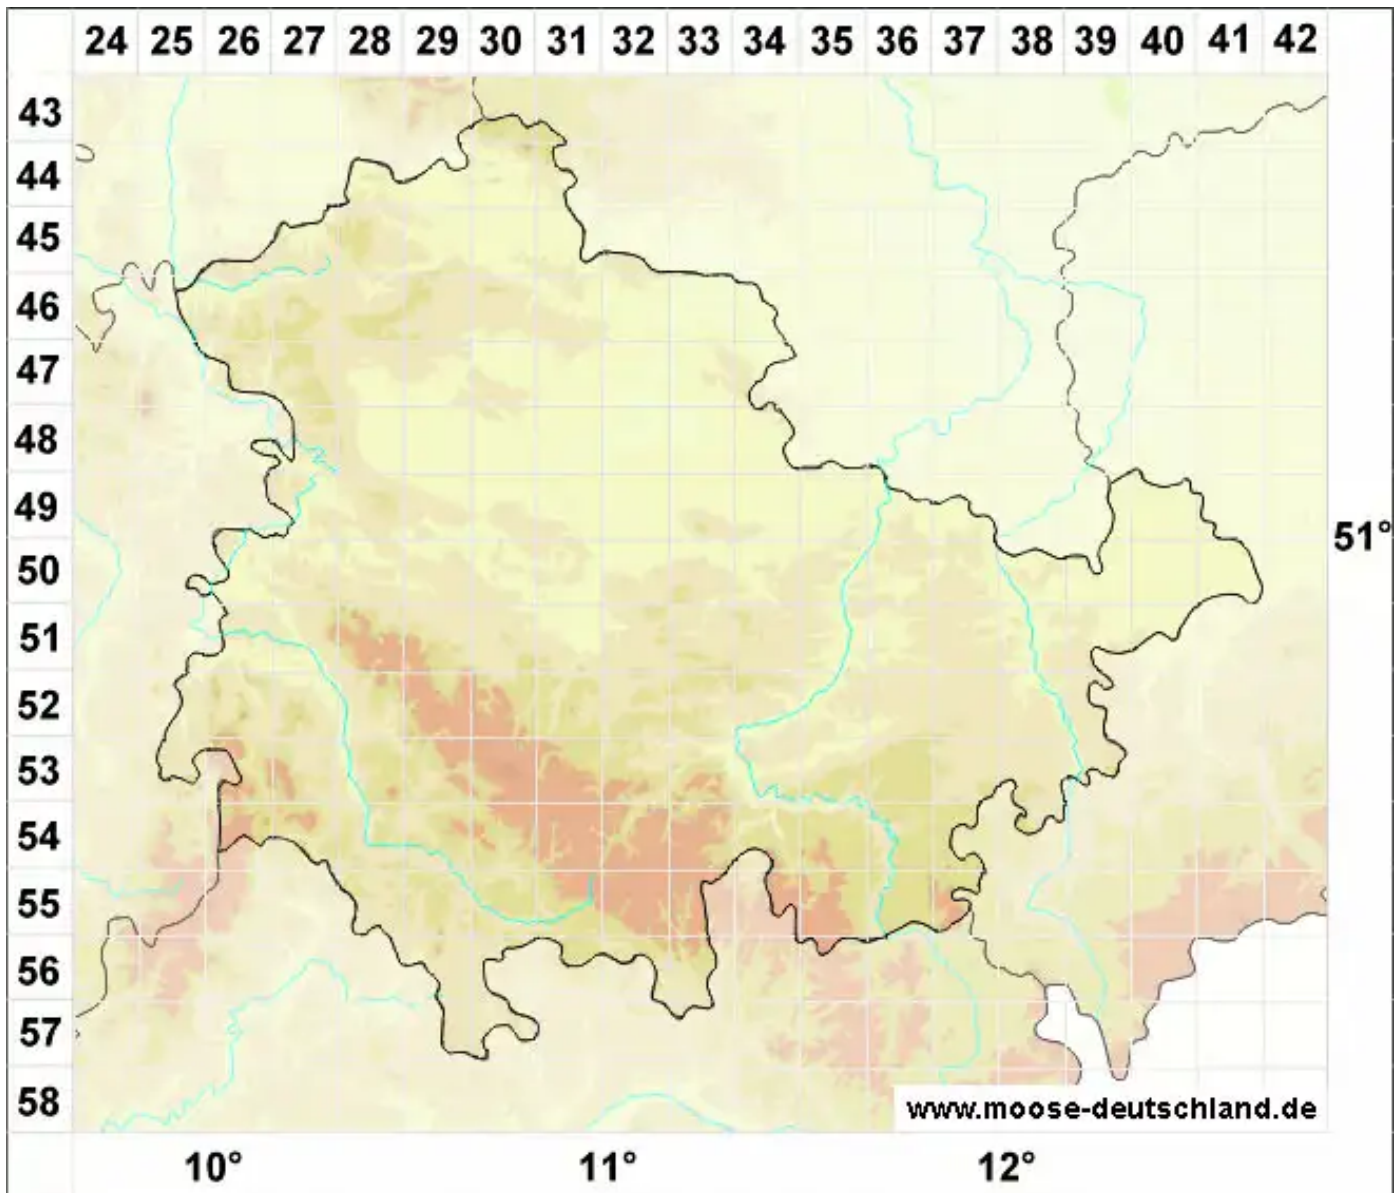

# Amblystegium serpens (Hedw.) Schimp. var. serpens

Kriechendes Stumpfdeckelmoos

Legende:

- Symbole:**
- Ausgefülltes Symbol:  
Zeitraum von 1980 bis heute (Aktuelle Angabe)
  - Leeres Symbol:  
Zeitraum vor 1980 (Altangabe)
  - Quadrat: Herbarbeleg