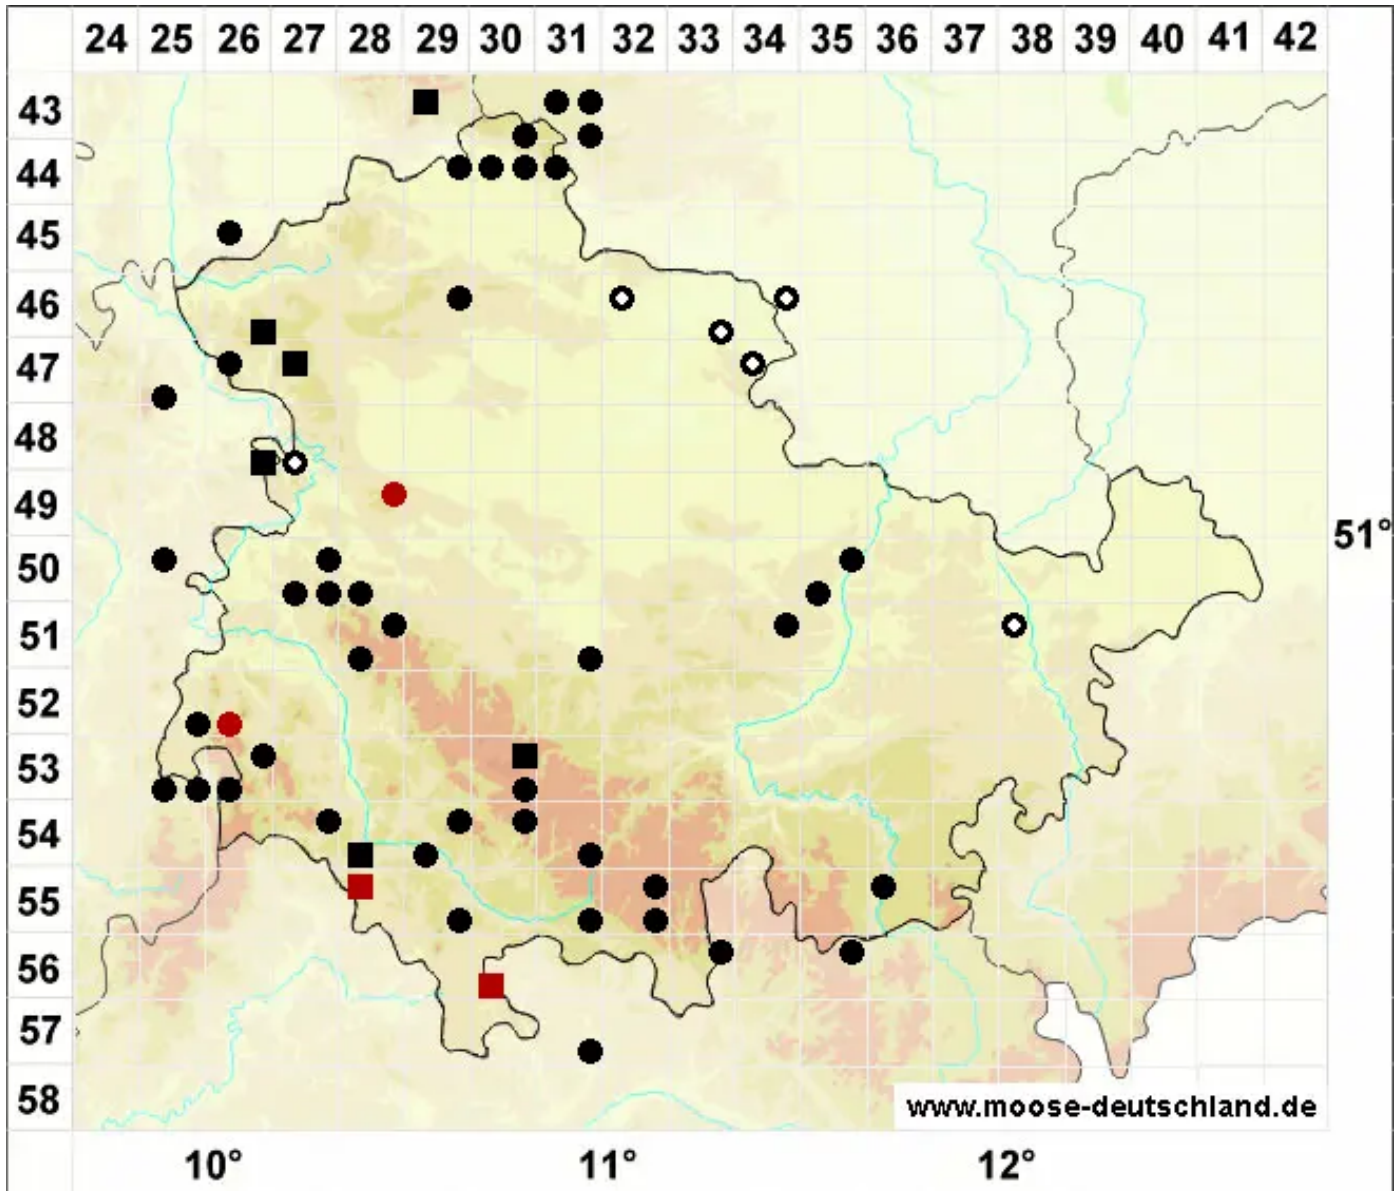

# Pseudoamblystegium subtile (Hedw.) Vanderp. & Hedenäs

Feines Scheinstumpfdeckelmoos

Legende:

- Symbole:**
- Ausgefülltes Symbol:  
Zeitraum von 1980 bis heute (Aktuelle Angabe)
  - Leeres Symbol:  
Zeitraum vor 1980 (Altangabe)
  - Quadrat: Herbarbeleg