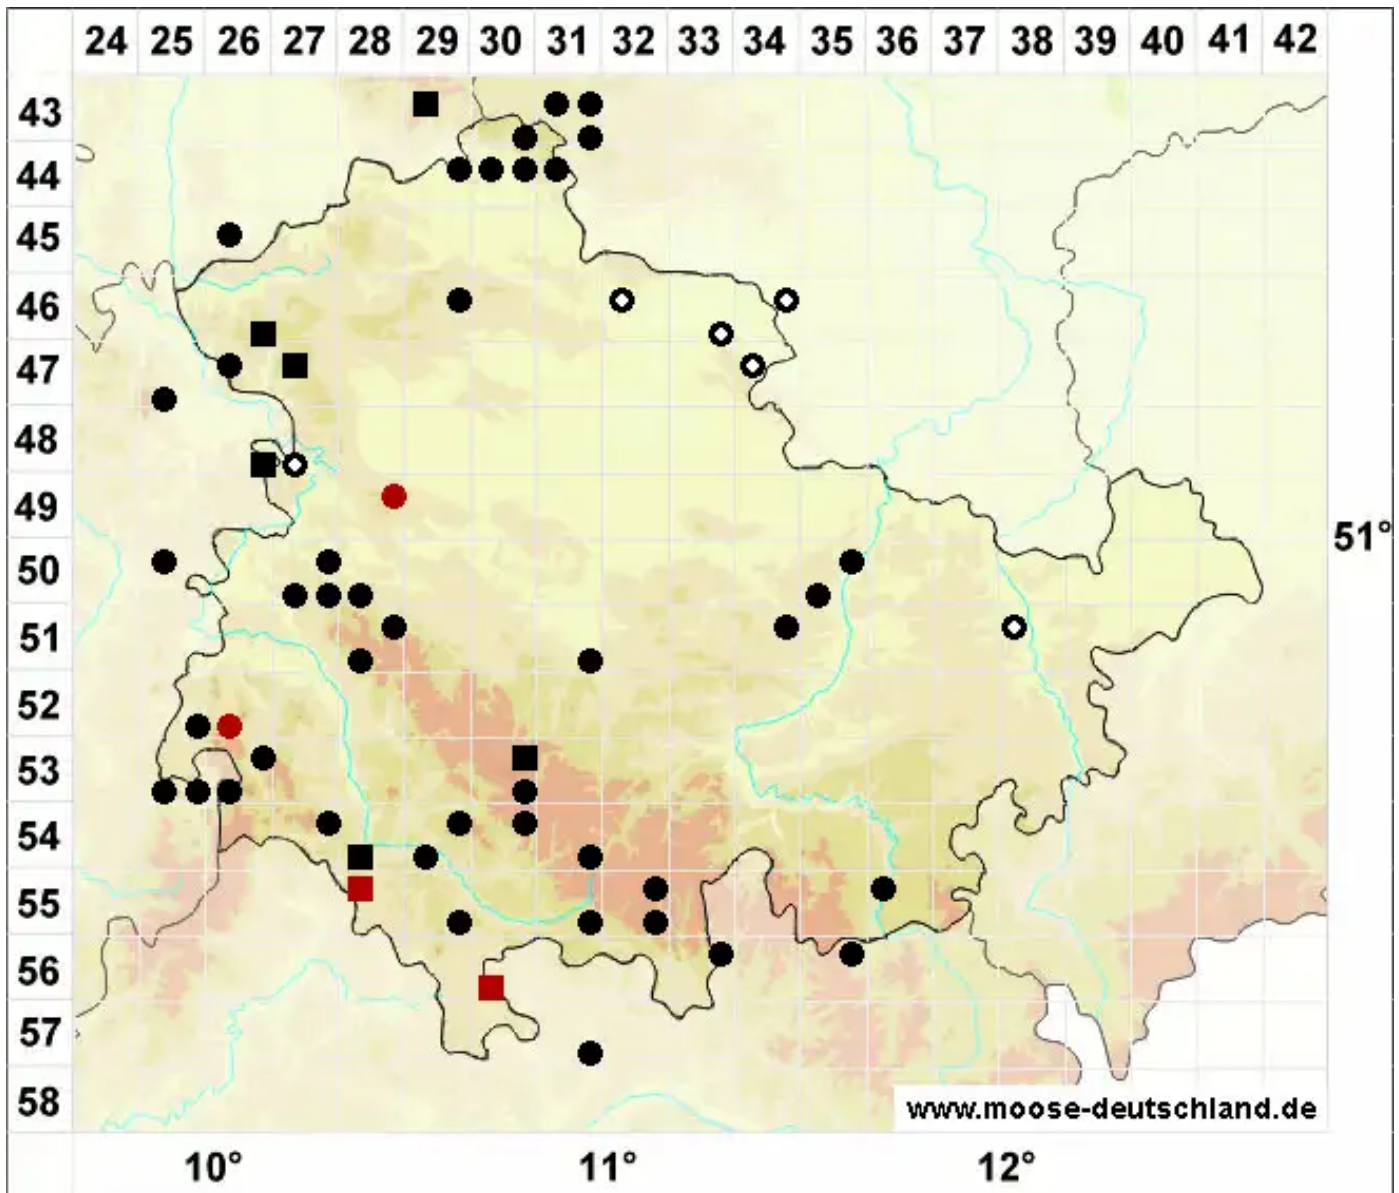

# Pseudoamblystegium subtile (Hedw.) Vanderp. & Hedenäs

Feines Scheinstumpfdeckelmoos

Legende:

- Symbole:**
- Ausgefülltes Symbol:  
Zeitraum von 1980 bis heute (Aktuelle Angabe)
  - Leeres Symbol:  
Zeitraum vor 1980 (Altangabe)
  - Quadrat: Herbarbeleg