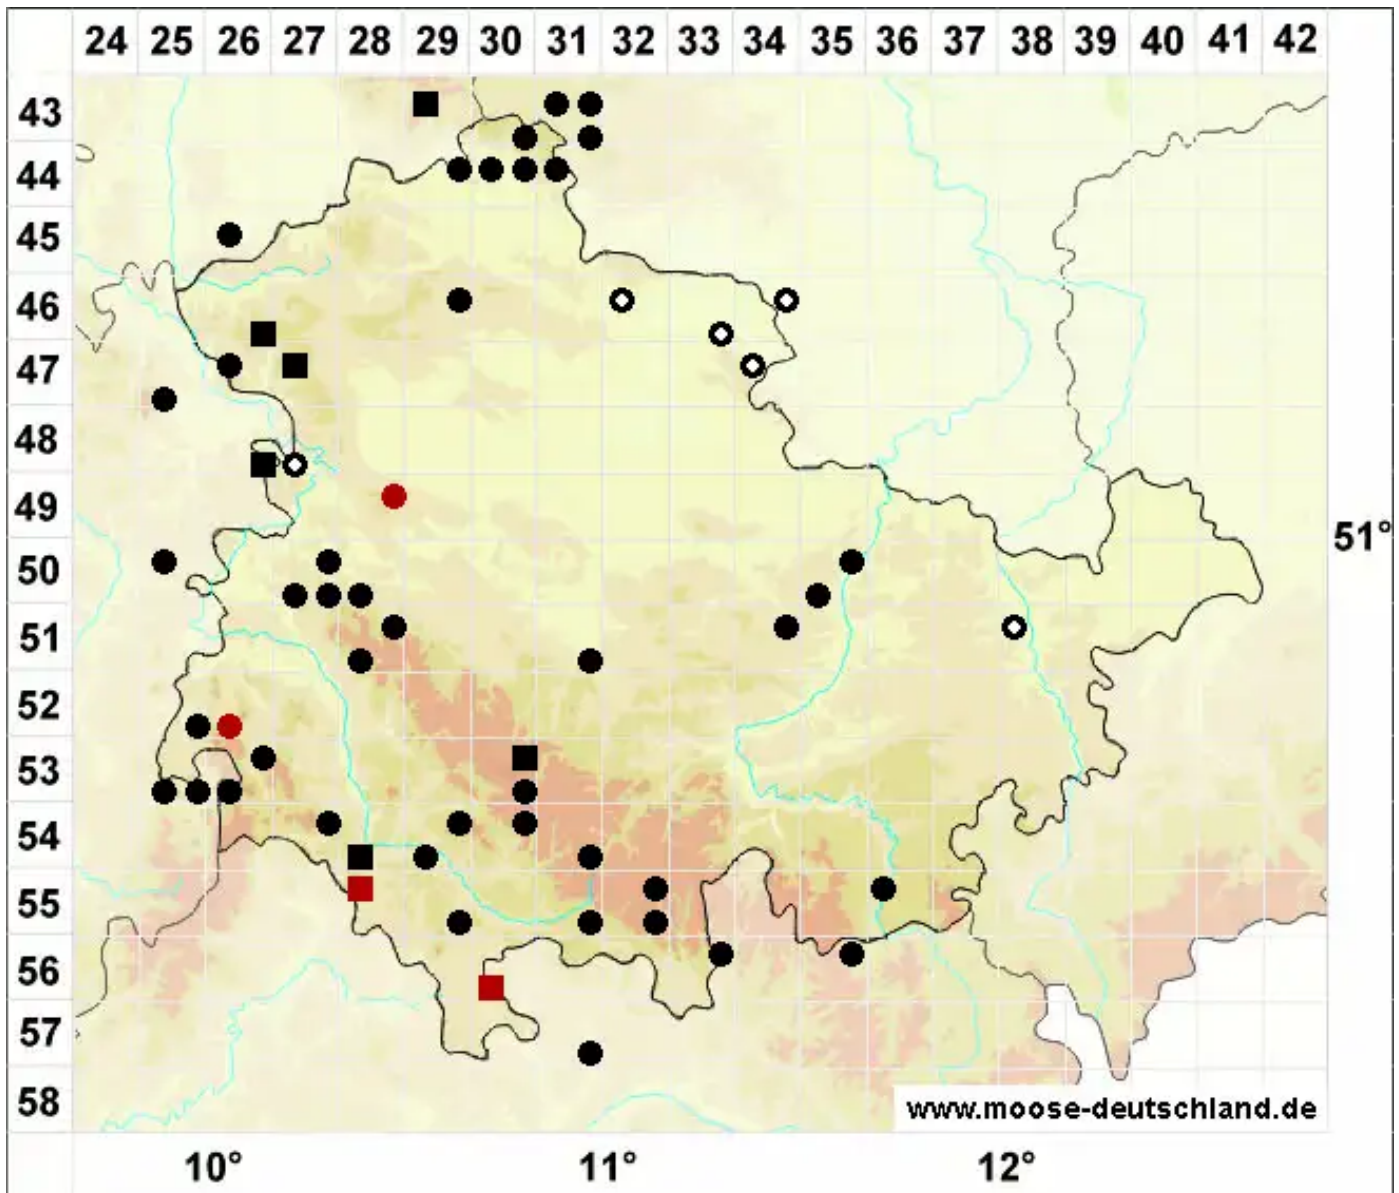

Pseudoamblystegium subtile (Hedw.) Vanderp. & Hedenäs

Feines Scheinstumpfdeckelmoos

Legende:

- Symbole:**
- Ausgefülltes Symbol:
Zeitraum von 1980 bis heute (Aktuelle Angabe)
 - Leeres Symbol:
Zeitraum vor 1980 (Altangabe)
 - Quadrat: Herbarbeleg