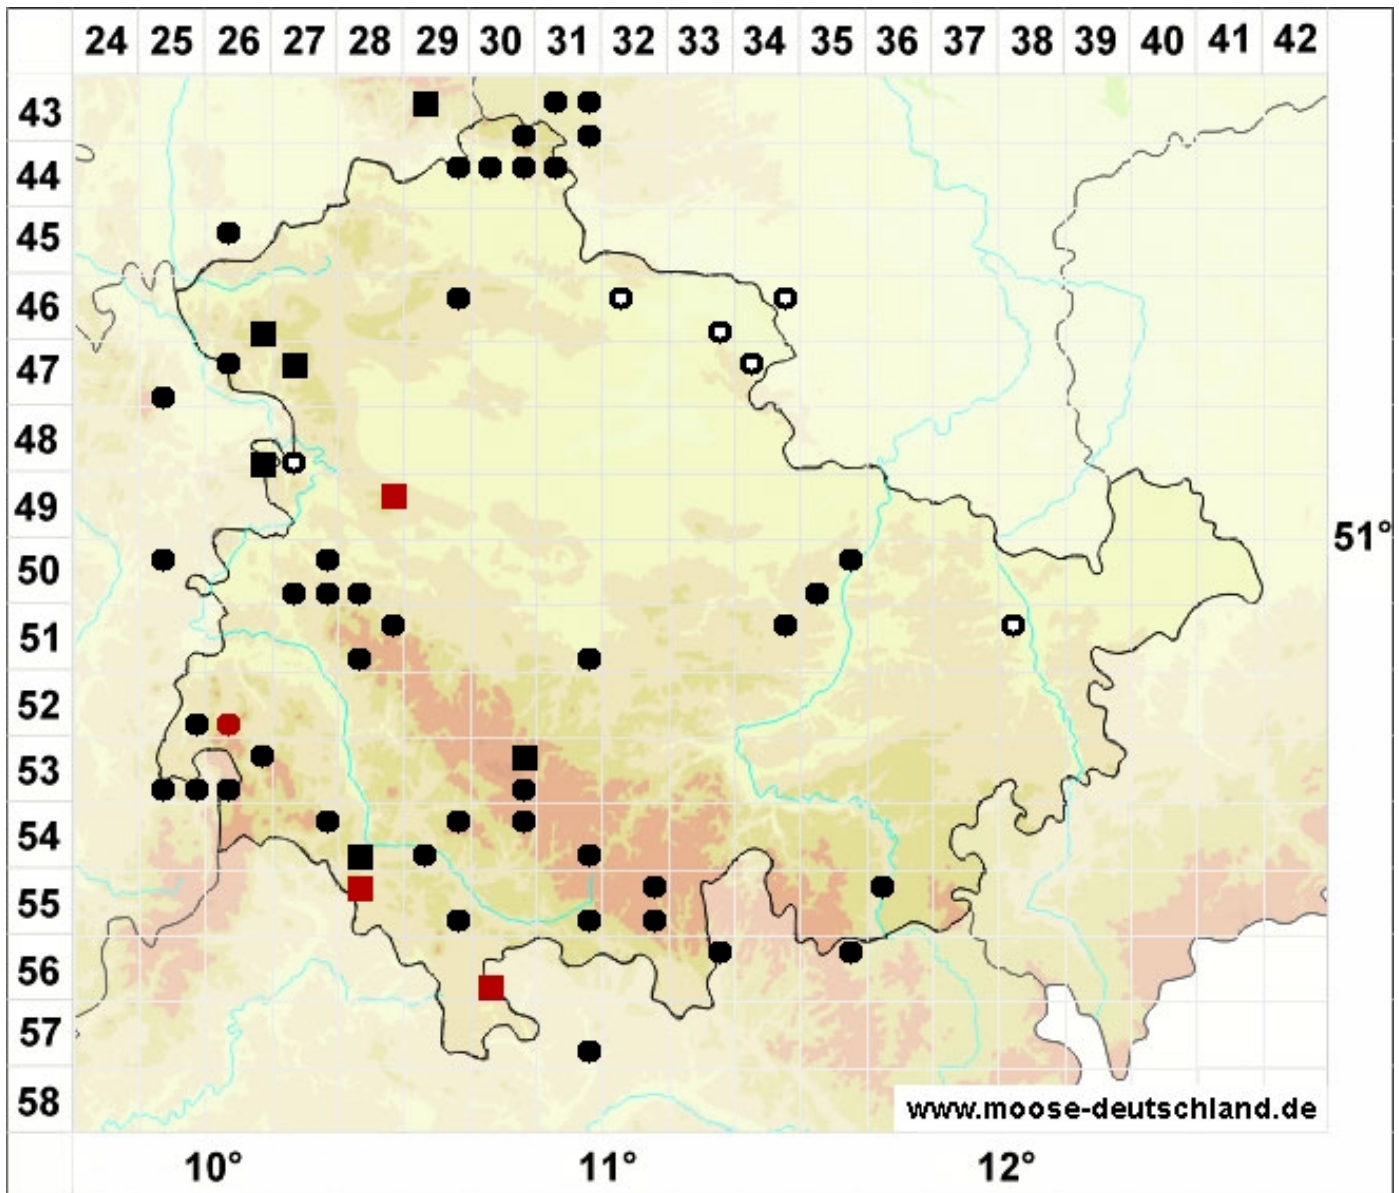

Pseudoamblystegium subtile (Hedw.) Vanderp. & Hedenäs

Feines Scheinstumpfdeckelmoos

Legende:

Farben:

Grün: Neufund für Deutschland oder für ein Bundesland
 Rot: Neue oder ergänzende Angaben seit dem Erscheinen des Moosatlas (Meinunger & Schröder 2007)
 Schwarz: Angaben aus dem Moosatlas (Meinunger & Schröder 2007)

Zusätze:

Ausgefülltes Symbol:
 Zeitraum von 1980 bis heute (Aktuelle Angabe)
 Leeres Symbol:
 Zeitraum vor 1980 (Altangabe)
 Schrägstrich durch das Symbol:
 Ortsangabe ungenau (geogr. Unschärfe)

Symbole:

Fragezeichen: Unsichere Bestimmung (cf.-Angabe)
 Kreis: Literatur- oder Geländeangabe
 Minus (-): Streichung einer bekannten Angabe
 Quadrat: Herbarbeleg