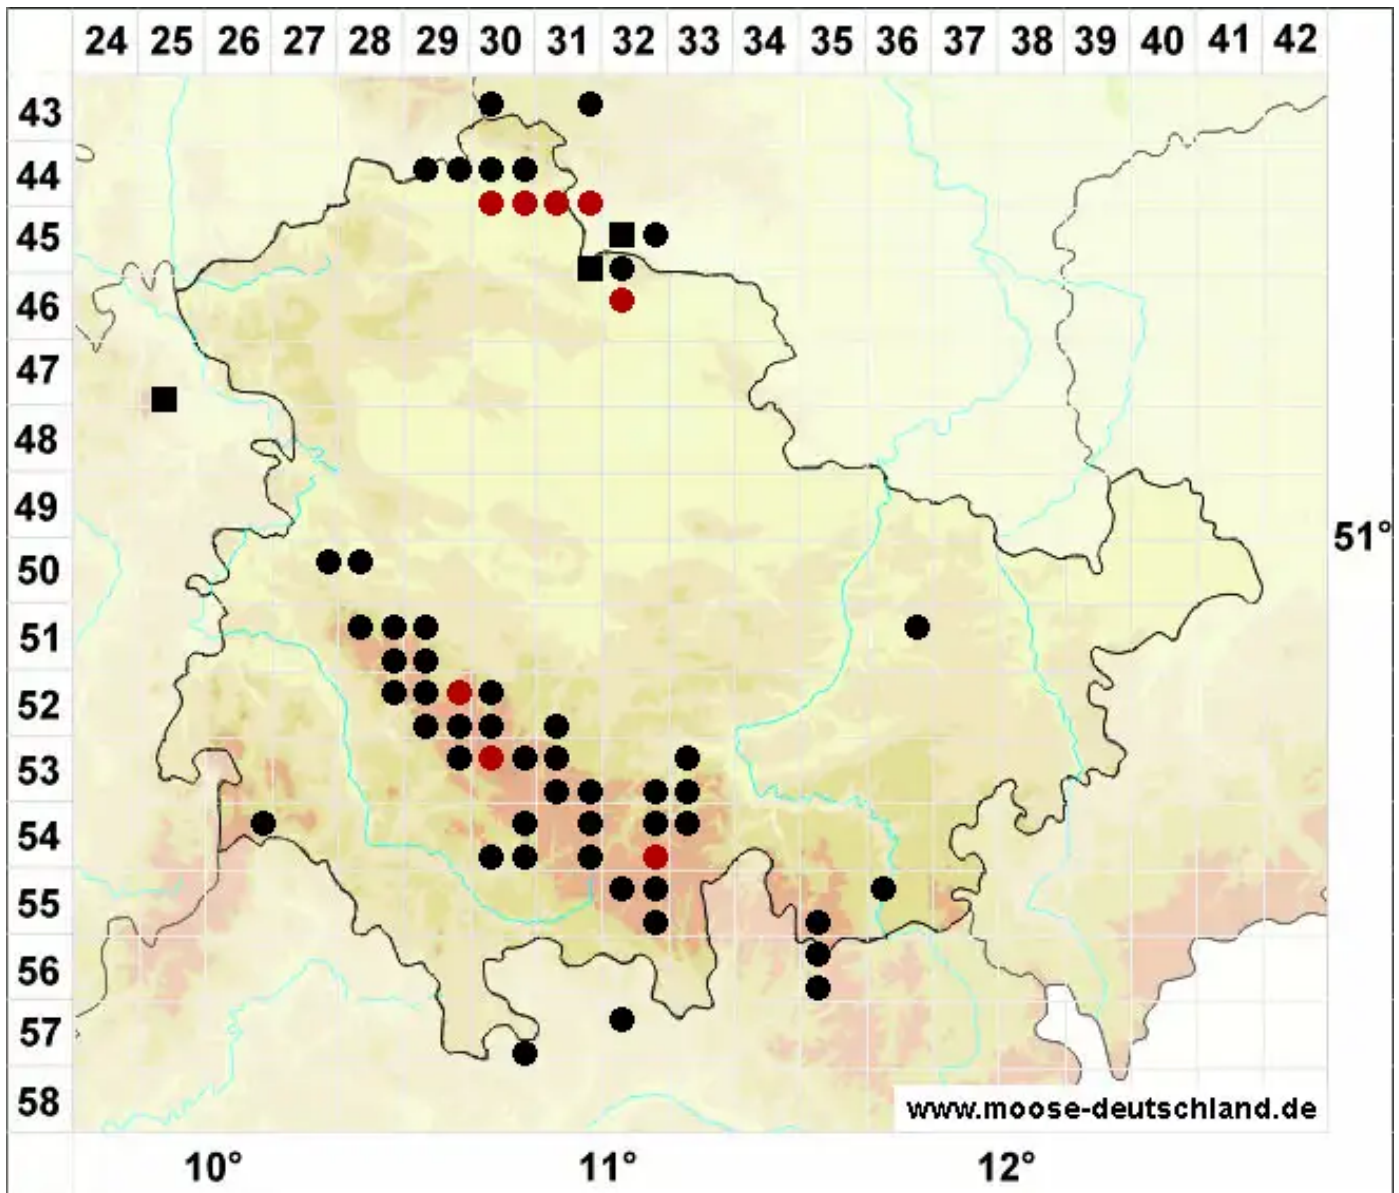

# Sphenolobus minutus (Schreb. ex D.Crantz) Berggr.

Kleines Keillappenmoos

Legende:

**Symbole:**

Ausgefülltes Symbol:  
Zeitraum von 1980 bis heute (Aktuelle Angabe)

Leeres Symbol:  
Zeitraum vor 1980 (Altangabe)

Quadrat: Herbarbeleg