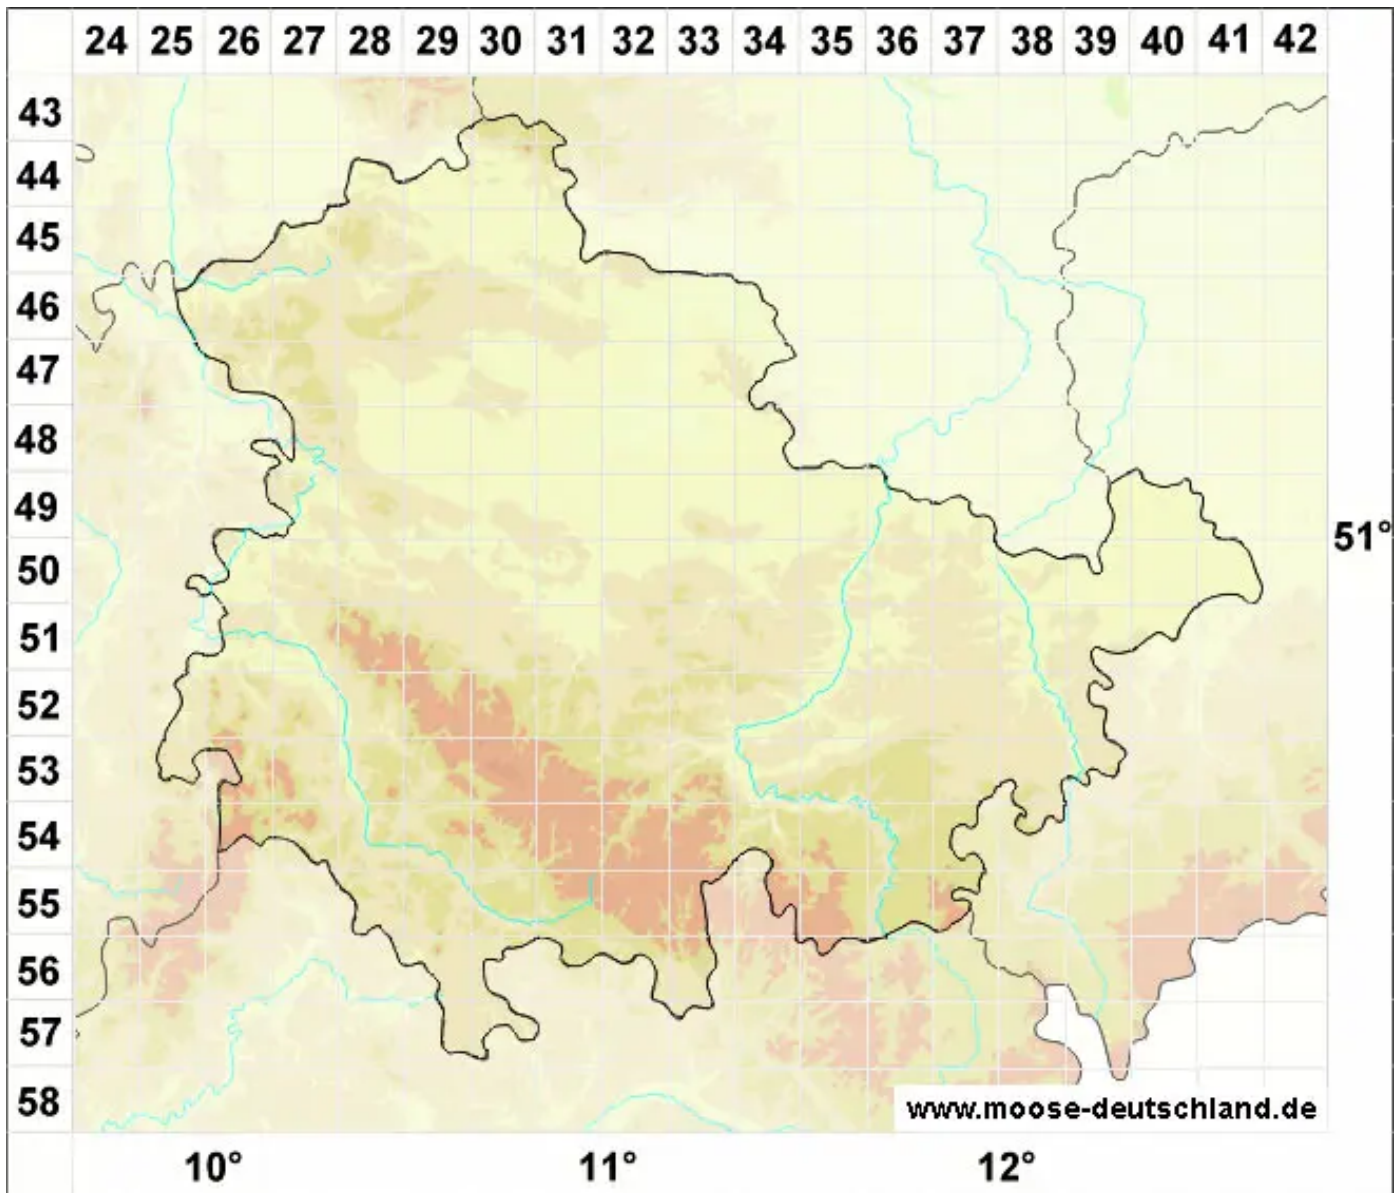

# Andreaea crassinervia Bruch

Dicknerviges Klaffmoos

Legende:

- Symbole:**
- Ausgefülltes Symbol:  
Zeitraum von 1980 bis heute (Aktuelle Angabe)
  - Leeres Symbol:  
Zeitraum vor 1980 (Altangabe)
  - Quadrat: Herbarbeleg