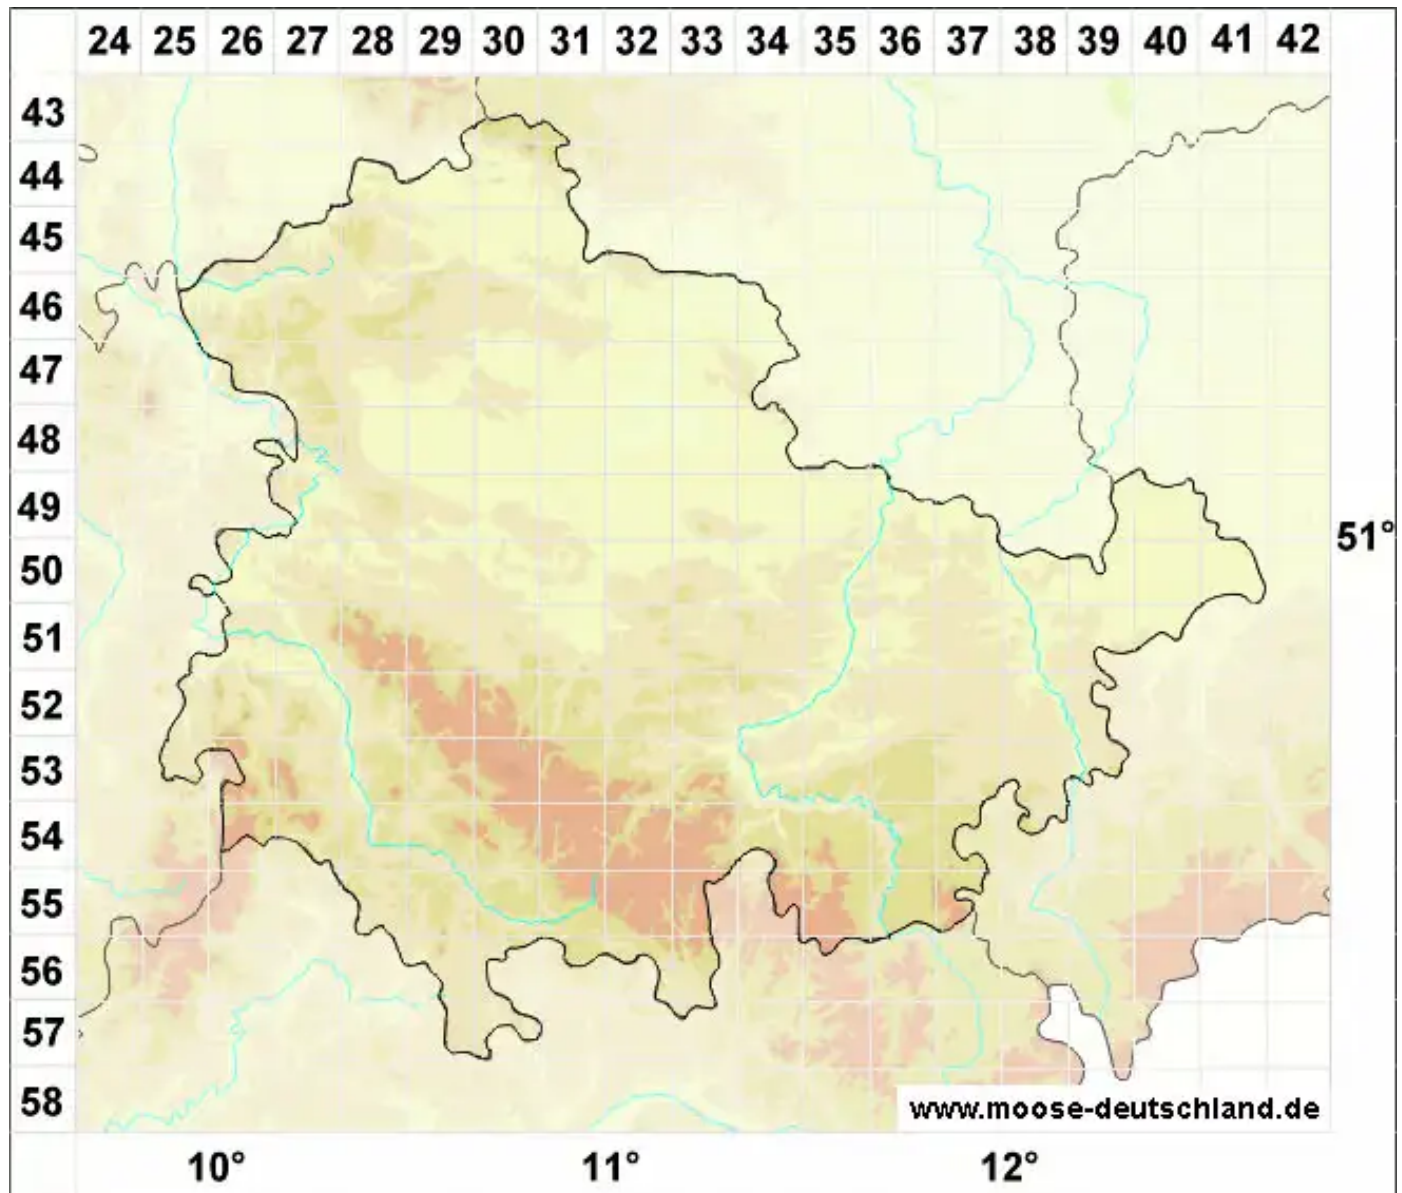

Andreaea Hedw.

Klaffmoos

Legende:

- Symbole:**
- Ausgefülltes Symbol:
Zeitraum von 1980 bis heute (Aktuelle Angabe)
 - Leeres Symbol:
Zeitraum vor 1980 (Altangabe)
 - Quadrat: Herbarbeleg