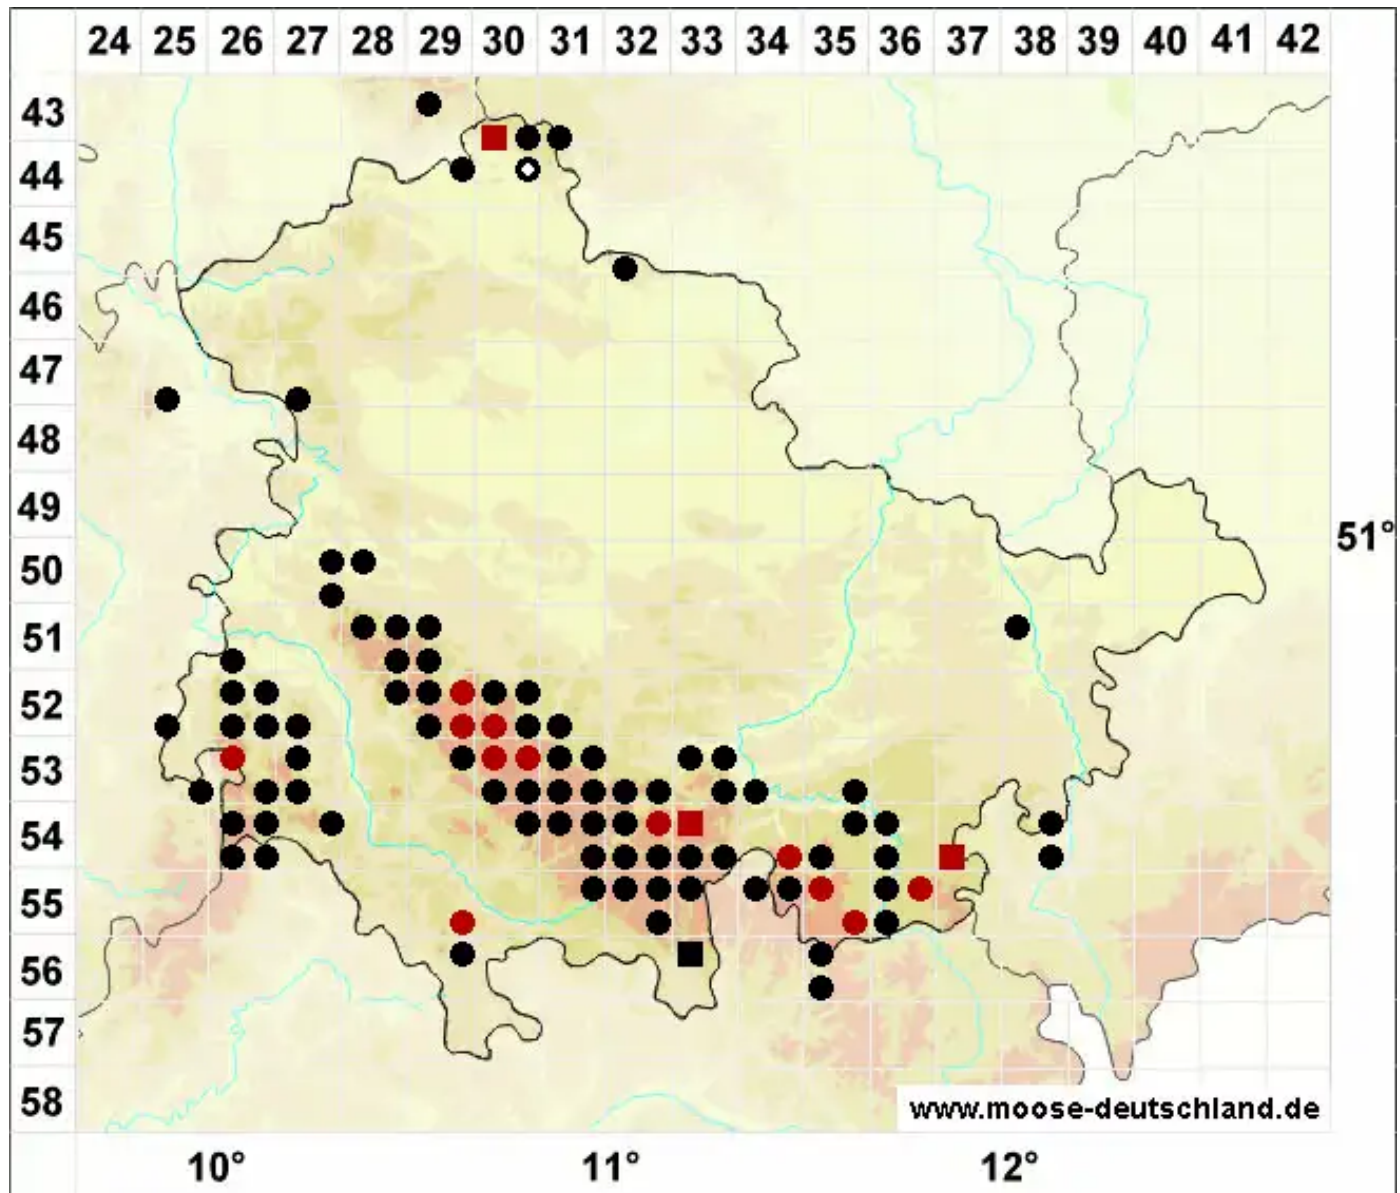

# Andreaea rupestris Hedw.

Stein-Klaffmoos

Legende:

- Symbole:**
- Ausgefülltes Symbol:  
Zeitraum von 1980 bis heute (Aktuelle Angabe)
  - Leeres Symbol:  
Zeitraum vor 1980 (Altangabe)
  - Quadrat: Herbarbeleg