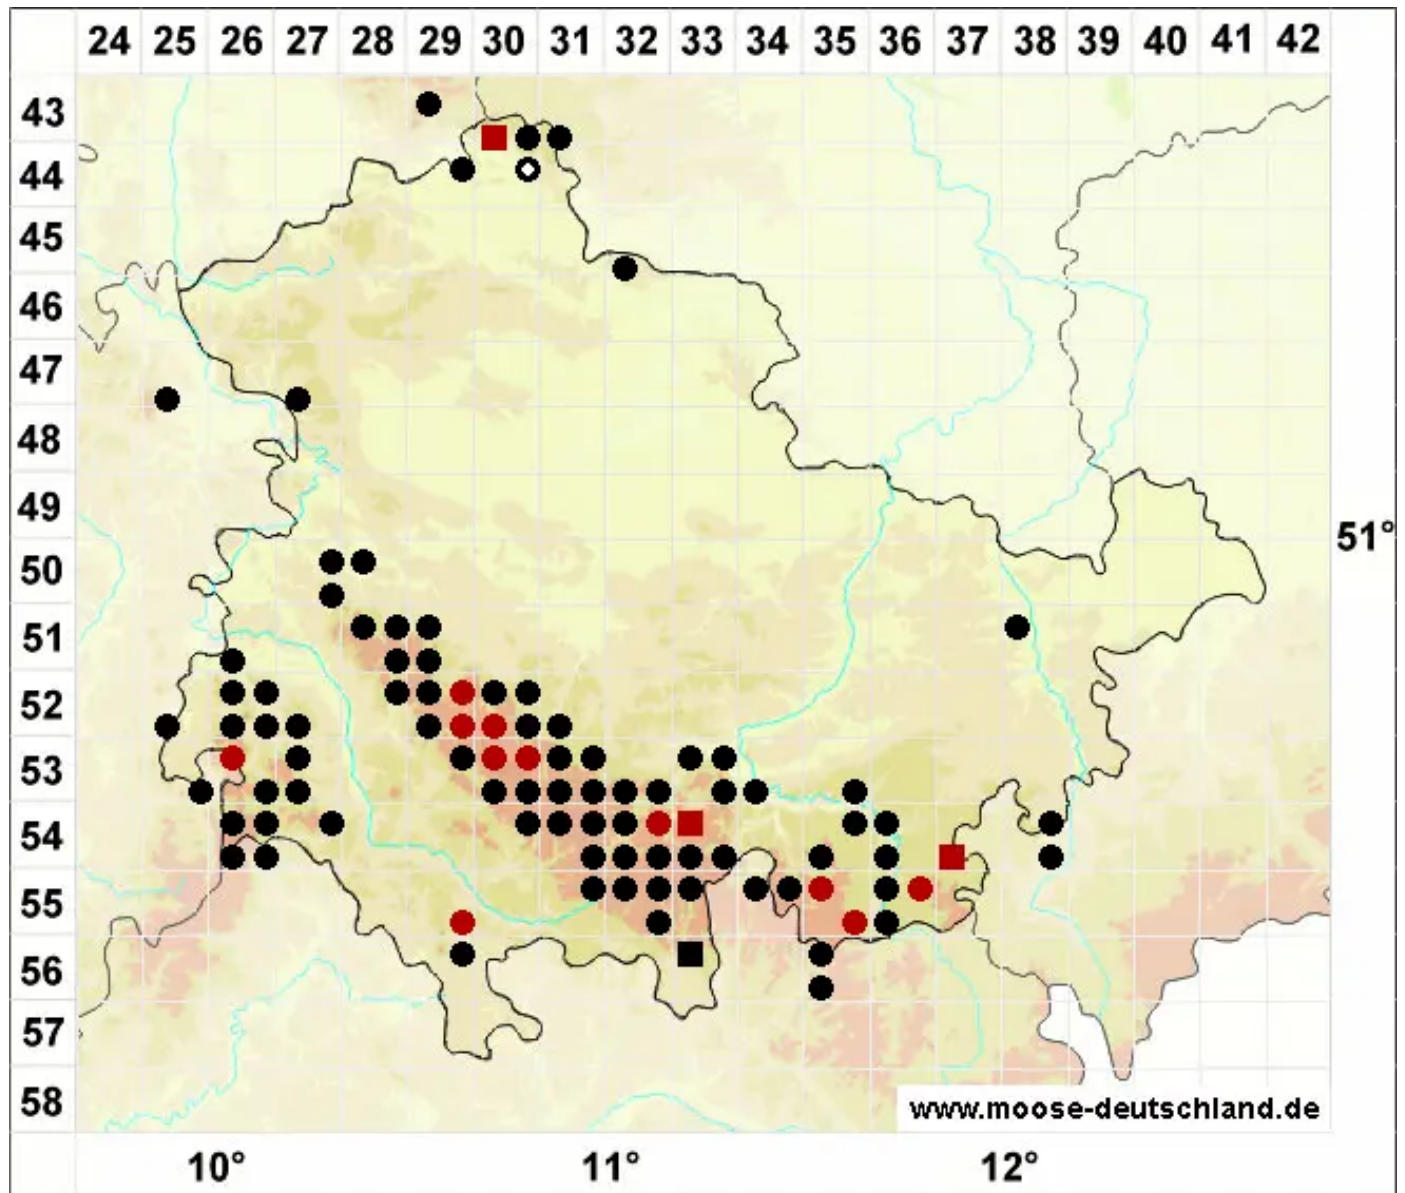

Andreaea rupestris Hedw.

Stein-Klaffmoos

Legende:

- Symbole:**
- Ausgefülltes Symbol:
Zeitraum von 1980 bis heute (Aktuelle Angabe)
 - Leeres Symbol:
Zeitraum vor 1980 (Altangabe)
 - Quadrat: Herbarbeleg