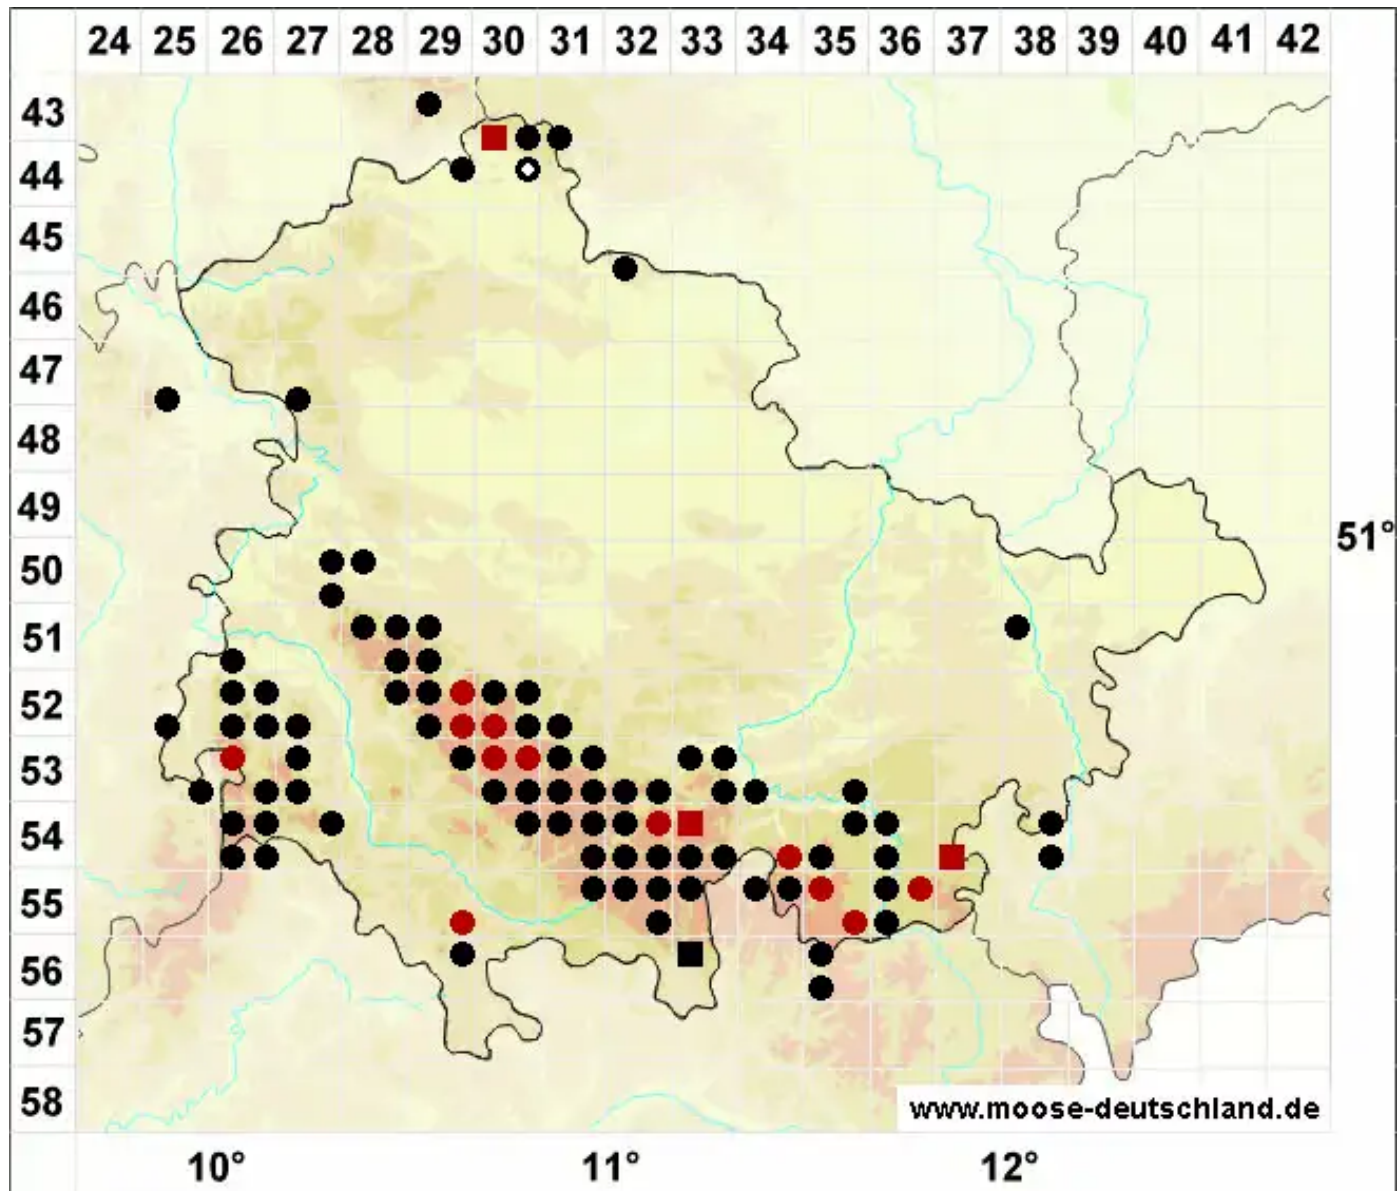

# Andreaea rupestris Hedw.

Stein-Klaffmoos

Legende:

- Symbole:**
- Ausgefülltes Symbol:  
Zeitraum von 1980 bis heute (Aktuelle Angabe)
  - Leeres Symbol:  
Zeitraum vor 1980 (Altangabe)
  - Quadrat: Herbarbeleg