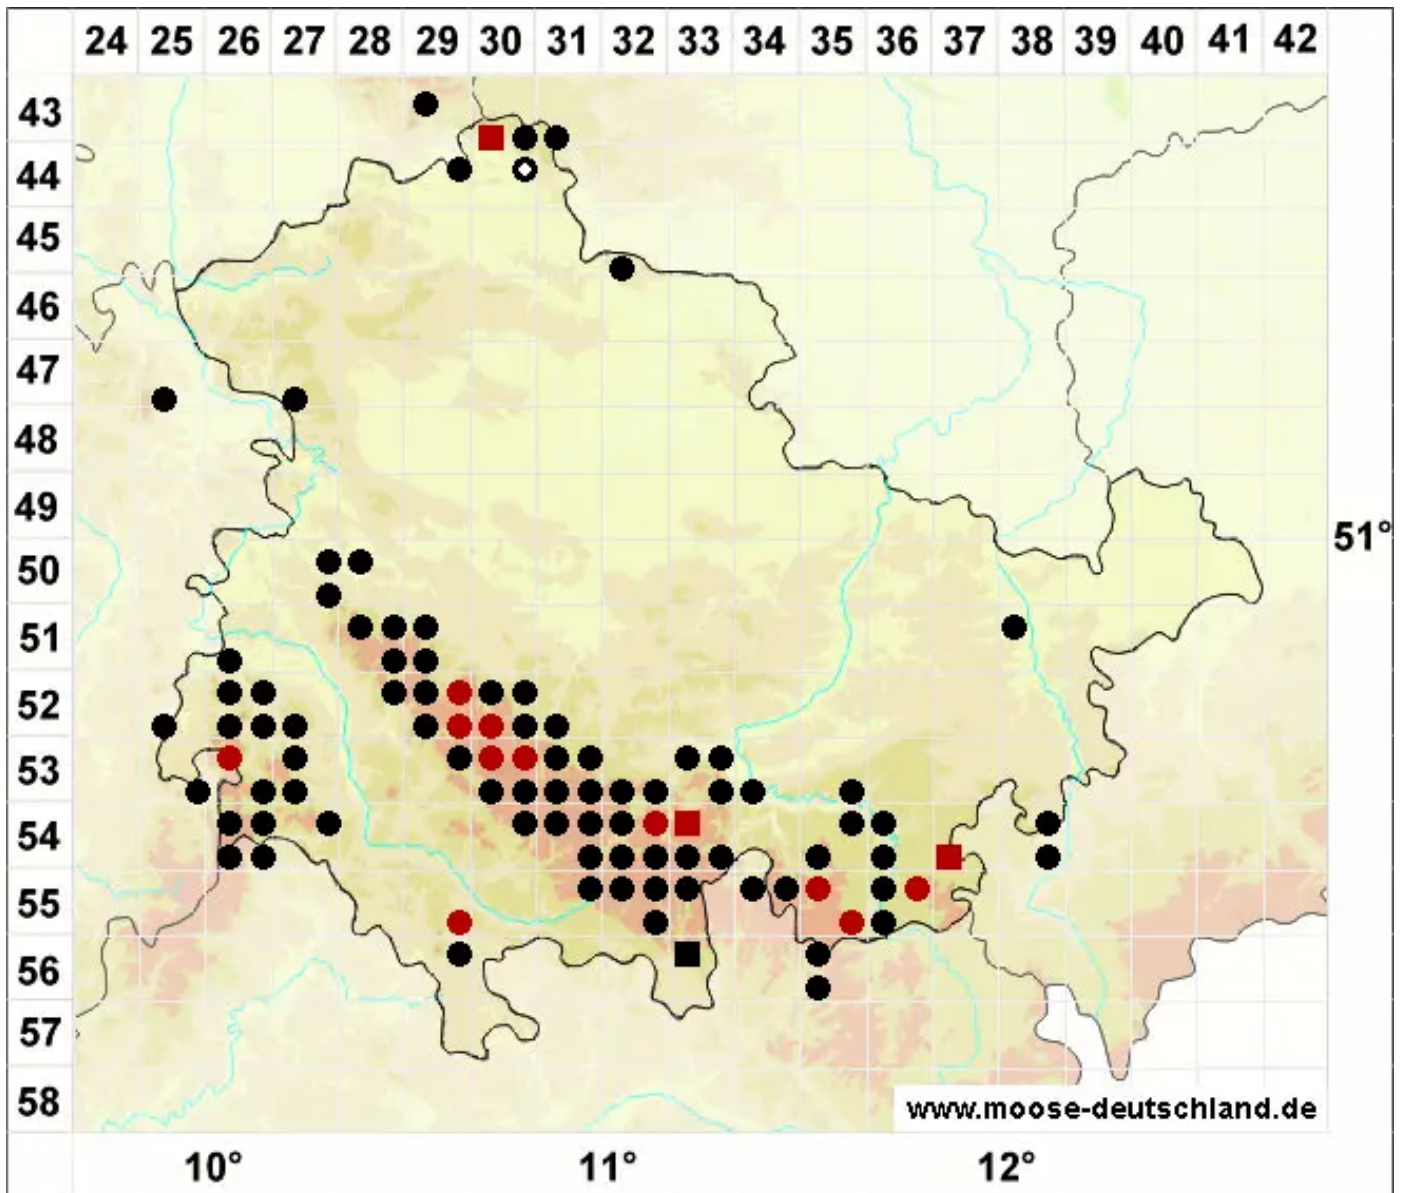

# Andreaea rupestris Hedw.

Stein-Klaffmoos

Legende:

- Symbole:**
- Ausgefülltes Symbol:  
Zeitraum von 1980 bis heute (Aktuelle Angabe)
  - Leeres Symbol:  
Zeitraum vor 1980 (Altangabe)
  - Quadrat: Herbarbeleg