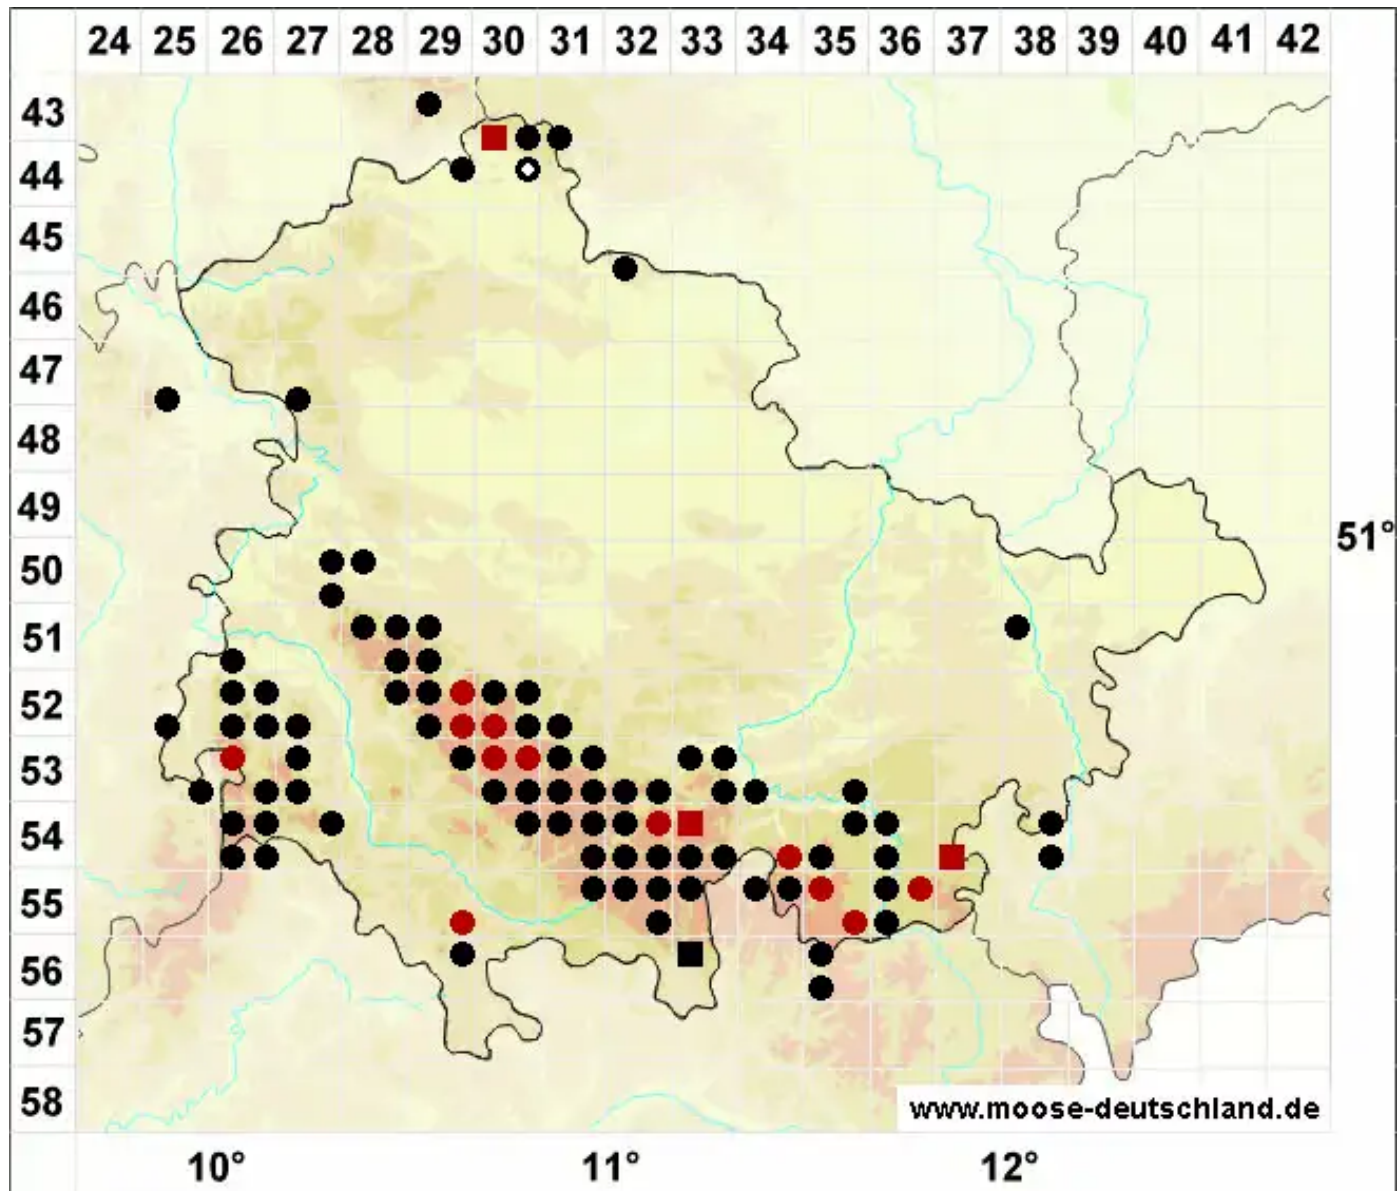

Andreaea rupestris Hedw.

Stein-Klaffmoos

Legende:

- Symbole:**
- Ausgefülltes Symbol:
Zeitraum von 1980 bis heute (Aktuelle Angabe)
 - Leeres Symbol:
Zeitraum vor 1980 (Altangabe)
 - Quadrat: Herbarbeleg