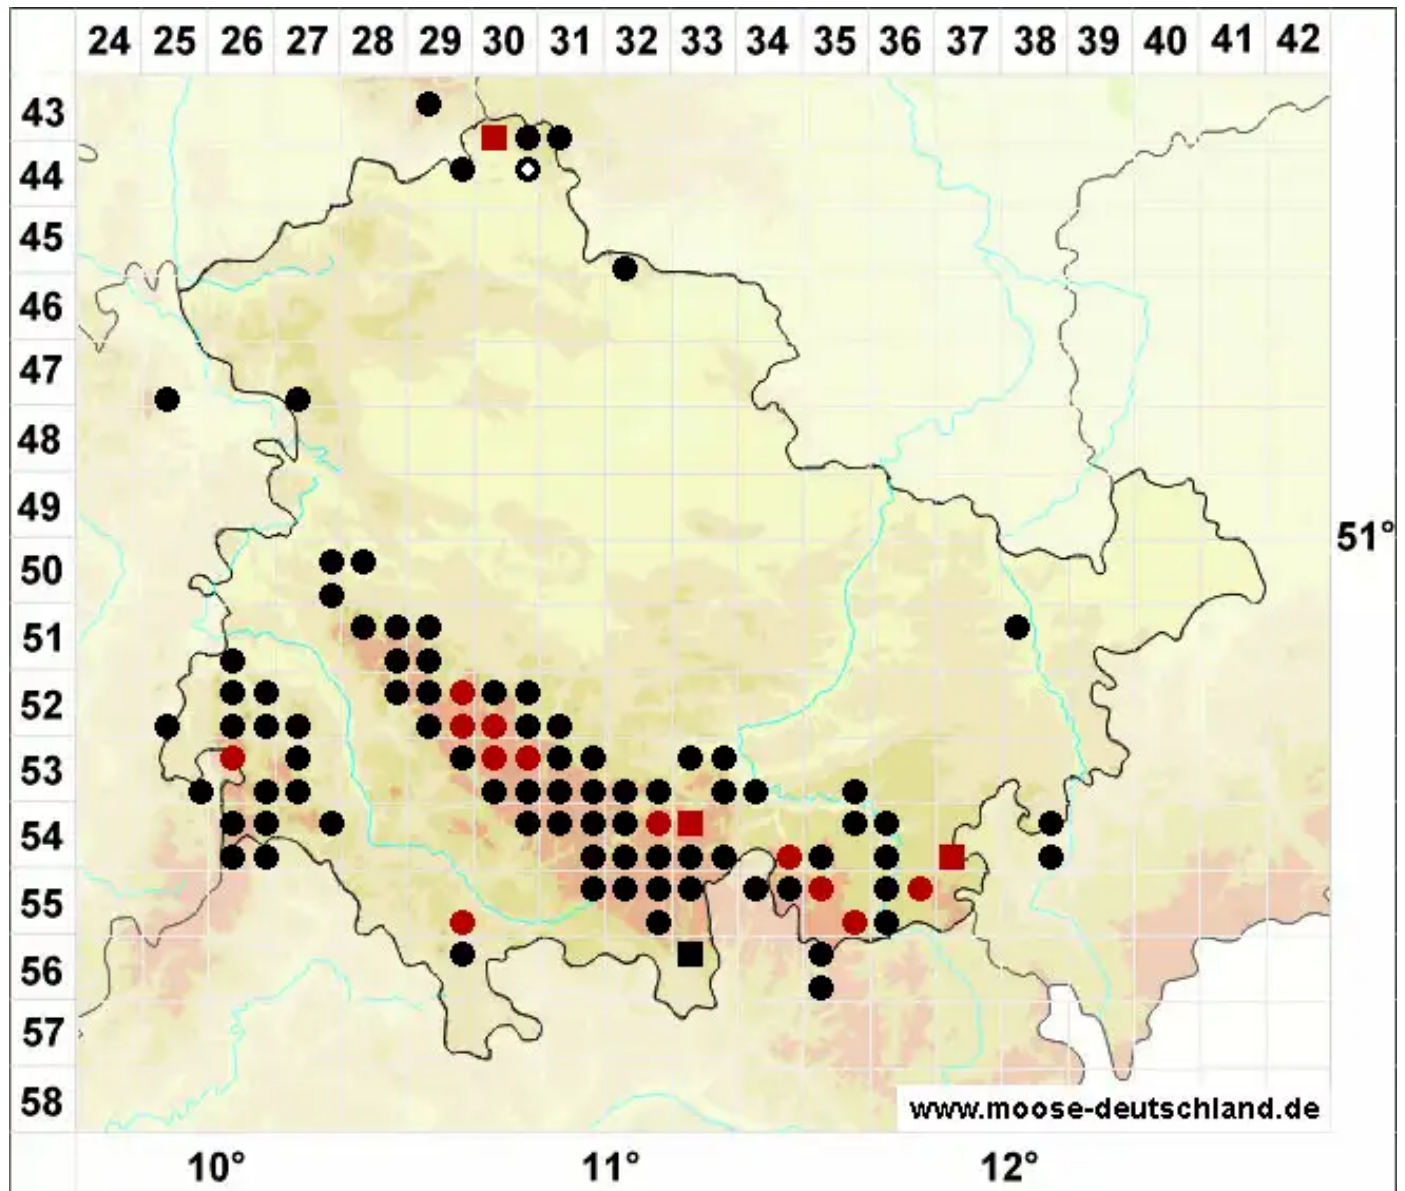

# Andreaea rupestris Hedw.

Stein-Klaffmoos

Legende:

- Symbole:**
- Ausgefülltes Symbol:  
Zeitraum von 1980 bis heute (Aktuelle Angabe)
  - Leeres Symbol:  
Zeitraum vor 1980 (Altangabe)
  - Quadrat: Herbarbeleg