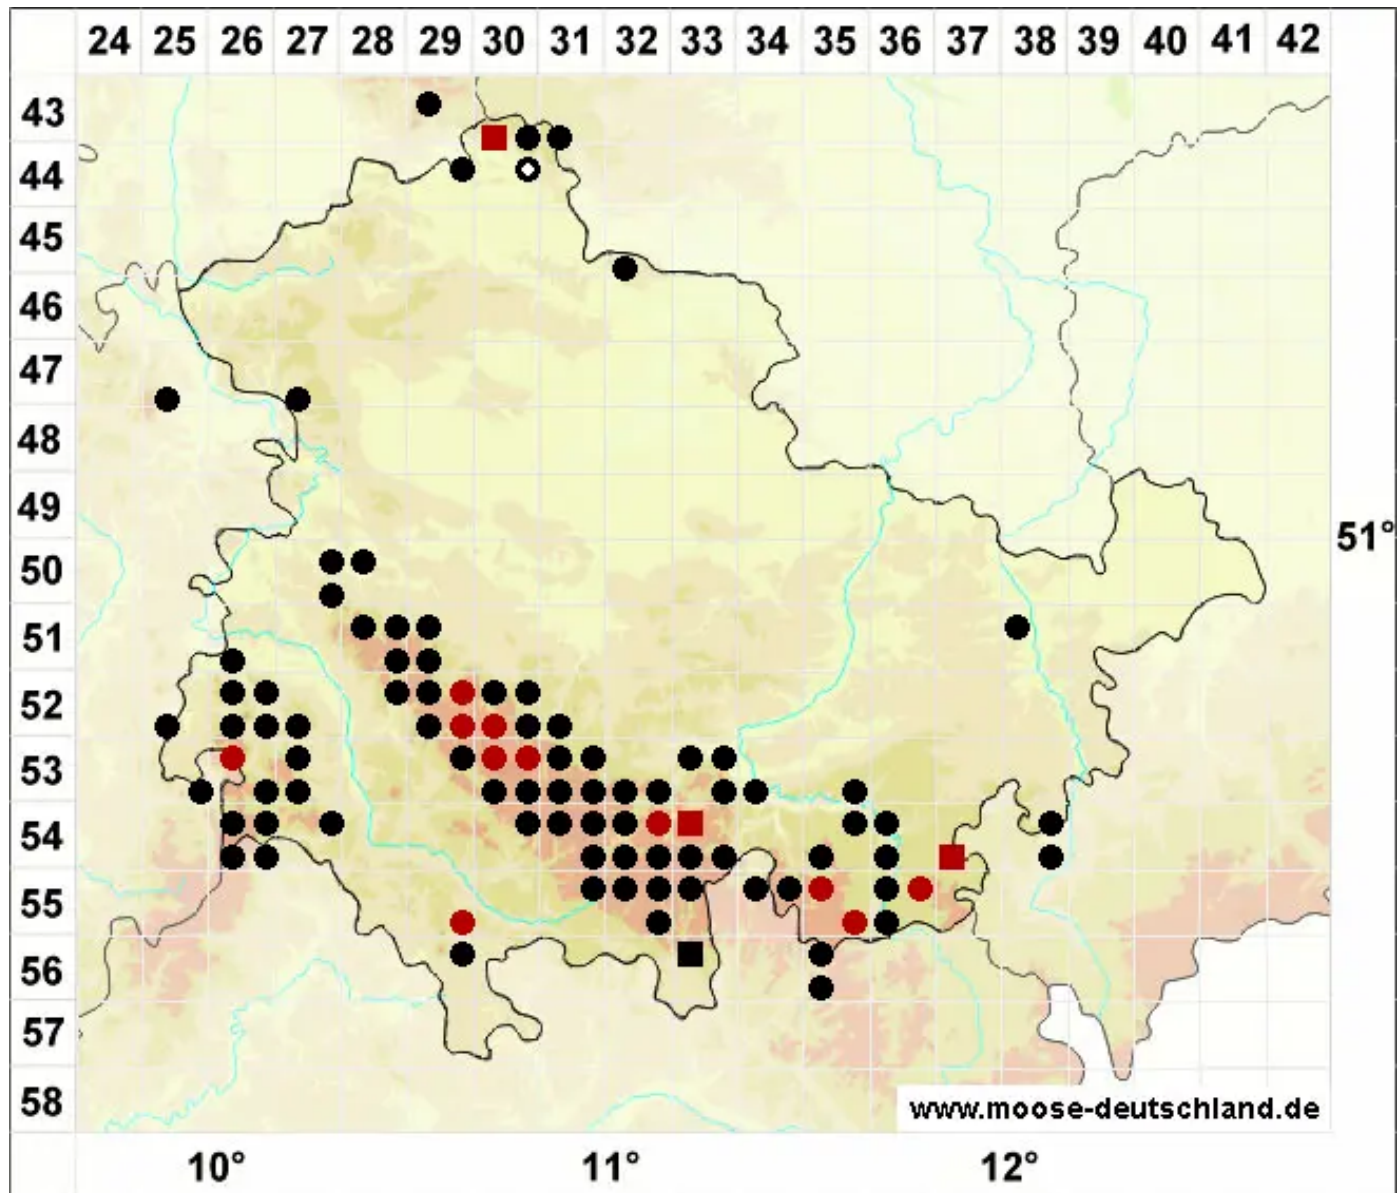

# Andreaea rupestris Hedw.

Stein-Klaffmoos

Legende:

- Symbole:**
- Ausgefülltes Symbol:  
Zeitraum von 1980 bis heute (Aktuelle Angabe)
  - Leeres Symbol:  
Zeitraum vor 1980 (Altangabe)
  - Quadrat: Herbarbeleg