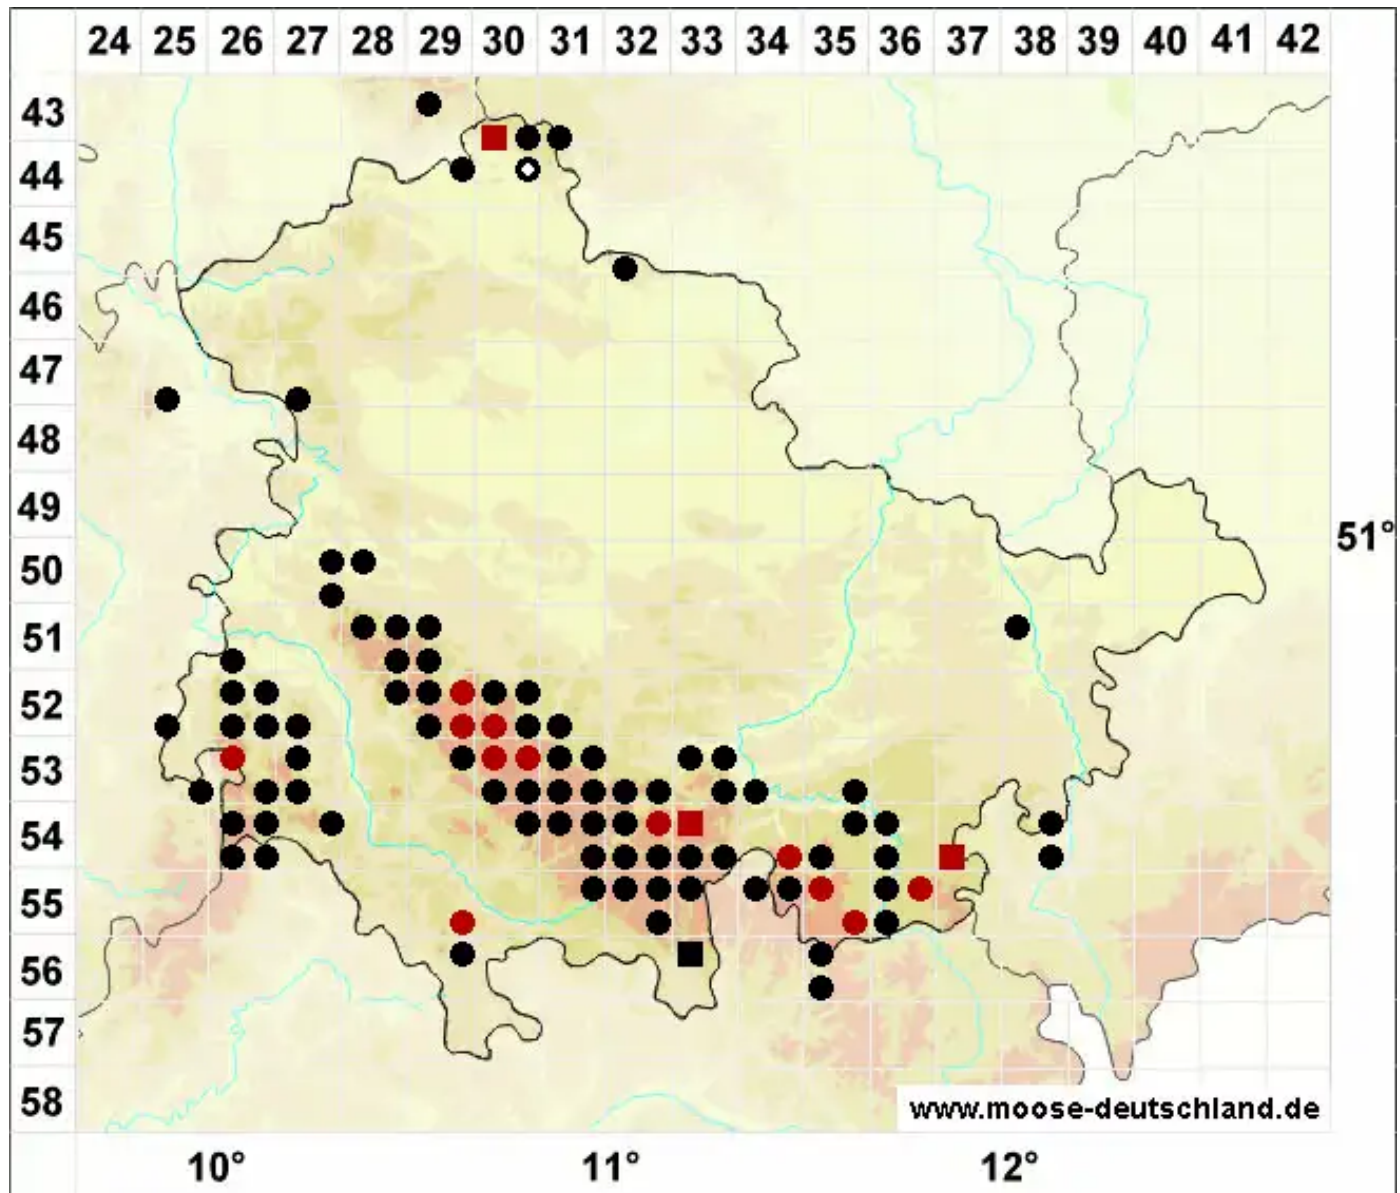

Andreaea rupestris Hedw.

Stein-Klaffmoos

Legende:

- Symbole:**
- Ausgefülltes Symbol:
Zeitraum von 1980 bis heute (Aktuelle Angabe)
 - Leeres Symbol:
Zeitraum vor 1980 (Altangabe)
 - Quadrat: Herbarbeleg