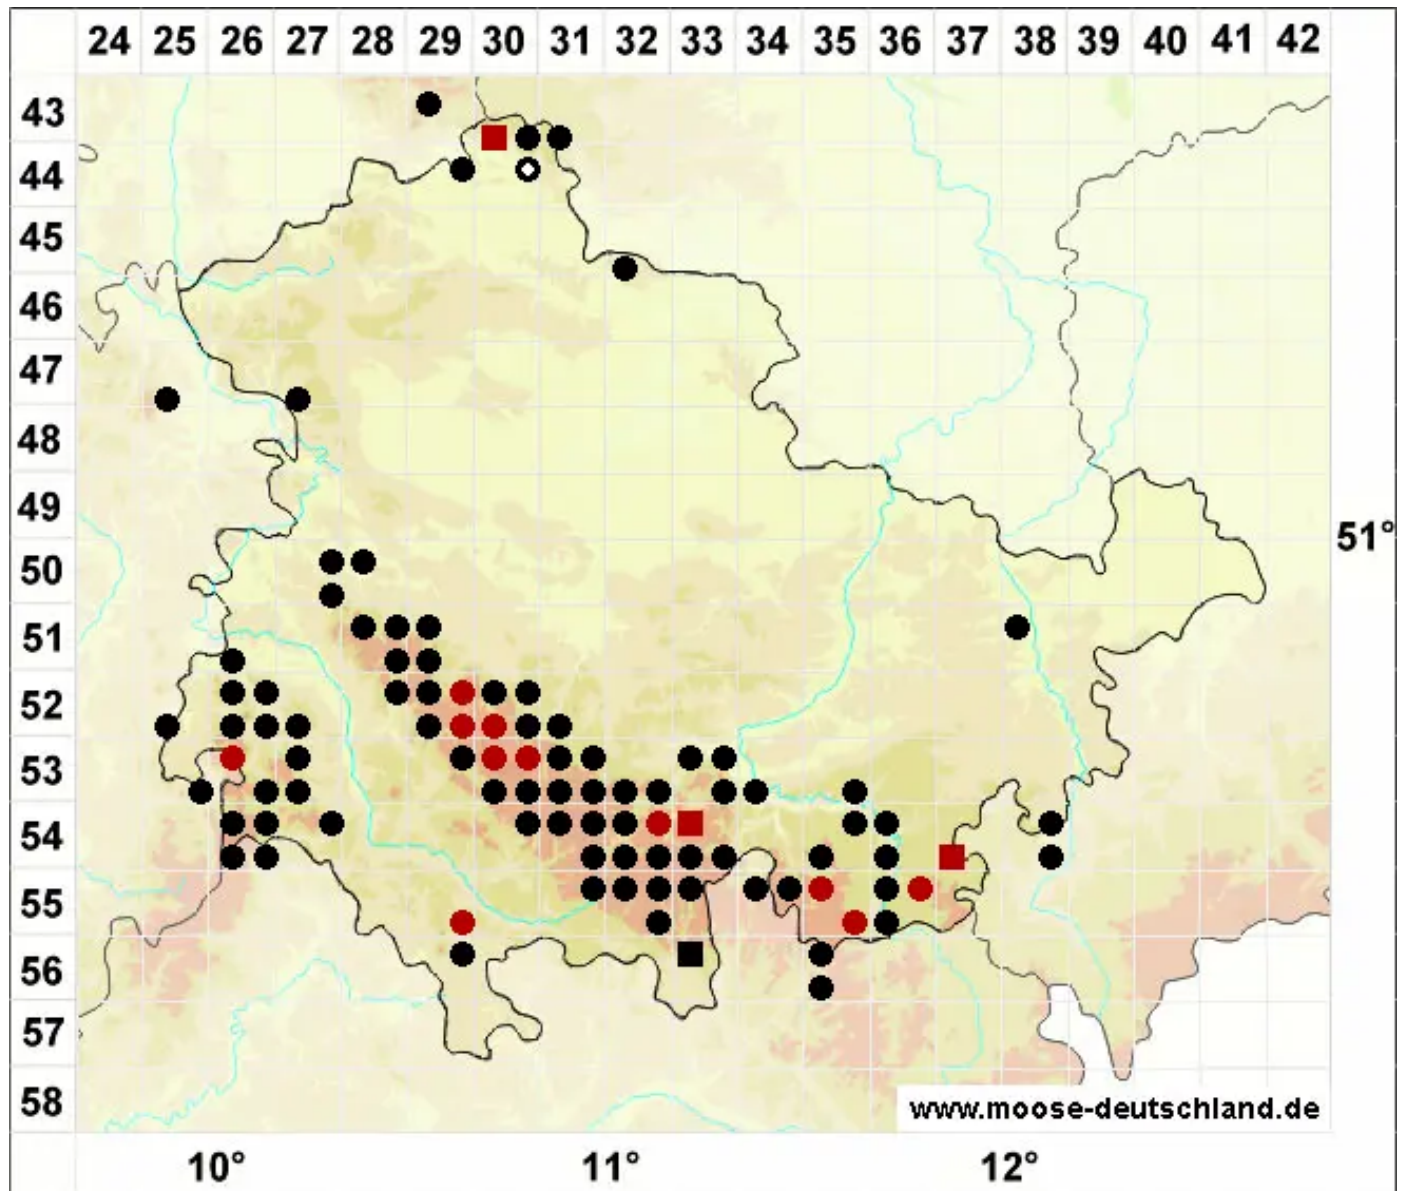

# Andreaea rupestris Hedw.

Stein-Klaffmoos

Legende:

- Symbole:**
- Ausgefülltes Symbol:  
Zeitraum von 1980 bis heute (Aktuelle Angabe)
  - Leeres Symbol:  
Zeitraum vor 1980 (Altangabe)
  - Quadrat: Herbarbeleg