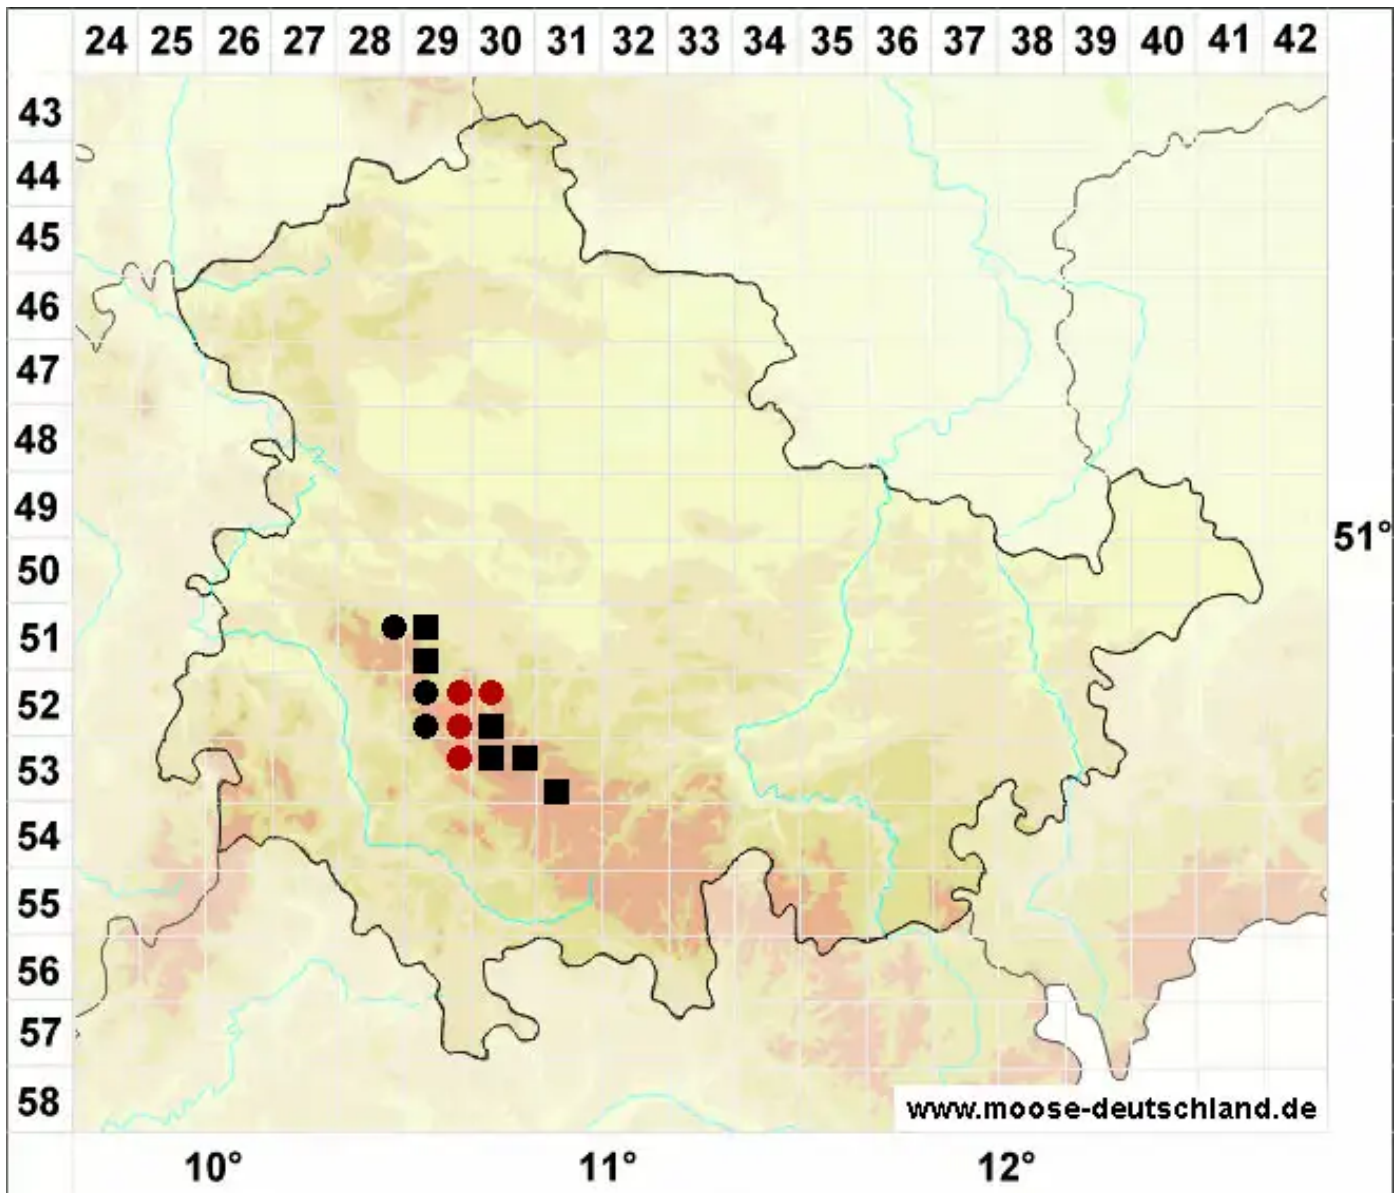

# Andreaea rothii F.Weber & D.Mohr

Sichelblatt-Klaffmoos

Legende:

- Symbole:**
- Ausgefülltes Symbol:  
Zeitraum von 1980 bis heute (Aktuelle Angabe)
  - Leeres Symbol:  
Zeitraum vor 1980 (Altangabe)
  - Quadrat: Herbarbeleg