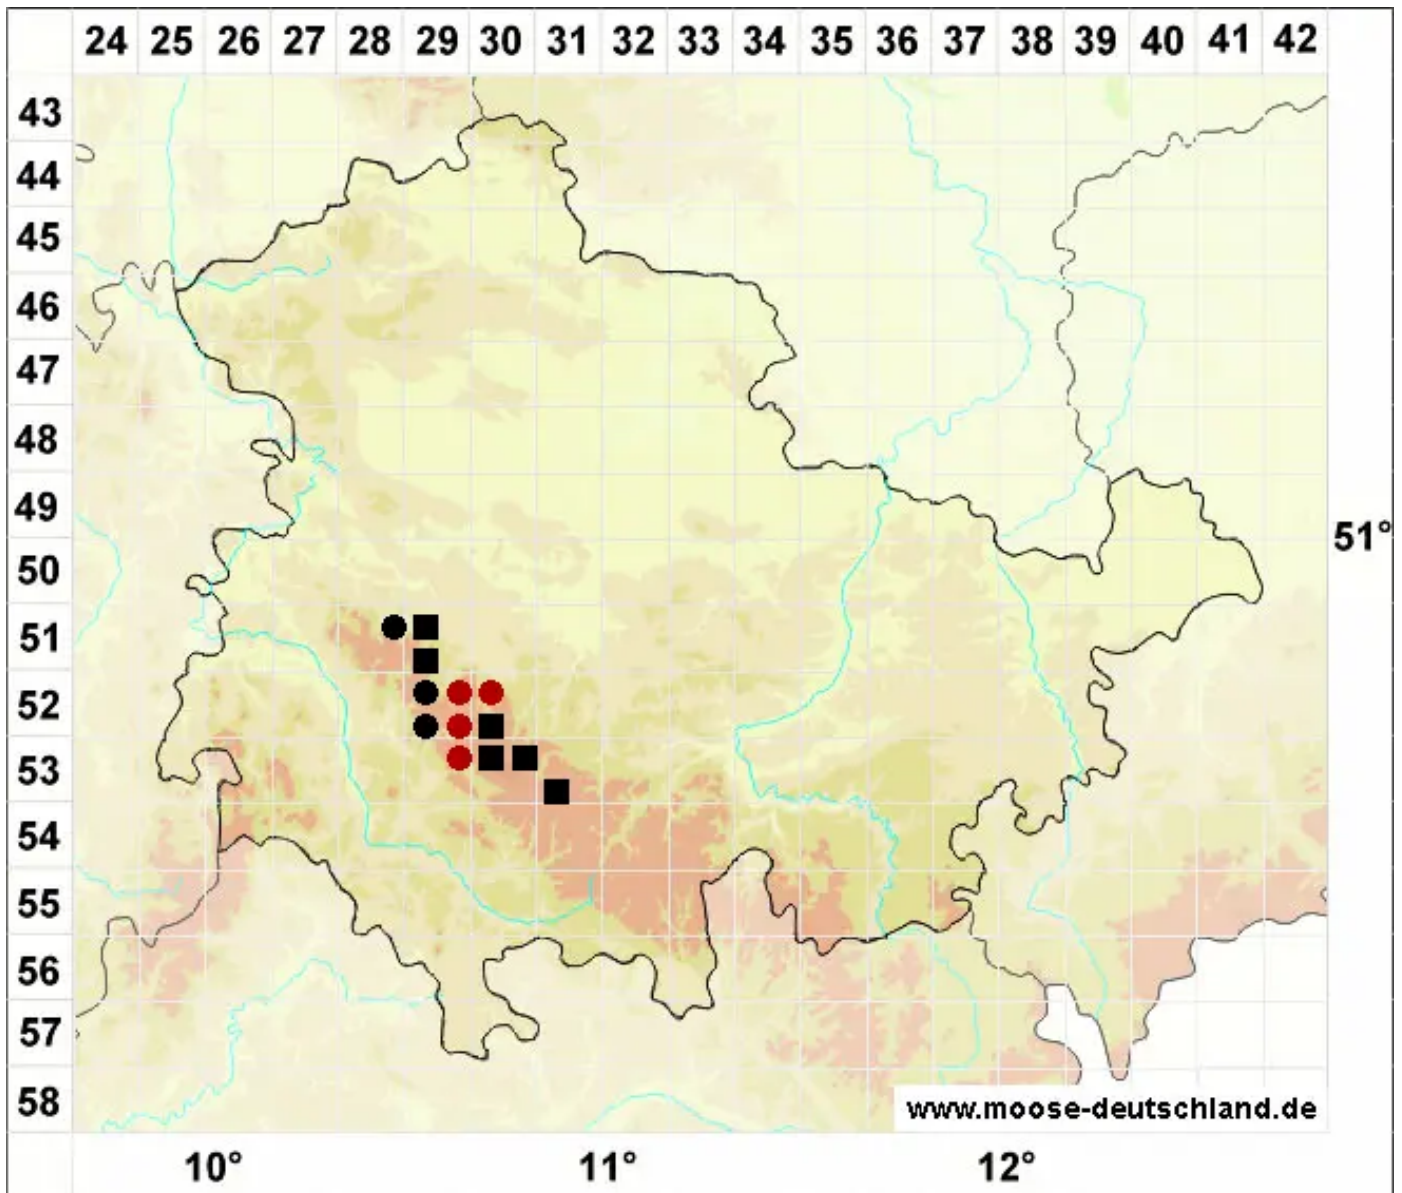

Andreaea rothii F.Weber & D.Mohr

Sichelblatt-Klaffmoos

Legende:

- Symbole:**
- Ausgefülltes Symbol:
Zeitraum von 1980 bis heute (Aktuelle Angabe)
 - Leeres Symbol:
Zeitraum vor 1980 (Altangabe)
 - Quadrat: Herbarbeleg