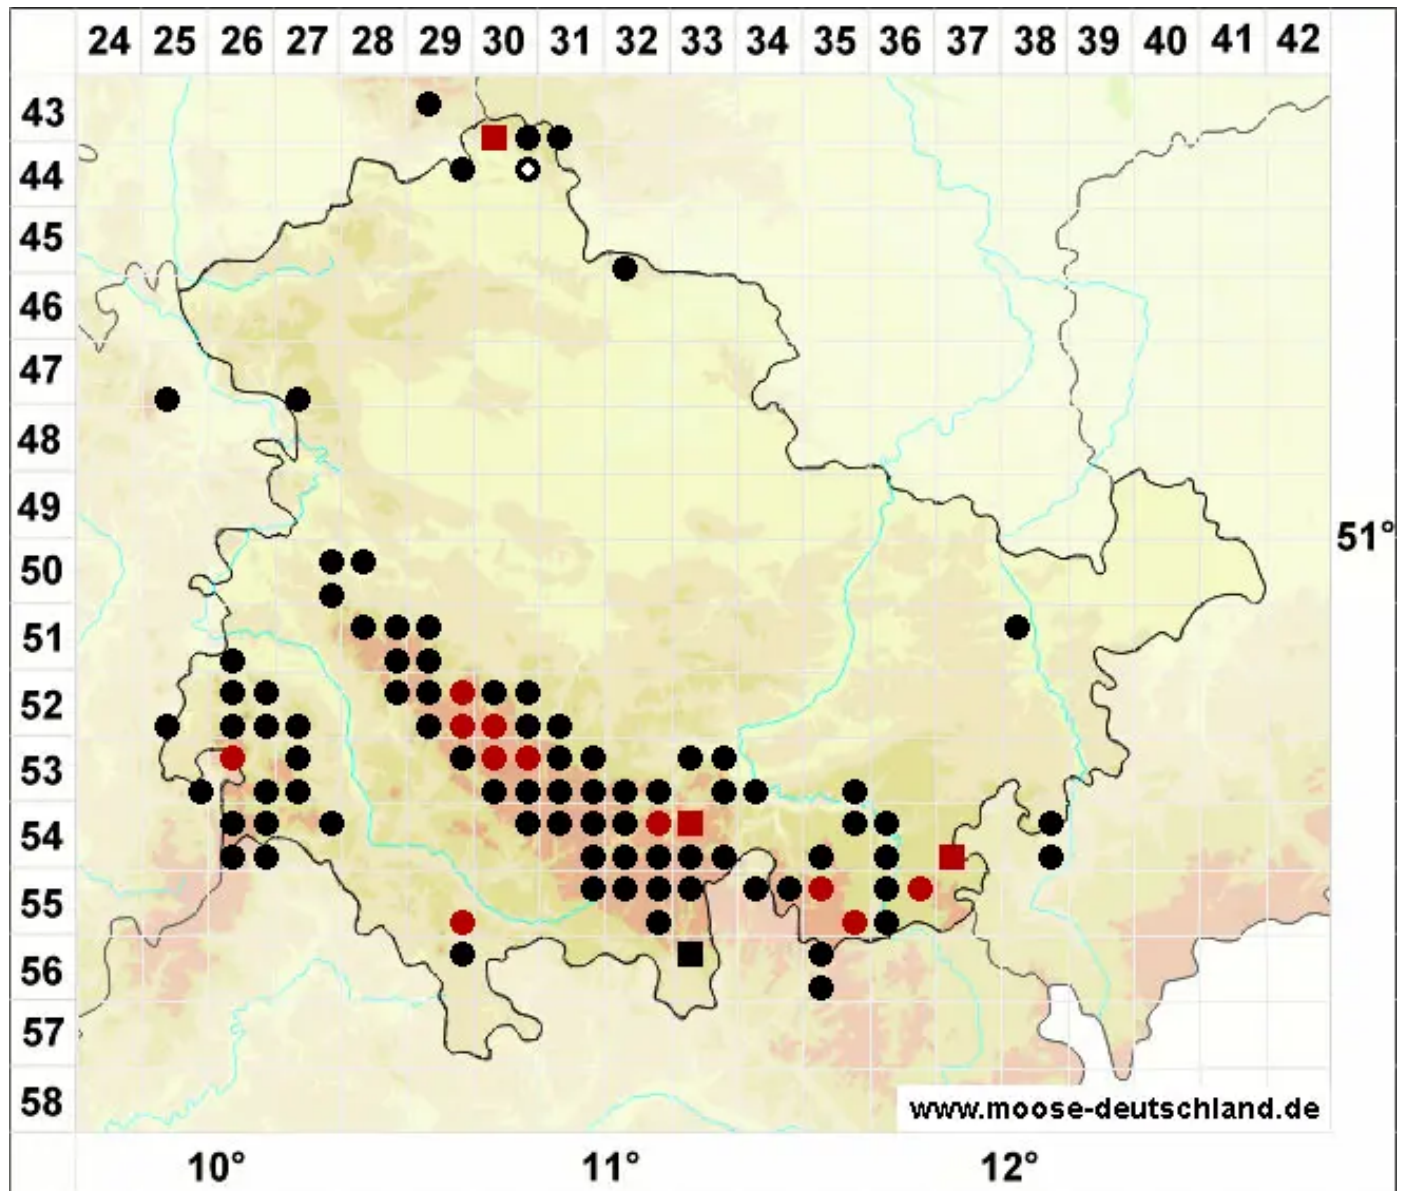

Andreaea rupestris Hedw.

Stein-Klaffmoos

Legende:

- Symbole:**
- Ausgefülltes Symbol:
Zeitraum von 1980 bis heute (Aktuelle Angabe)
 - Leeres Symbol:
Zeitraum vor 1980 (Altangabe)
 - Quadrat: Herbarbeleg