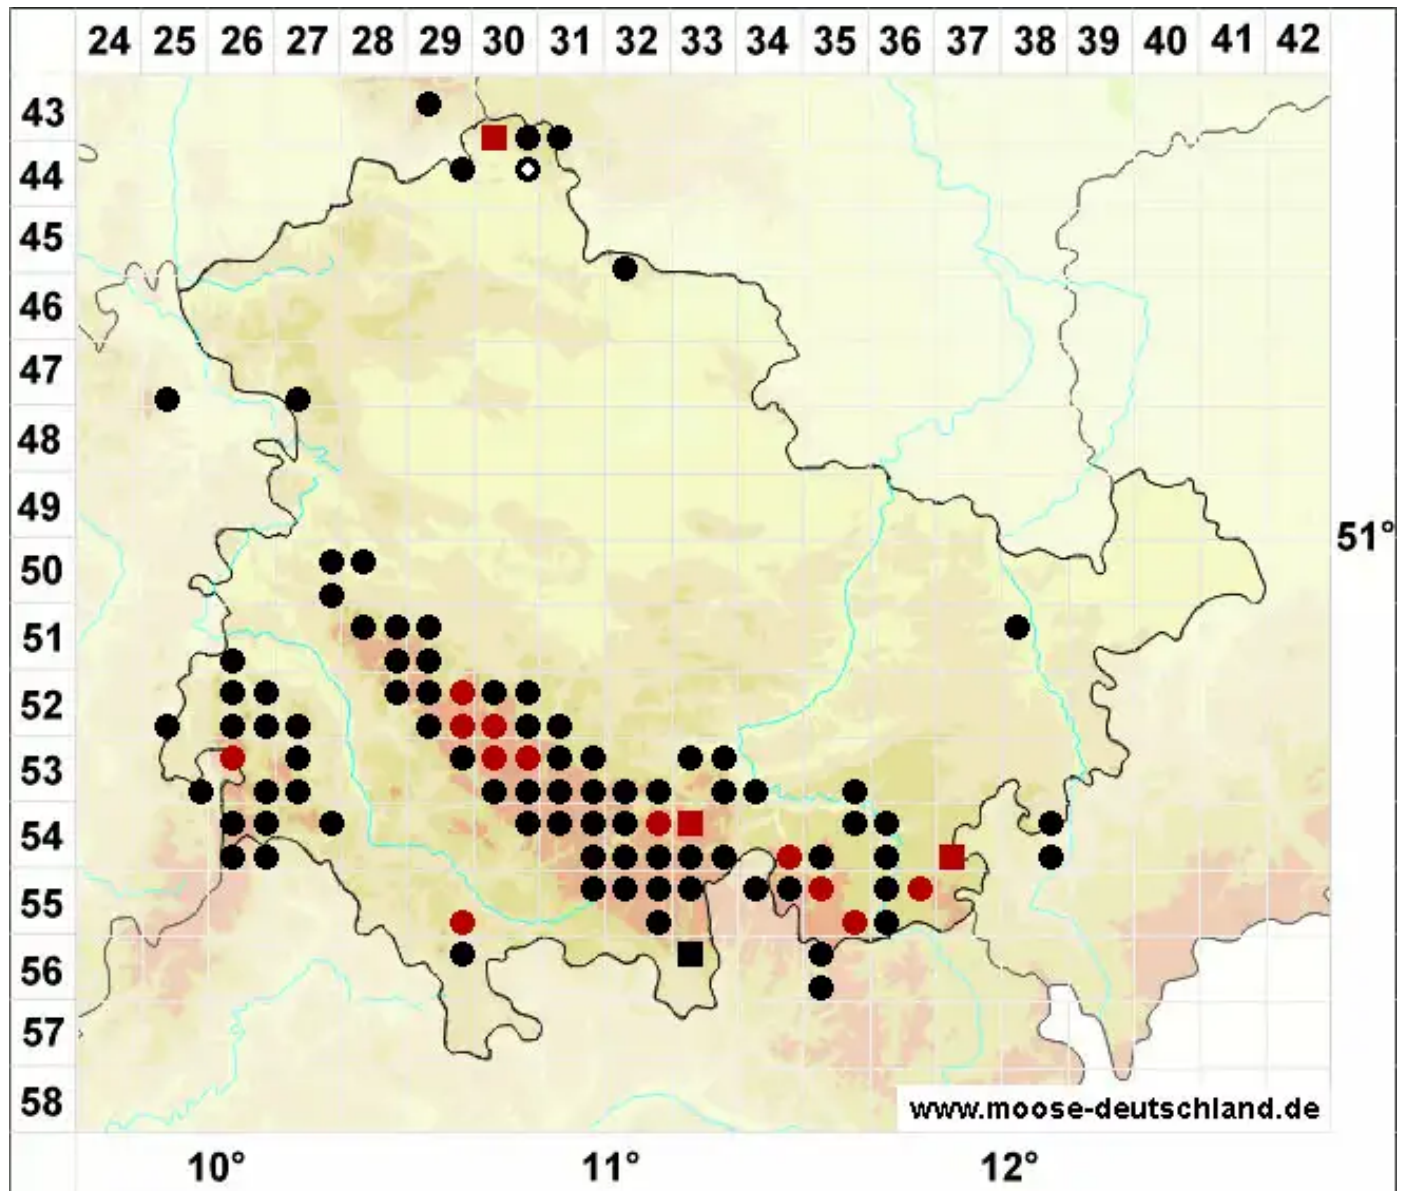

Andreaea rupestris Hedw.

Stein-Klaffmoos

Legende:

- Symbole:**
- Ausgefülltes Symbol:
Zeitraum von 1980 bis heute (Aktuelle Angabe)
 - Leeres Symbol:
Zeitraum vor 1980 (Altangabe)
 - Quadrat: Herbarbeleg