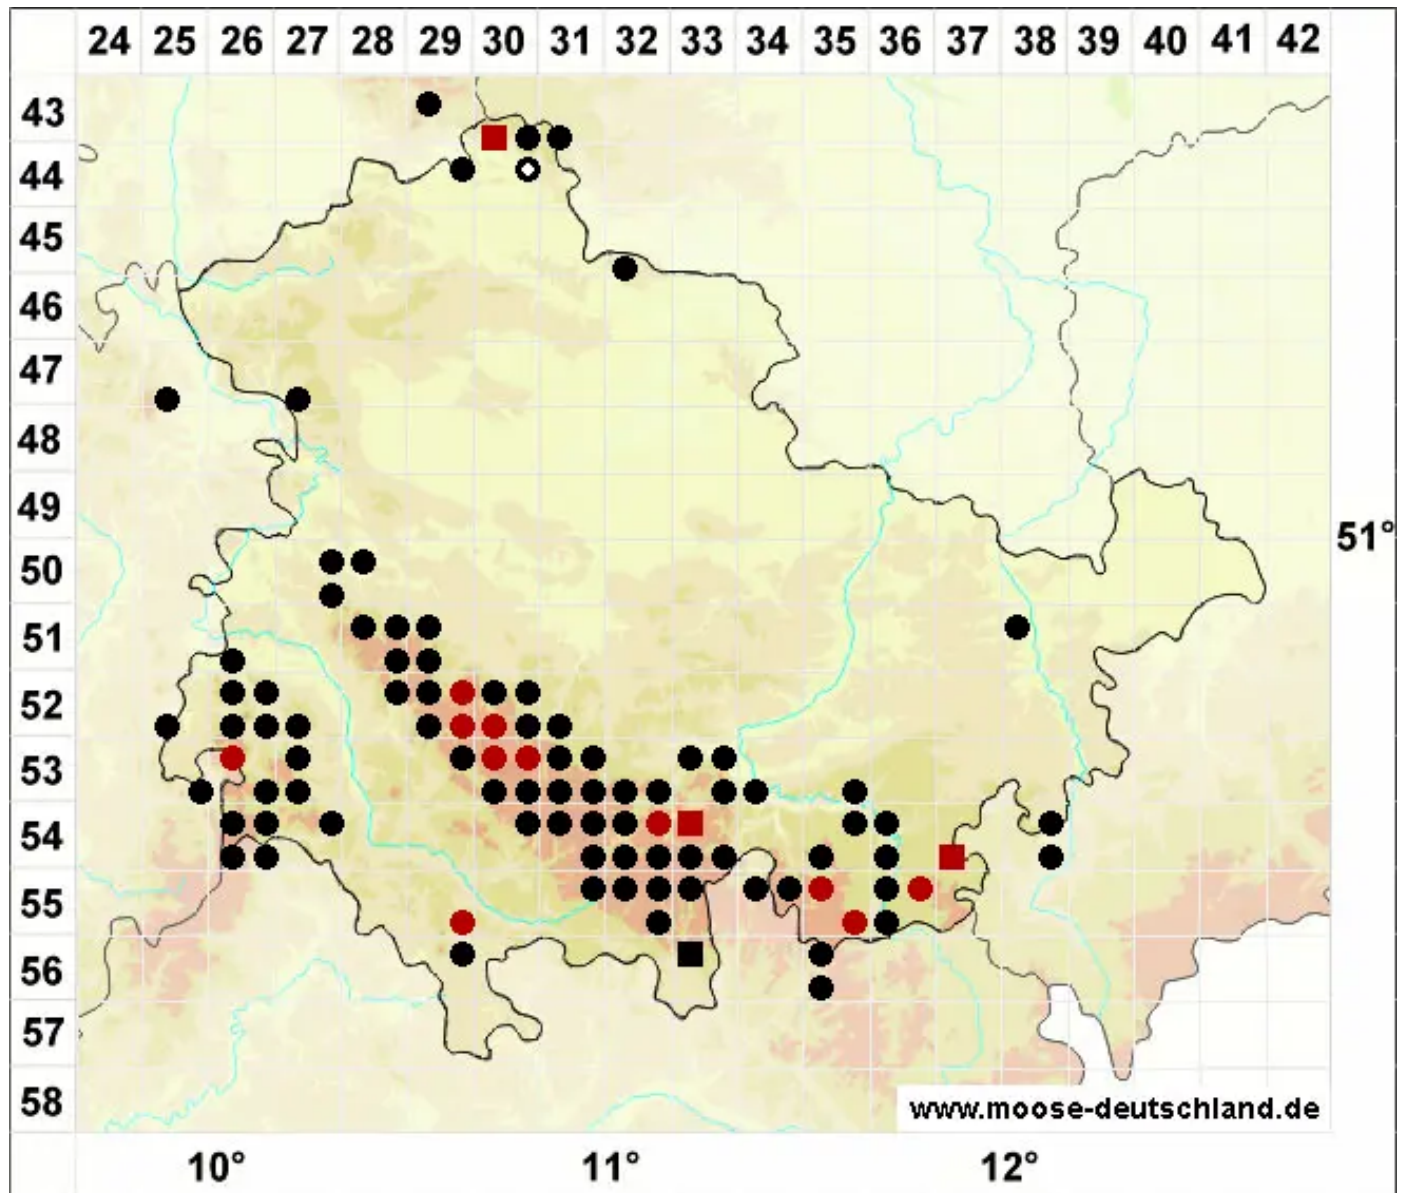

Andreaea rupestris Hedw.

Stein-Klaffmoos

Legende:

- Symbole:**
- Ausgefülltes Symbol:
Zeitraum von 1980 bis heute (Aktuelle Angabe)
 - Leeres Symbol:
Zeitraum vor 1980 (Altangabe)
 - Quadrat: Herbarbeleg