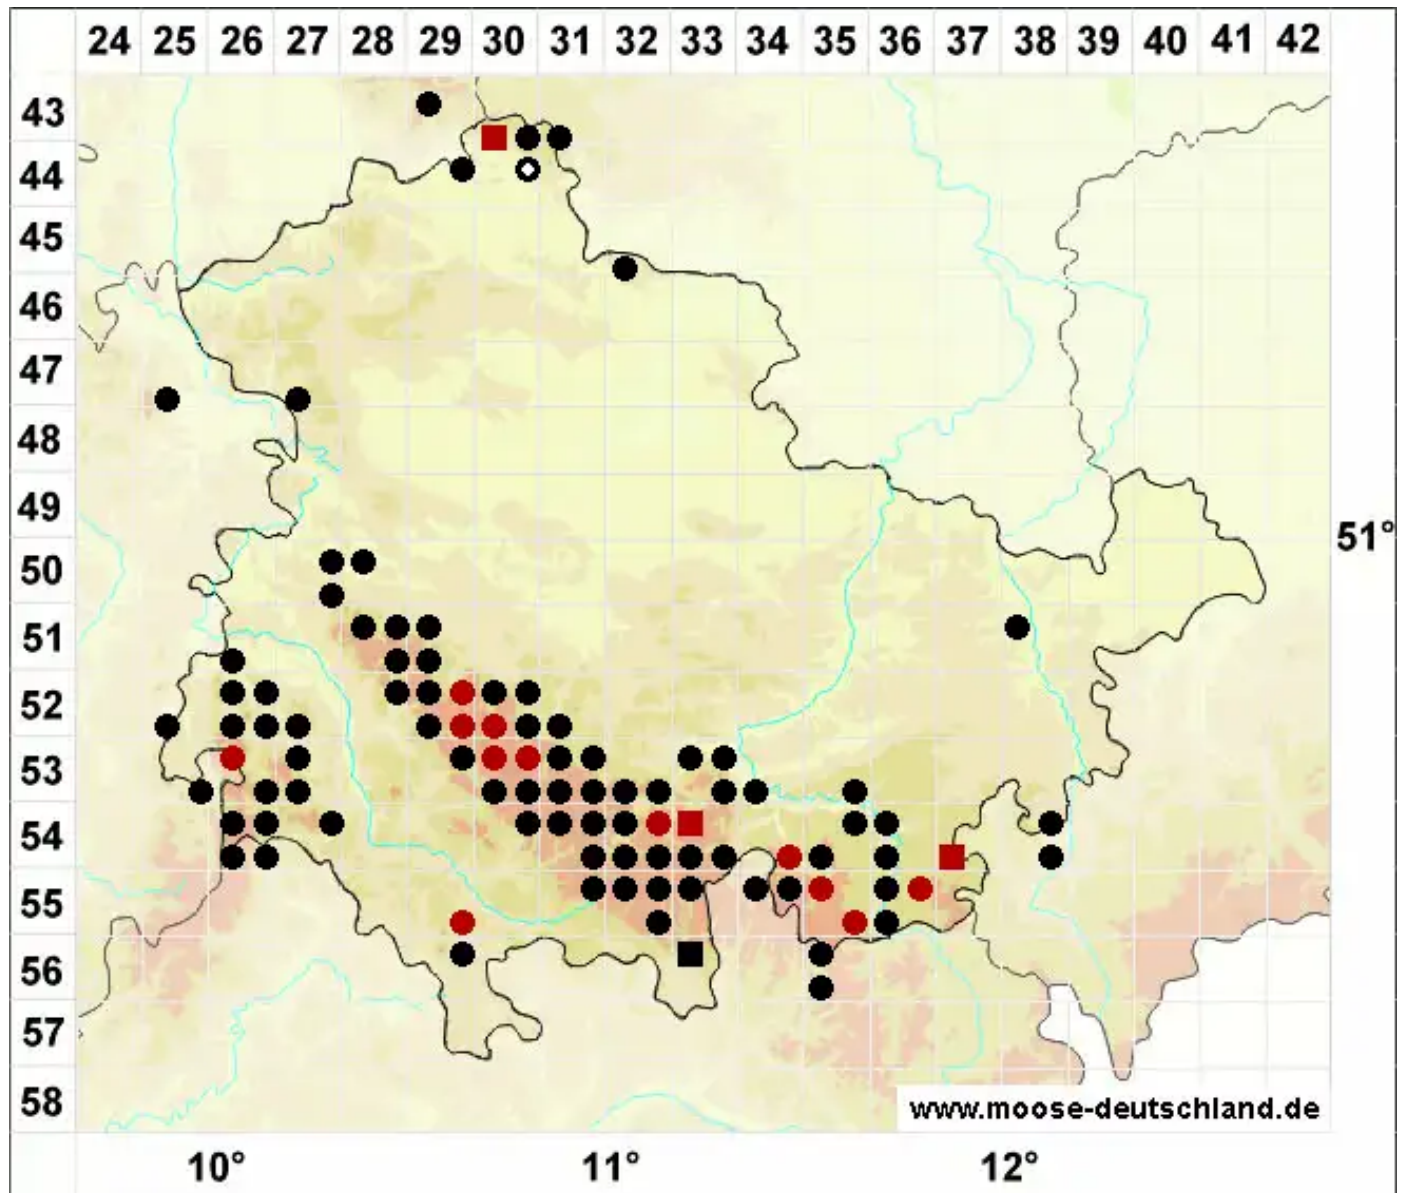

Andreaea rupestris Hedw.

Stein-Klaffmoos

Legende:

- Symbole:**
- Ausgefülltes Symbol:
Zeitraum von 1980 bis heute (Aktuelle Angabe)
 - Leeres Symbol:
Zeitraum vor 1980 (Altangabe)
 - Quadrat: Herbarbeleg