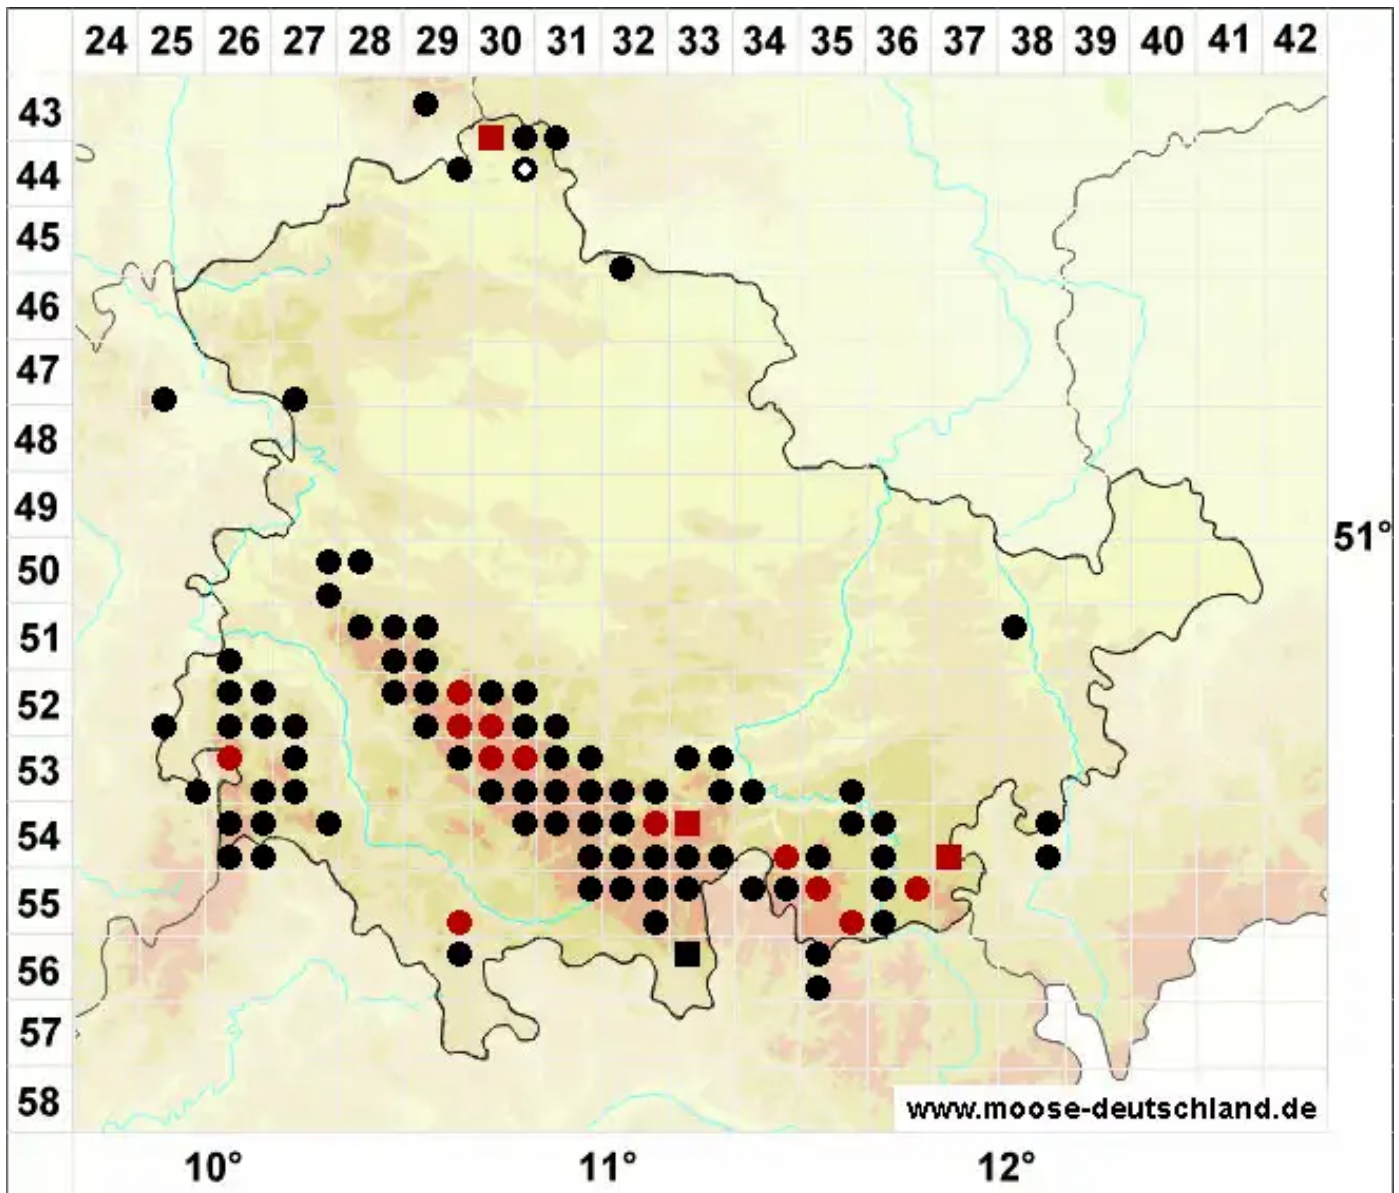

Andreaea rupestris Hedw.

Stein-Klaffmoos

Legende:

- Symbole:**
- Ausgefülltes Symbol:
Zeitraum von 1980 bis heute (Aktuelle Angabe)
 - Leeres Symbol:
Zeitraum vor 1980 (Altangabe)
 - Quadrat: Herbarbeleg