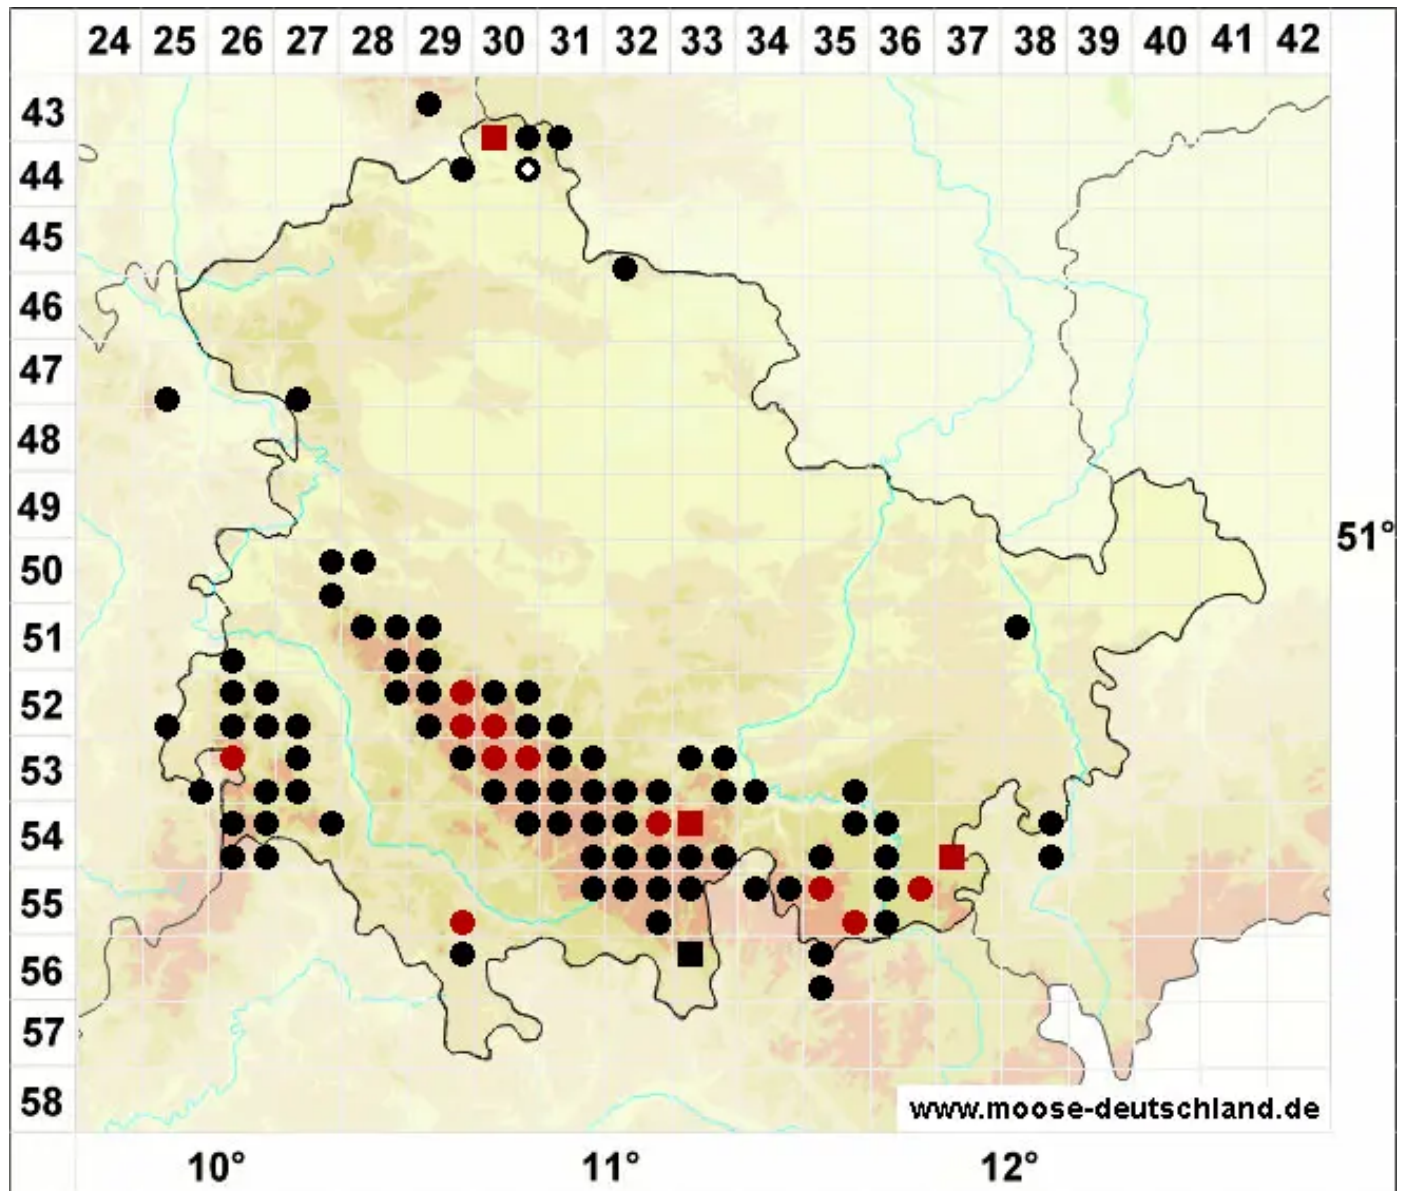

# Andreaea rupestris Hedw.

Stein-Klaffmoos

Legende:

- Symbole:**
- Ausgefülltes Symbol:  
Zeitraum von 1980 bis heute (Aktuelle Angabe)
  - Leeres Symbol:  
Zeitraum vor 1980 (Altangabe)
  - Quadrat: Herbarbeleg