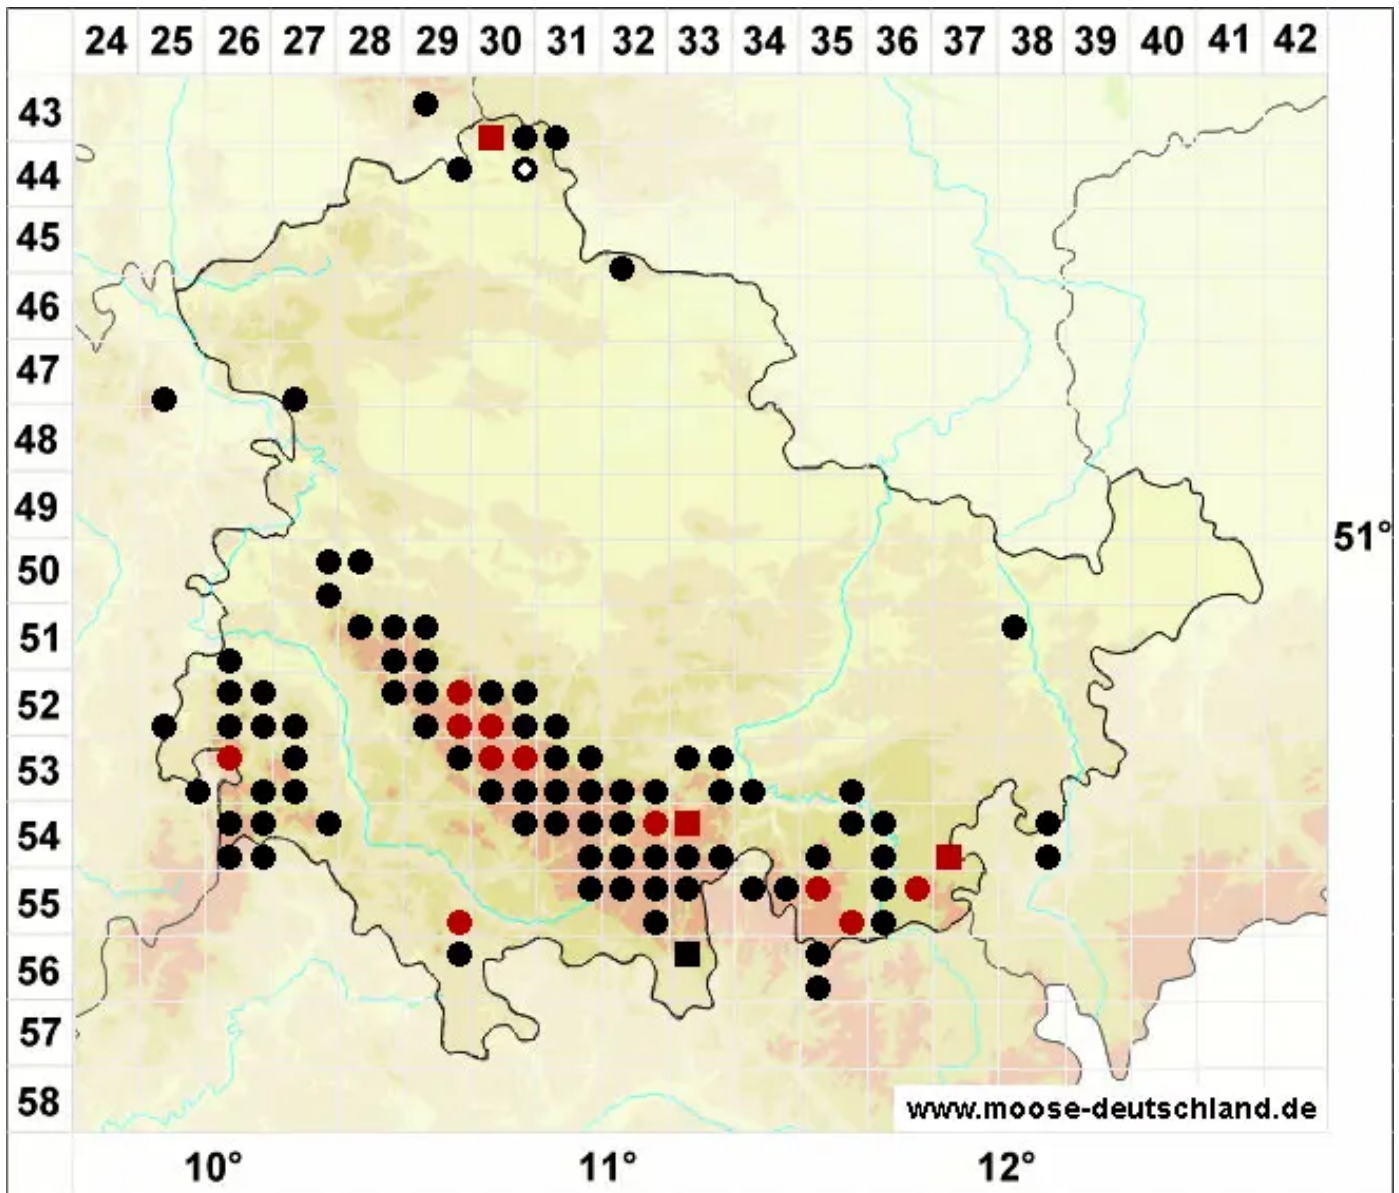

Andreaea rupestris Hedw.

Stein-Klaffmoos

Legende:

- Symbole:**
- Ausgefülltes Symbol:
Zeitraum von 1980 bis heute (Aktuelle Angabe)
 - Leeres Symbol:
Zeitraum vor 1980 (Altangabe)
 - Quadrat: Herbarbeleg