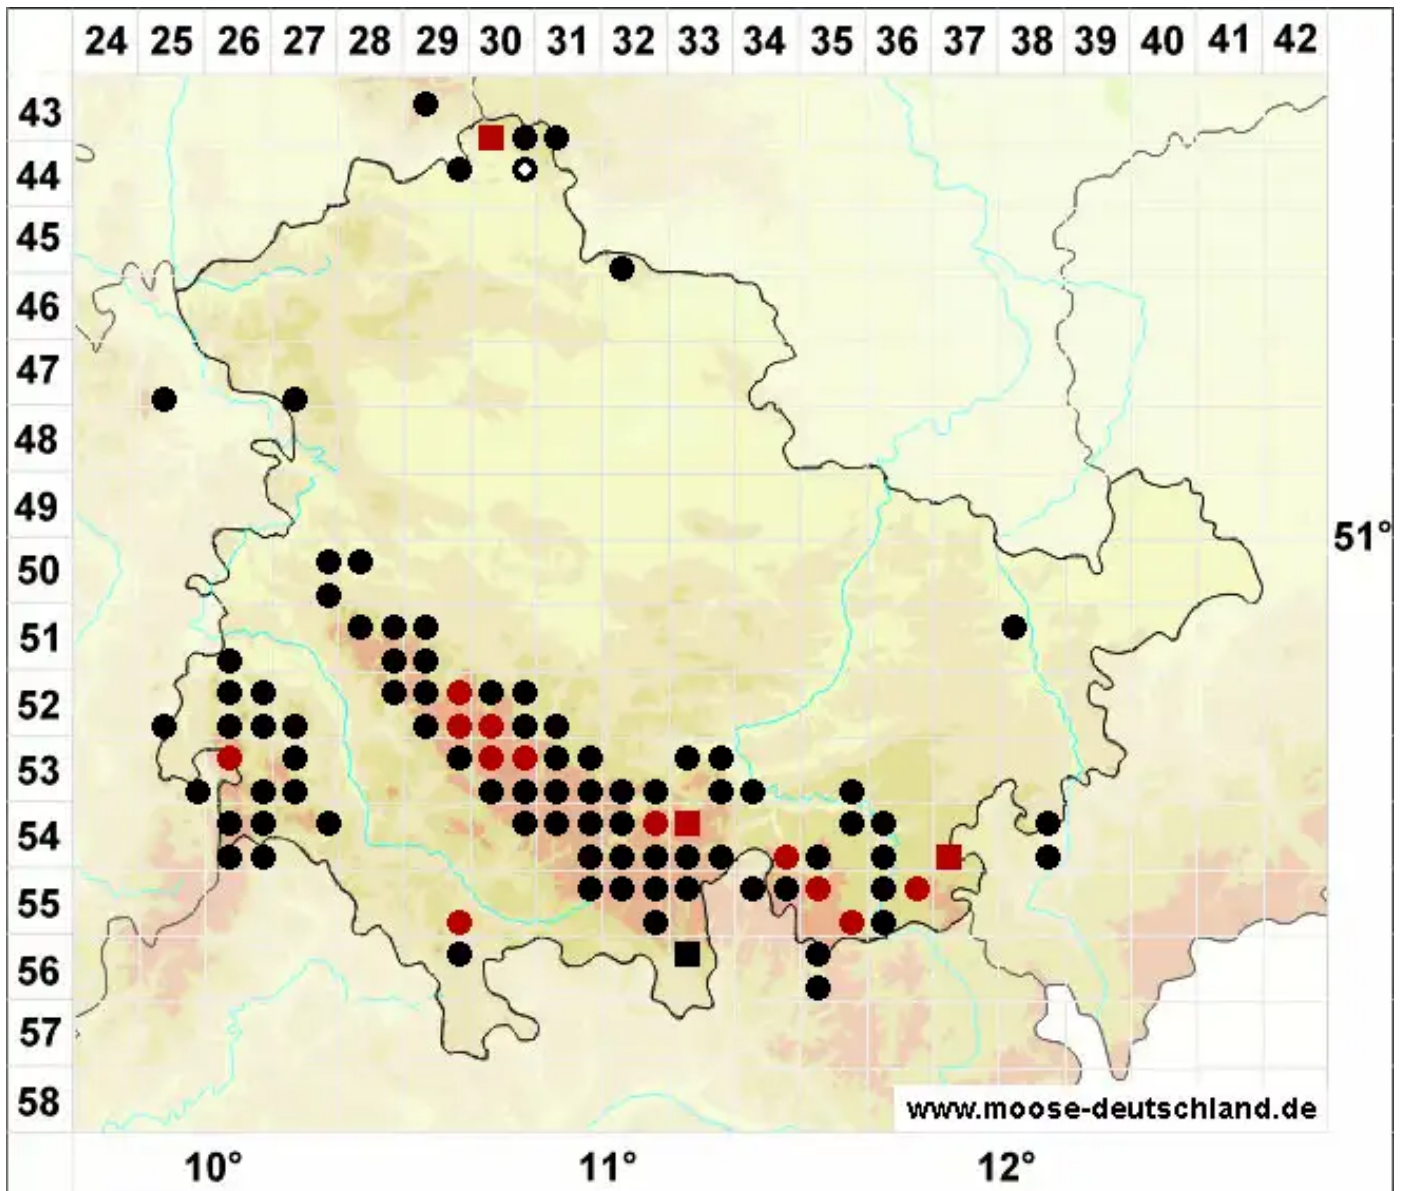

Andreaea rupestris Hedw.

Stein-Klaffmoos

Legende:

Symbole:
Ausgefülltes Symbol:
Zeitraum von 1980 bis heute (Aktuelle Angabe)
Leeres Symbol:
Zeitraum vor 1980 (Altangabe)
Quadrat: Herbarbeleg