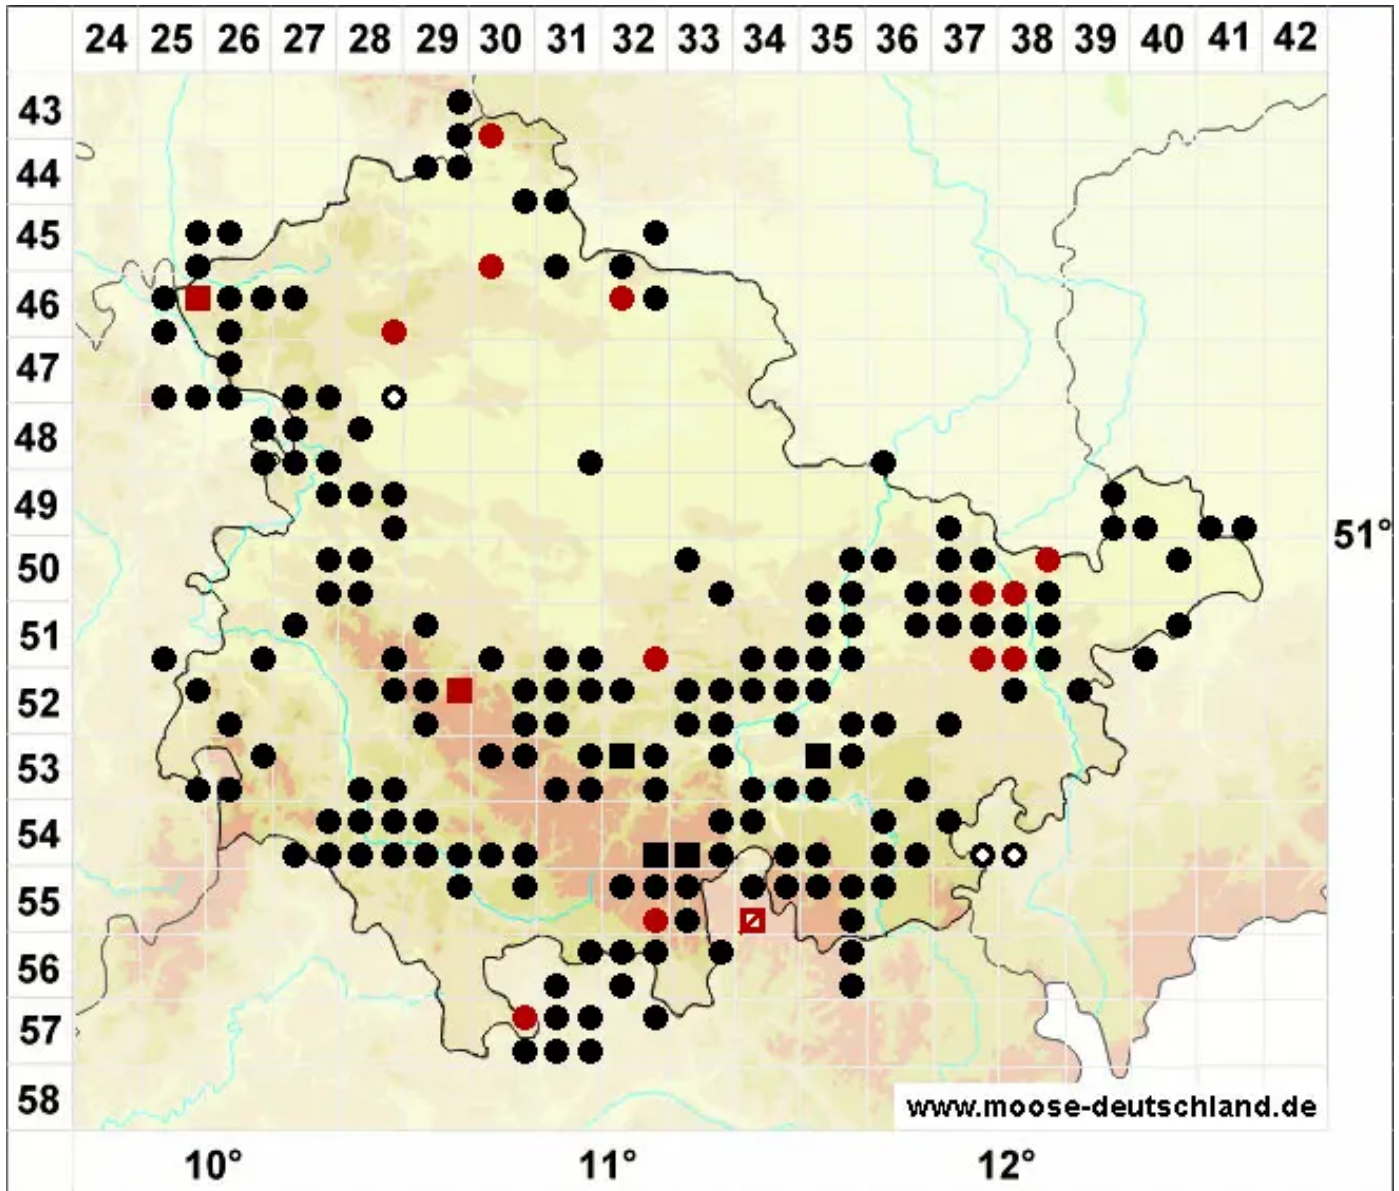

# Aneura pinguis (L.) Dumort.

Fettglänzendes Ohnnervmoos

Legende:

- Symbole:**
- Ausgefülltes Symbol:  
Zeitraum von 1980 bis heute (Aktuelle Angabe)
  - Leeres Symbol:  
Zeitraum vor 1980 (Altangabe)
  - Quadrat: Herbarbeleg