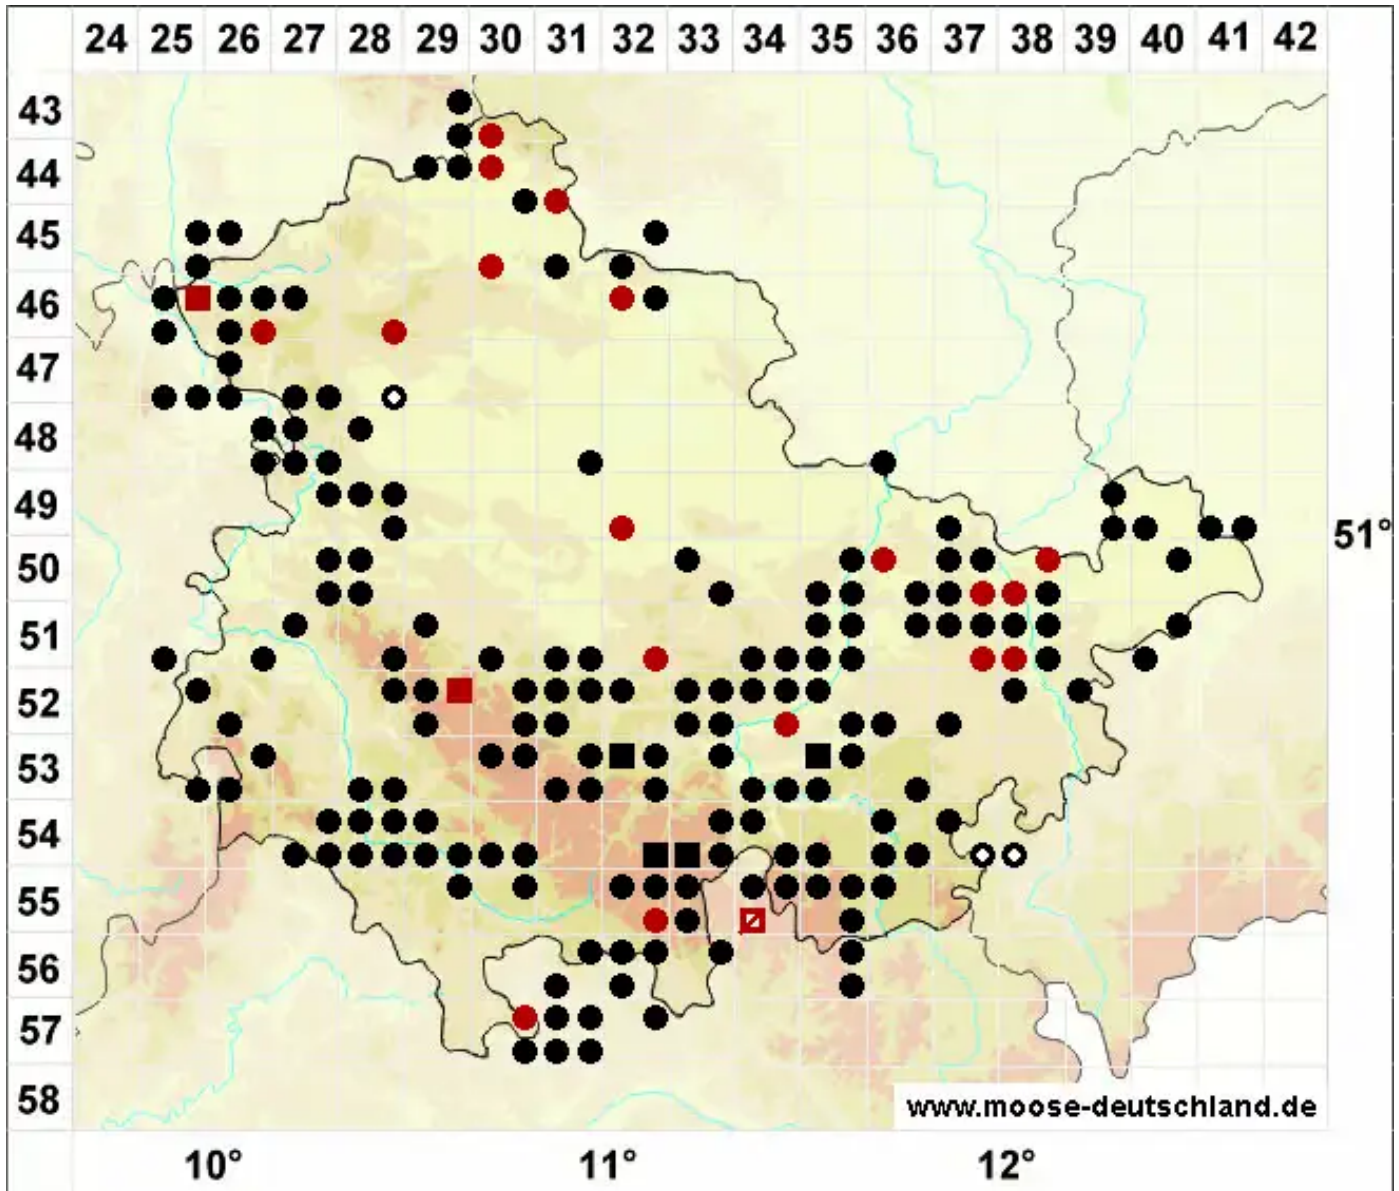

# Aneura pinguis (L.) Dumort.

Fettglänzendes Ohnnervmoos

Legende:

- Symbole:**
- Ausgefülltes Symbol:  
Zeitraum von 1980 bis heute (Aktuelle Angabe)
  - Leeres Symbol:  
Zeitraum vor 1980 (Altangabe)
  - Quadrat: Herbarbeleg