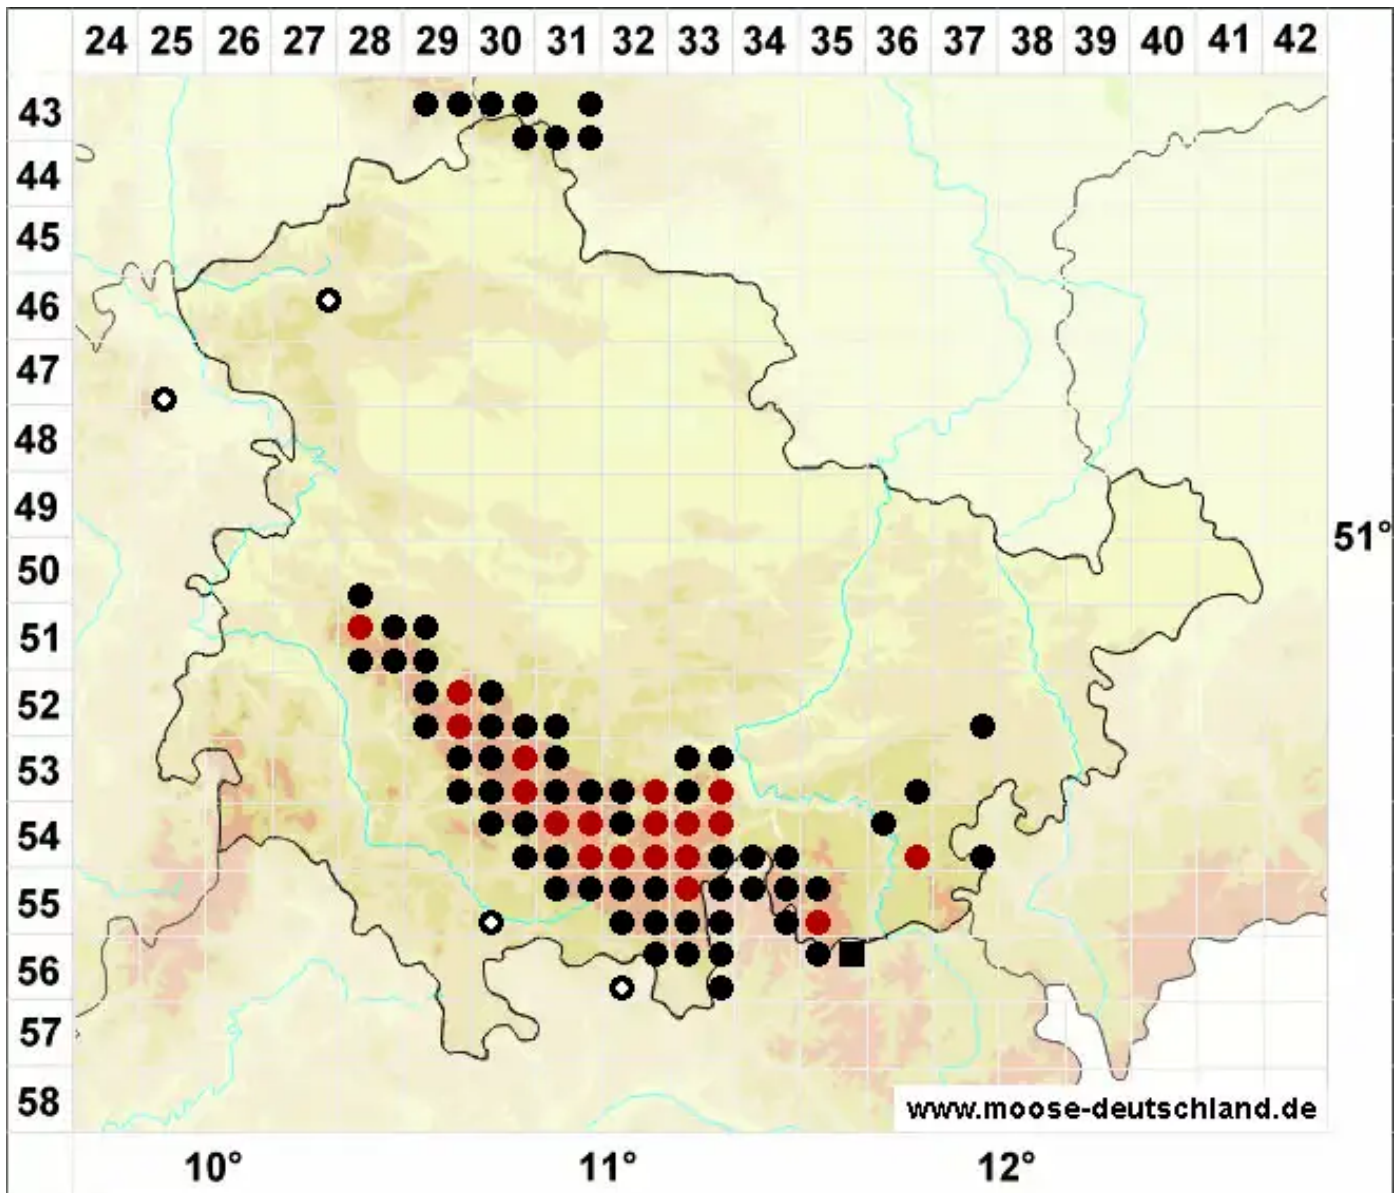

Dichodontium palustre (Dicks.) M.Stech

Sumpf-Paarzahnmoos, Sparriges Kleingabelzahnmoos

Legende:

- Symbole:**
- Ausgefülltes Symbol:
Zeitraum von 1980 bis heute (Aktuelle Angabe)
 - Leeres Symbol:
Zeitraum vor 1980 (Altangabe)
 - Quadrat: Herbarbeleg