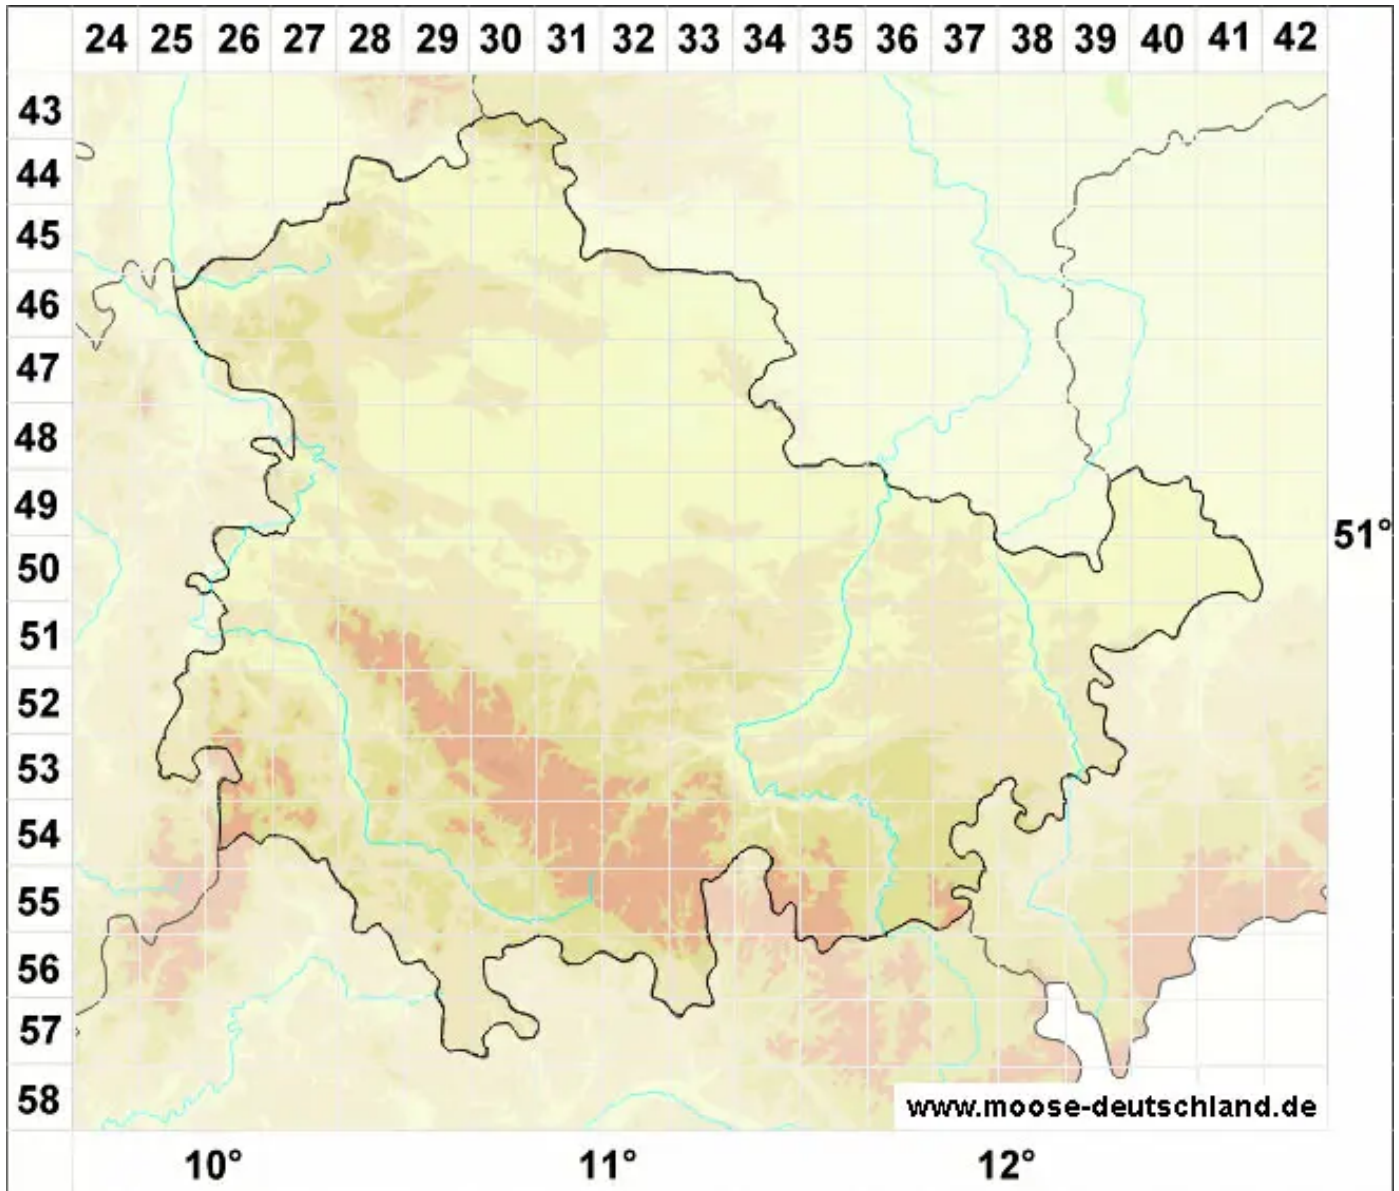

Anoetangium aestivum (Hedw.) Mitt.

Dichtes Urnenmoos

Legende:

- Symbole:**
- Ausgefülltes Symbol:
Zeitraum von 1980 bis heute (Aktuelle Angabe)
 - Leeres Symbol:
Zeitraum vor 1980 (Altangabe)
 - Quadrat: Herbarbeleg