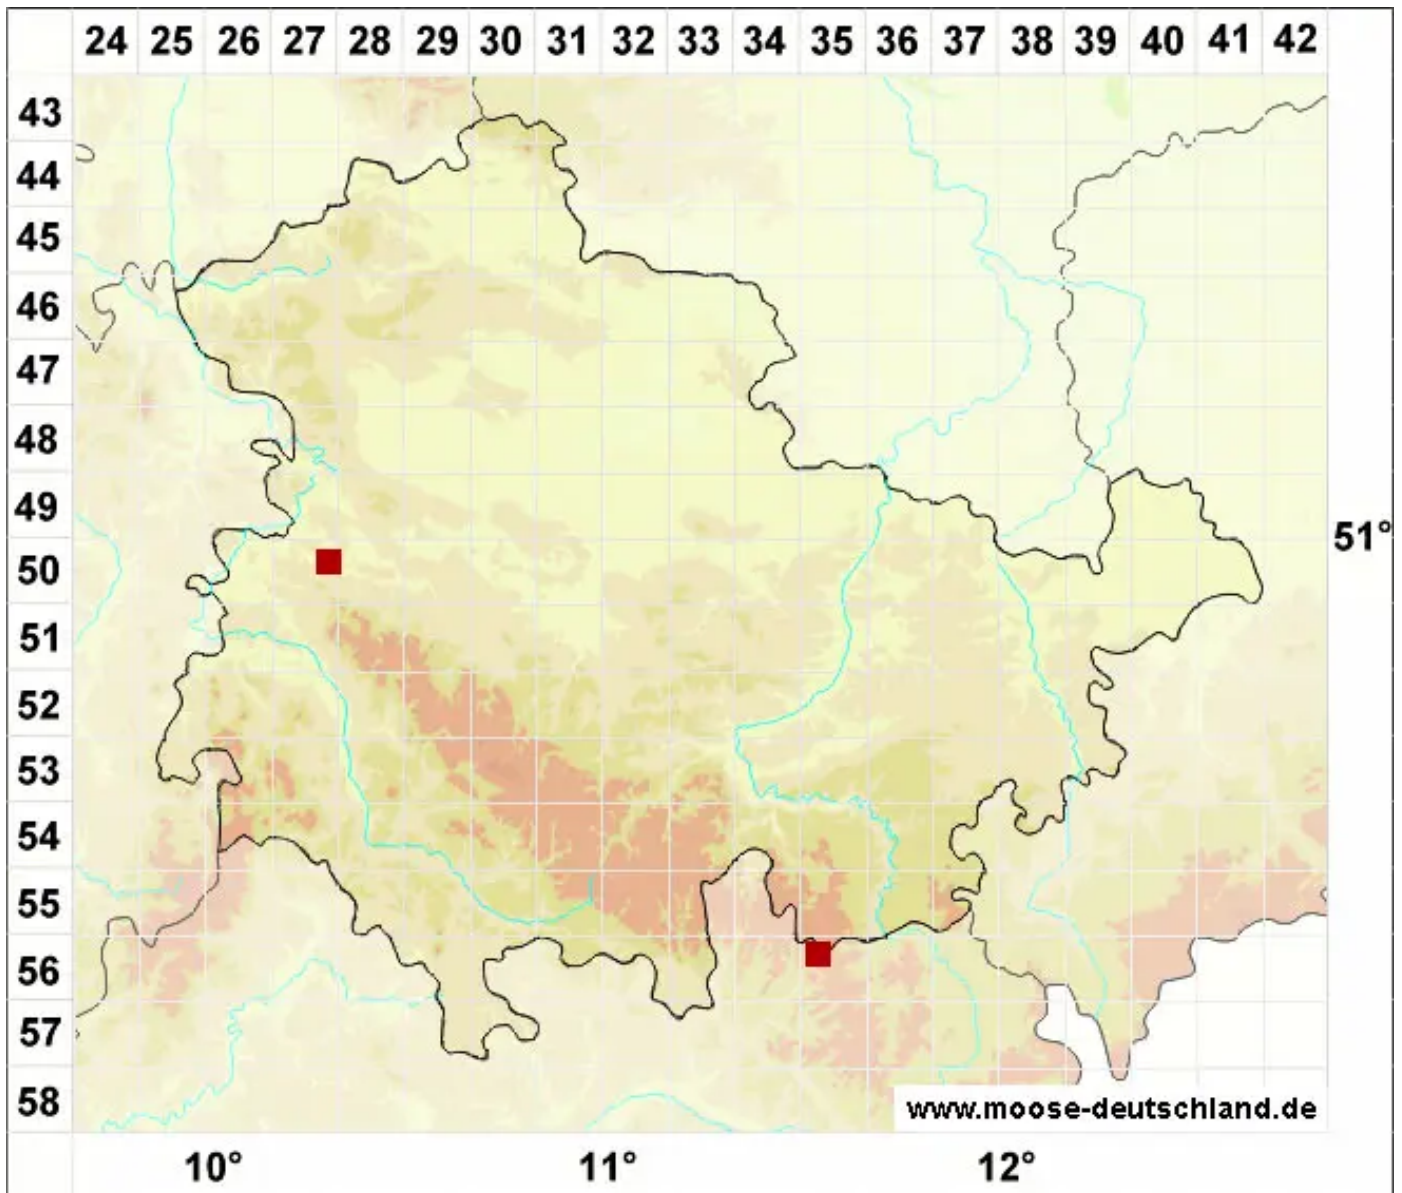

# Anomobryum concinnatum (Spruce) Lindb.

Zierliches Scheinbirnmoos

Legende:

**Symbole:**

Ausgefülltes Symbol:  
Zeitraum von 1980 bis heute (Aktuelle Angabe)

Leeres Symbol:  
Zeitraum vor 1980 (Altangabe)

Quadrat: Herbarbeleg