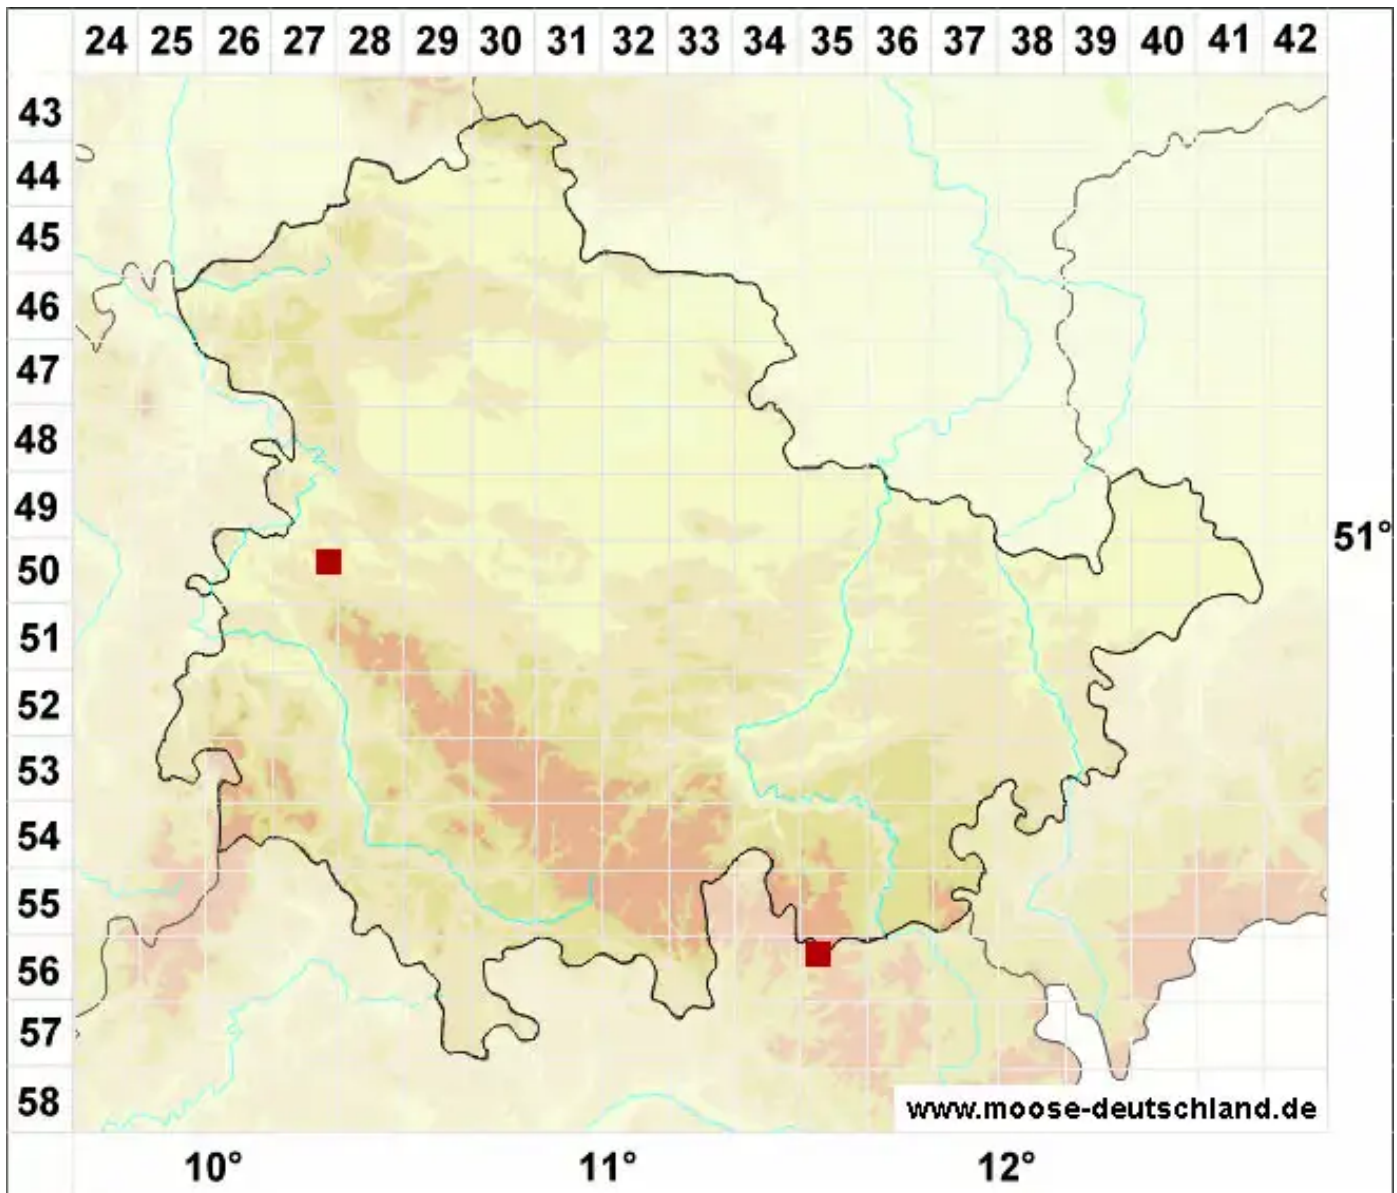

# Anomobryum concinnatum (Spruce) Lindb.

Zierliches Scheinbirnmoos

Legende:

**Symbole:**  
Ausgefülltes Symbol:  
Zeitraum von 1980 bis heute (Aktuelle Angabe)  
Leeres Symbol:  
Zeitraum vor 1980 (Altangabe)  
Quadrat: Herbarbeleg