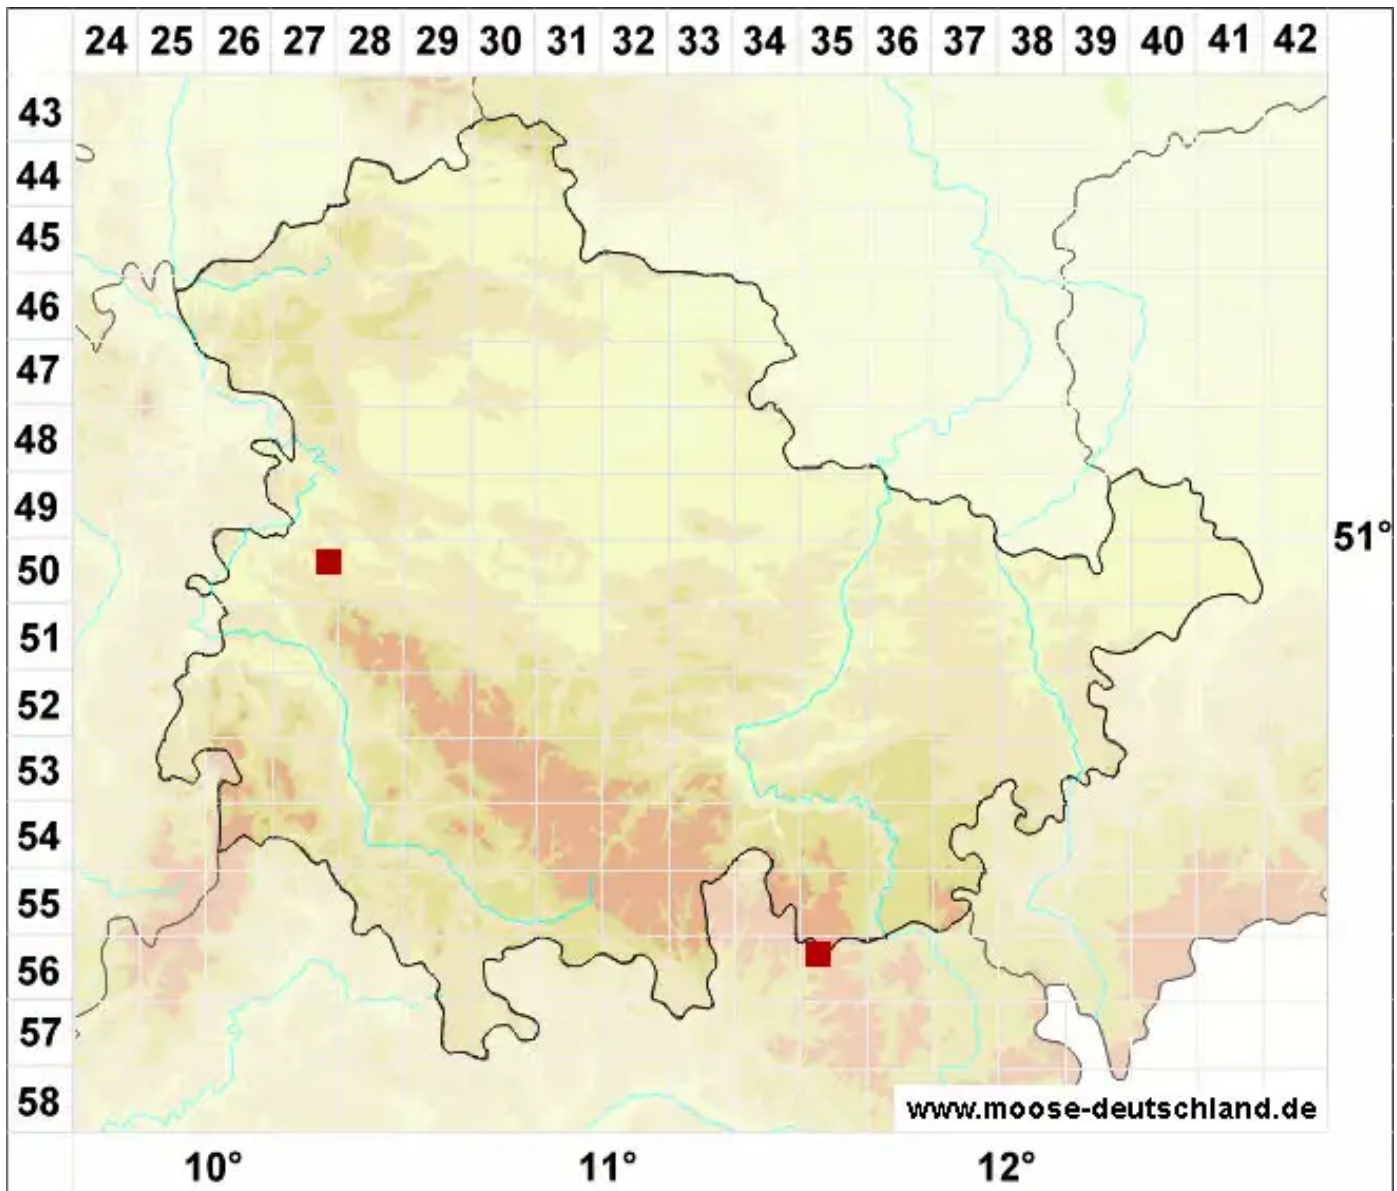

Anomobryum concinnatum (Spruce) Lindb.

Zierliches Scheinbirnmoos

Legende:

Symbole:
Ausgefülltes Symbol:
Zeitraum von 1980 bis heute (Aktuelle Angabe)
Leeres Symbol:
Zeitraum vor 1980 (Altangabe)
Quadrat: Herbarbeleg