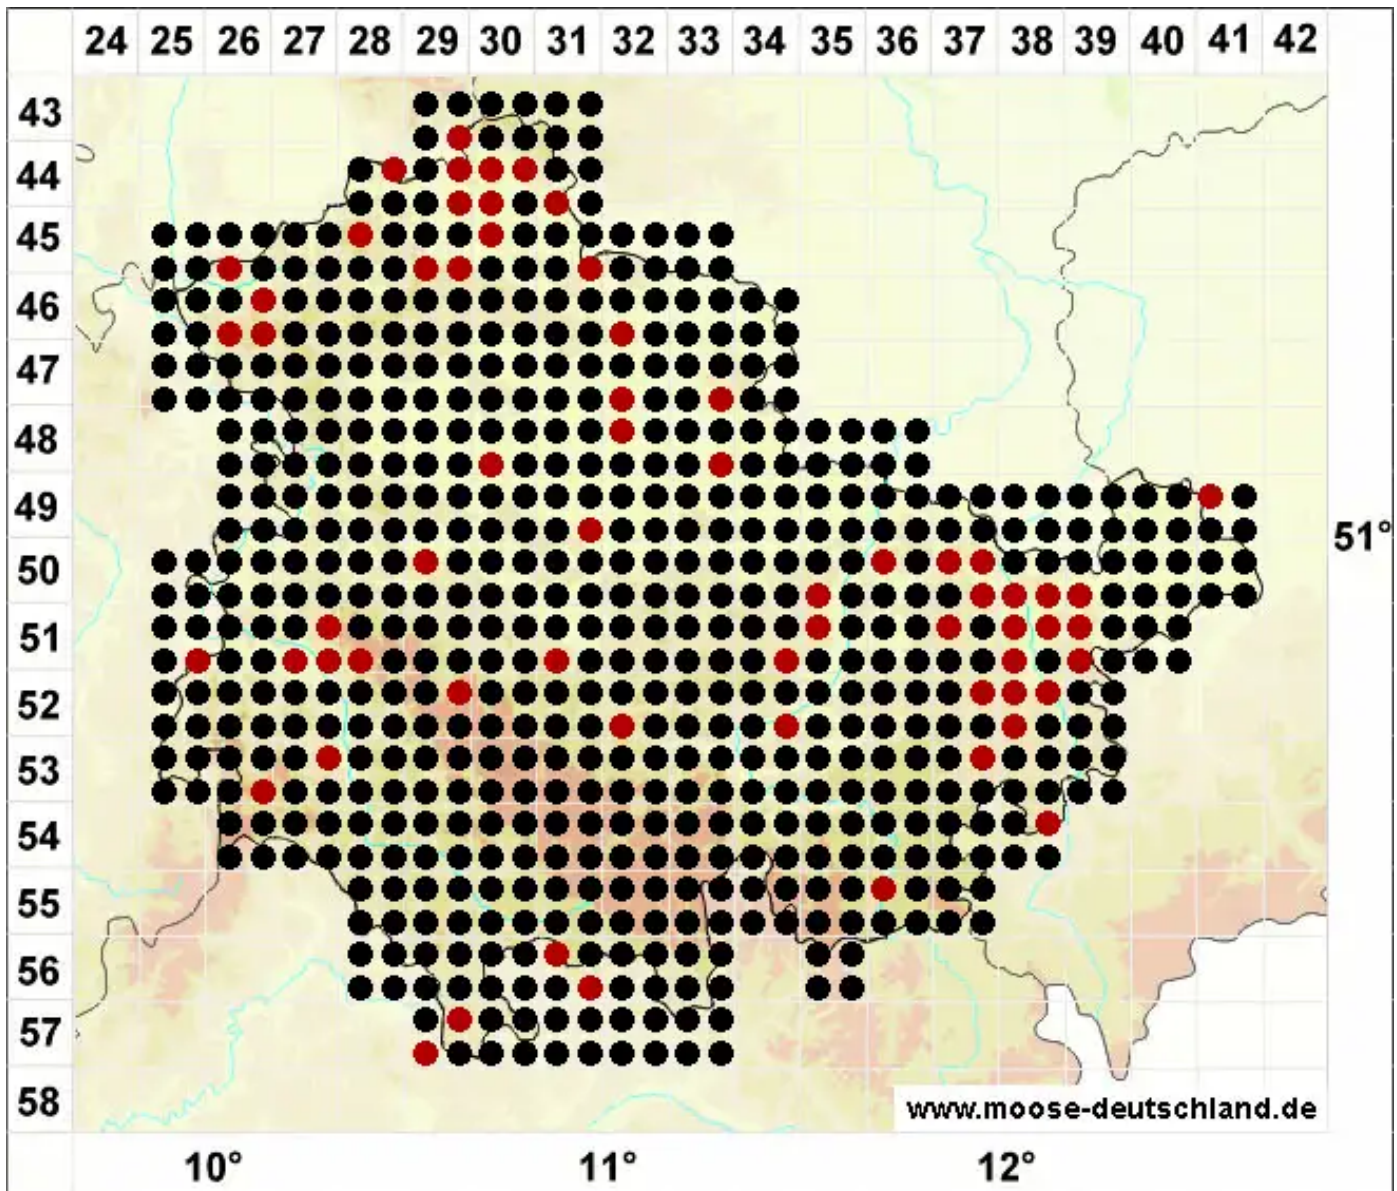

Bryum argenteum Hedw.

Silber-Birnmoos

Legende:

- Symbole:**
- Ausgefülltes Symbol:
Zeitraum von 1980 bis heute (Aktuelle Angabe)
 - Leeres Symbol:
Zeitraum vor 1980 (Altangabe)
 - Quadrat: Herbarbeleg