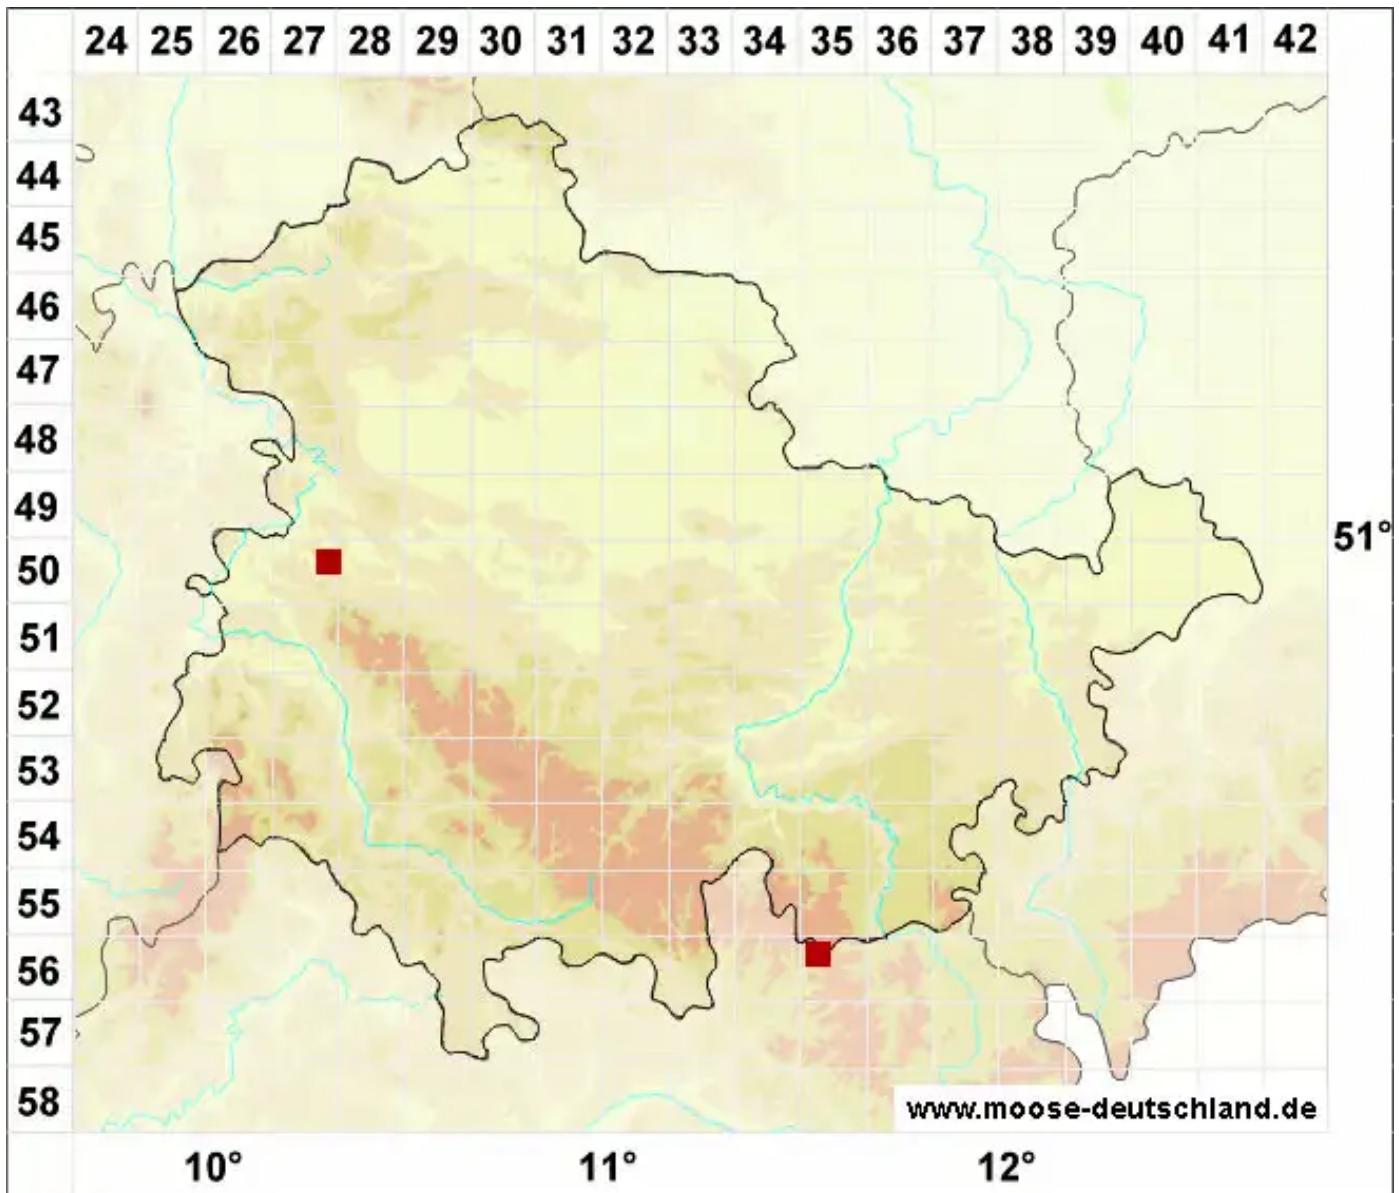

Anomobryum concinnatum (Spruce) Lindb.

Zierliches Scheinbirnmoos

Legende:

Symbole:
Ausgefülltes Symbol:
Zeitraum von 1980 bis heute (Aktuelle Angabe)
Leeres Symbol:
Zeitraum vor 1980 (Altangabe)
Quadrat: Herbarbeleg