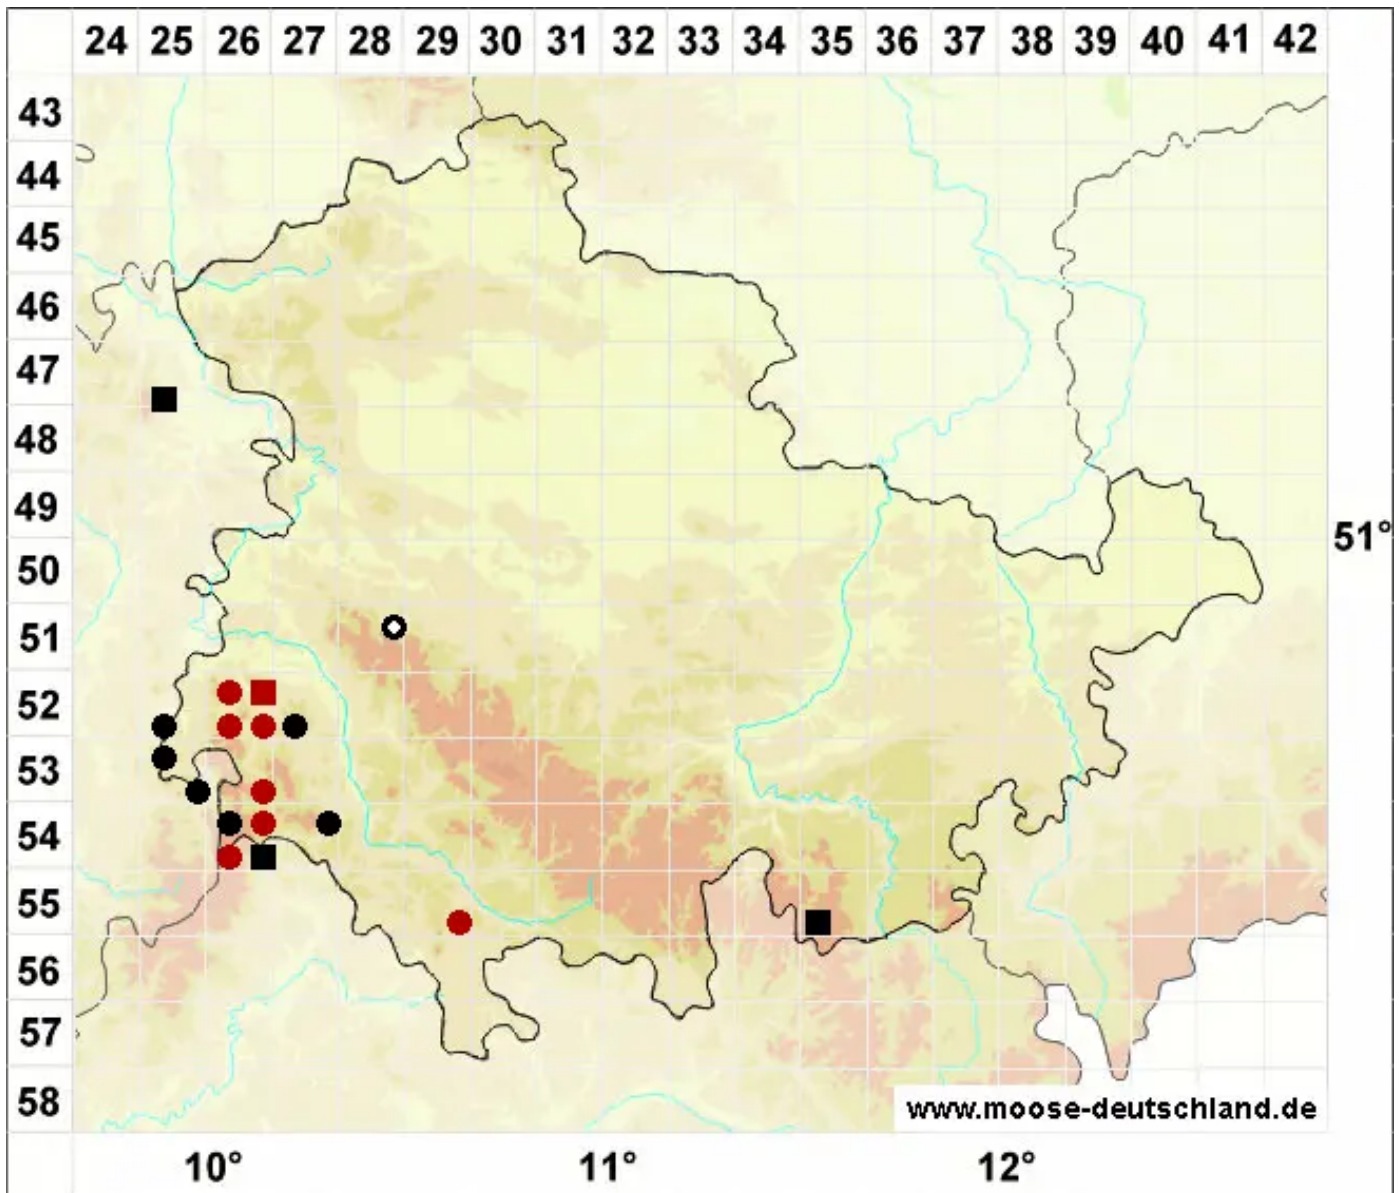

Anomodon rugelii (Müll.Hal.) Keissl.

Gespitztes Trugzahnmoos

Legende:

- Symbole:**
- Ausgefülltes Symbol:
Zeitraum von 1980 bis heute (Aktuelle Angabe)
 - Leeres Symbol:
Zeitraum vor 1980 (Altangabe)
 - Quadrat: Herbarbeleg