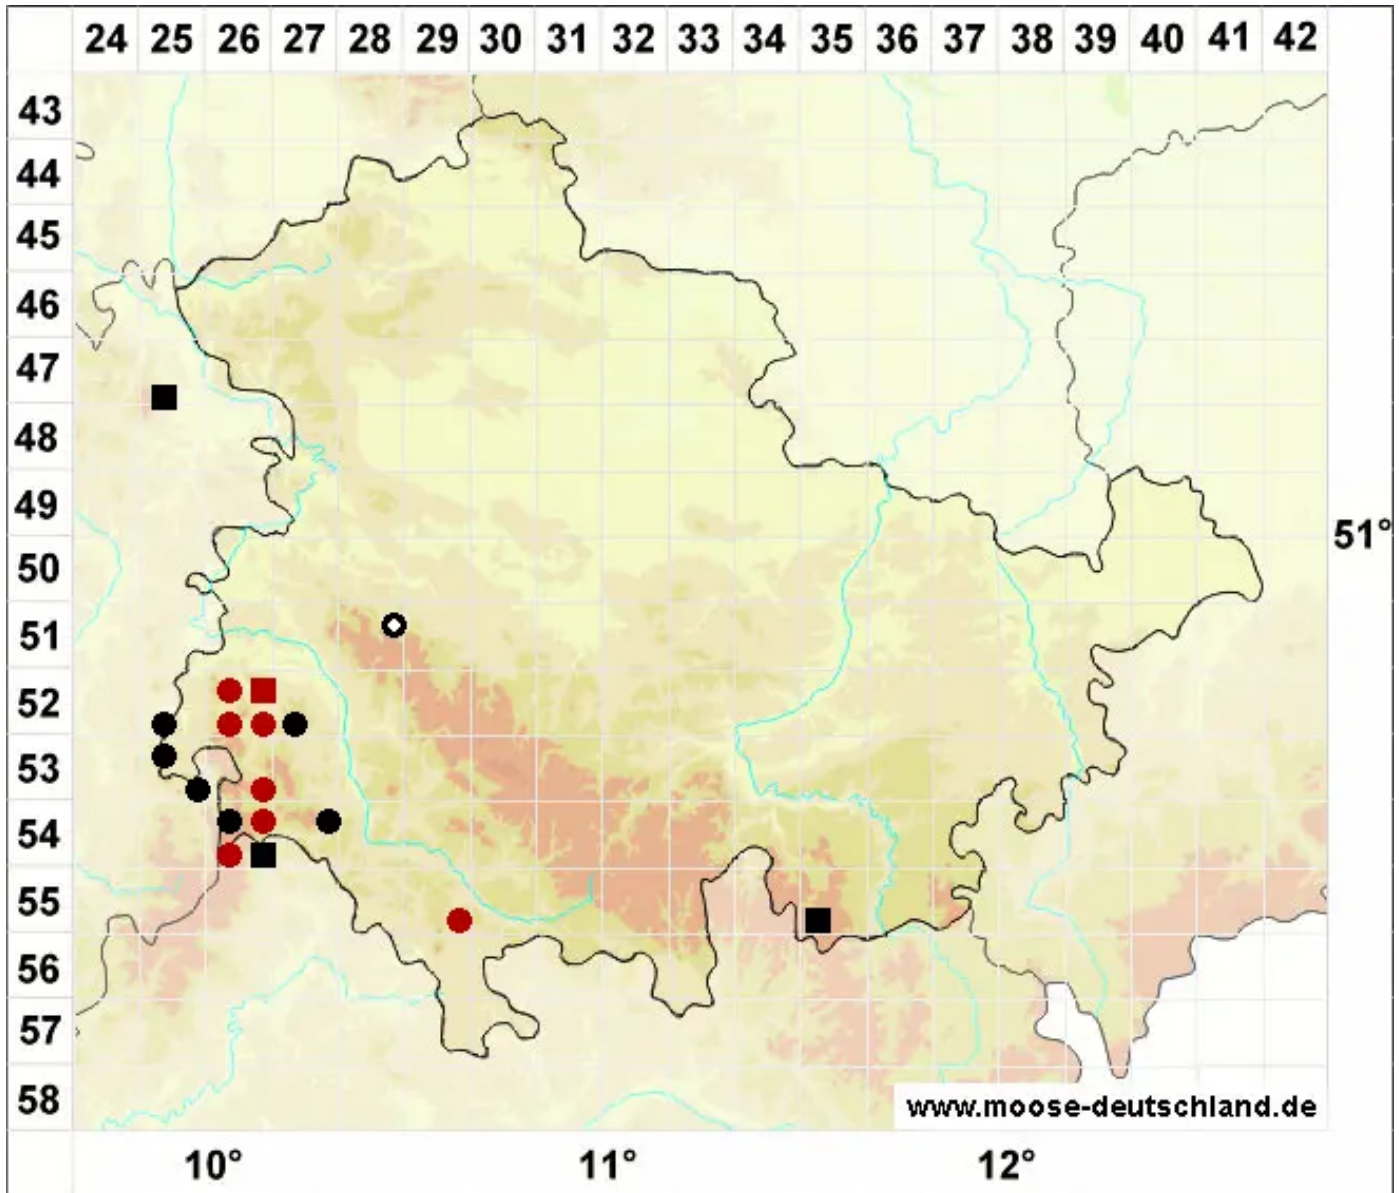

Anomodon rugelii (Müll.Hal.) Keissl.

Gespitztes Trugzahnmoos

Legende:

Symbole:

Ausgefülltes Symbol:
Zeitraum von 1980 bis heute (Aktuelle Angabe)

Leeres Symbol:
Zeitraum vor 1980 (Altangabe)

Quadrat: Herbarbeleg