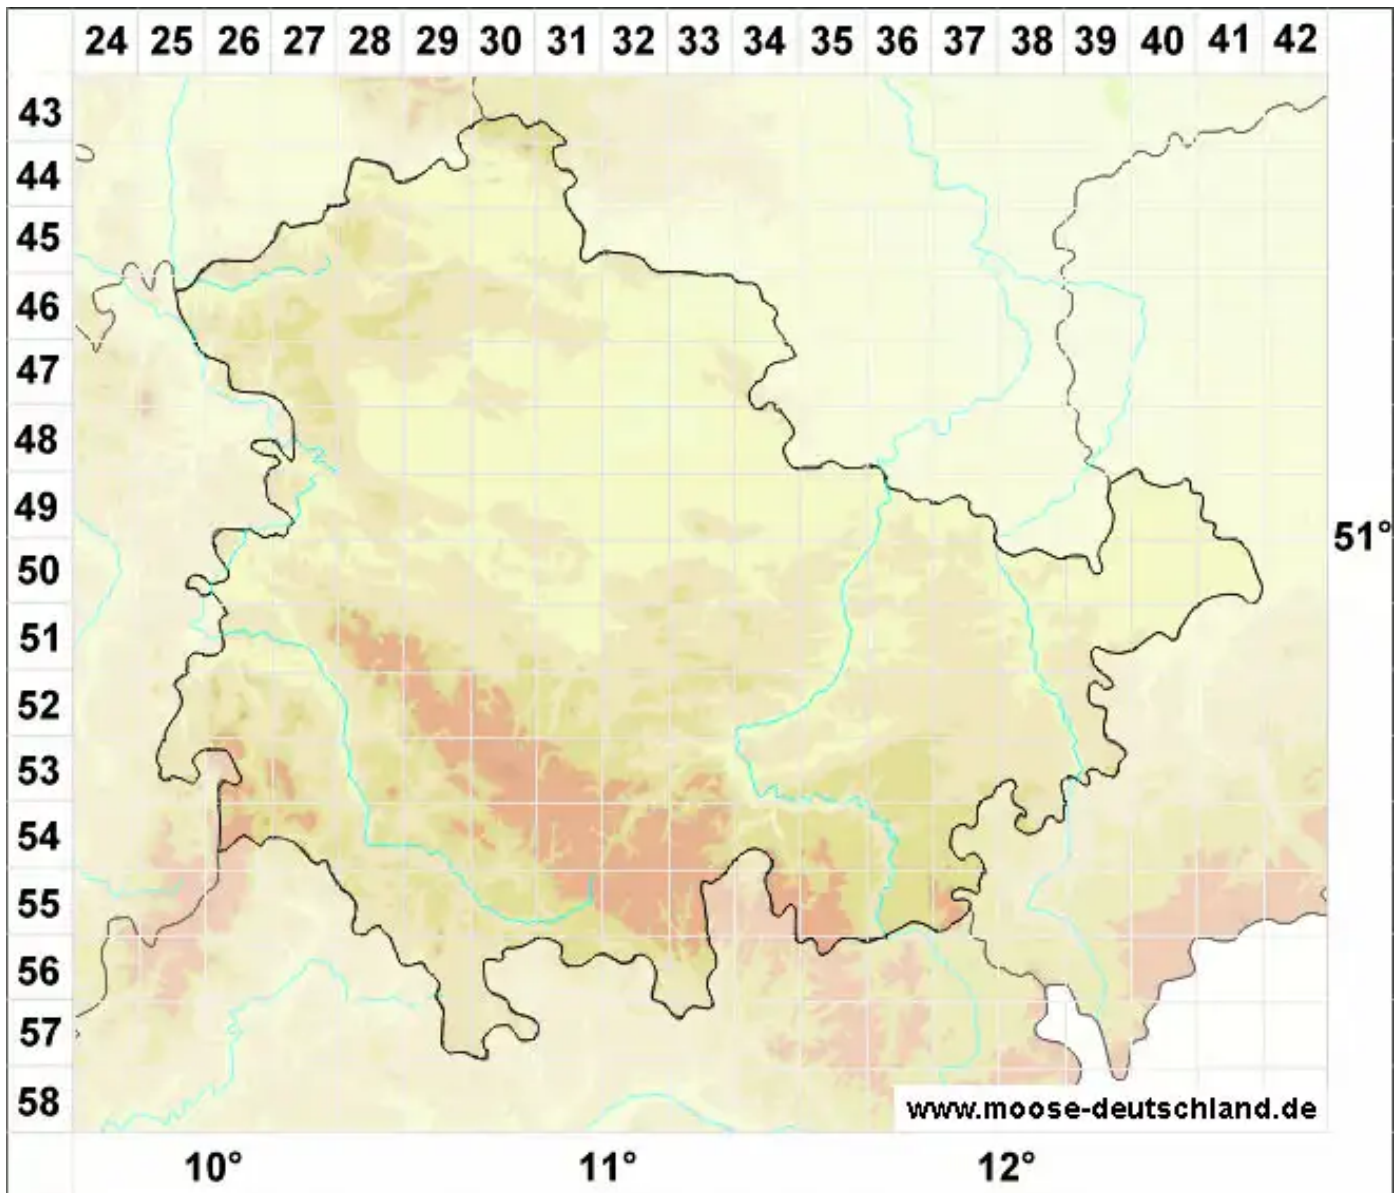

Anthelia julacea (L.) Dumort.

Kätzchenartiges Schimmellebermoos, Kätzchenartiges Schneetälchenmoos, Kätzchen

Legende:

- Symbole:**
- Ausgefülltes Symbol:
Zeitraum von 1980 bis heute (Aktuelle Angabe)
 - Leeres Symbol:
Zeitraum vor 1980 (Altangabe)
 - Quadrat: Herbarbeleg