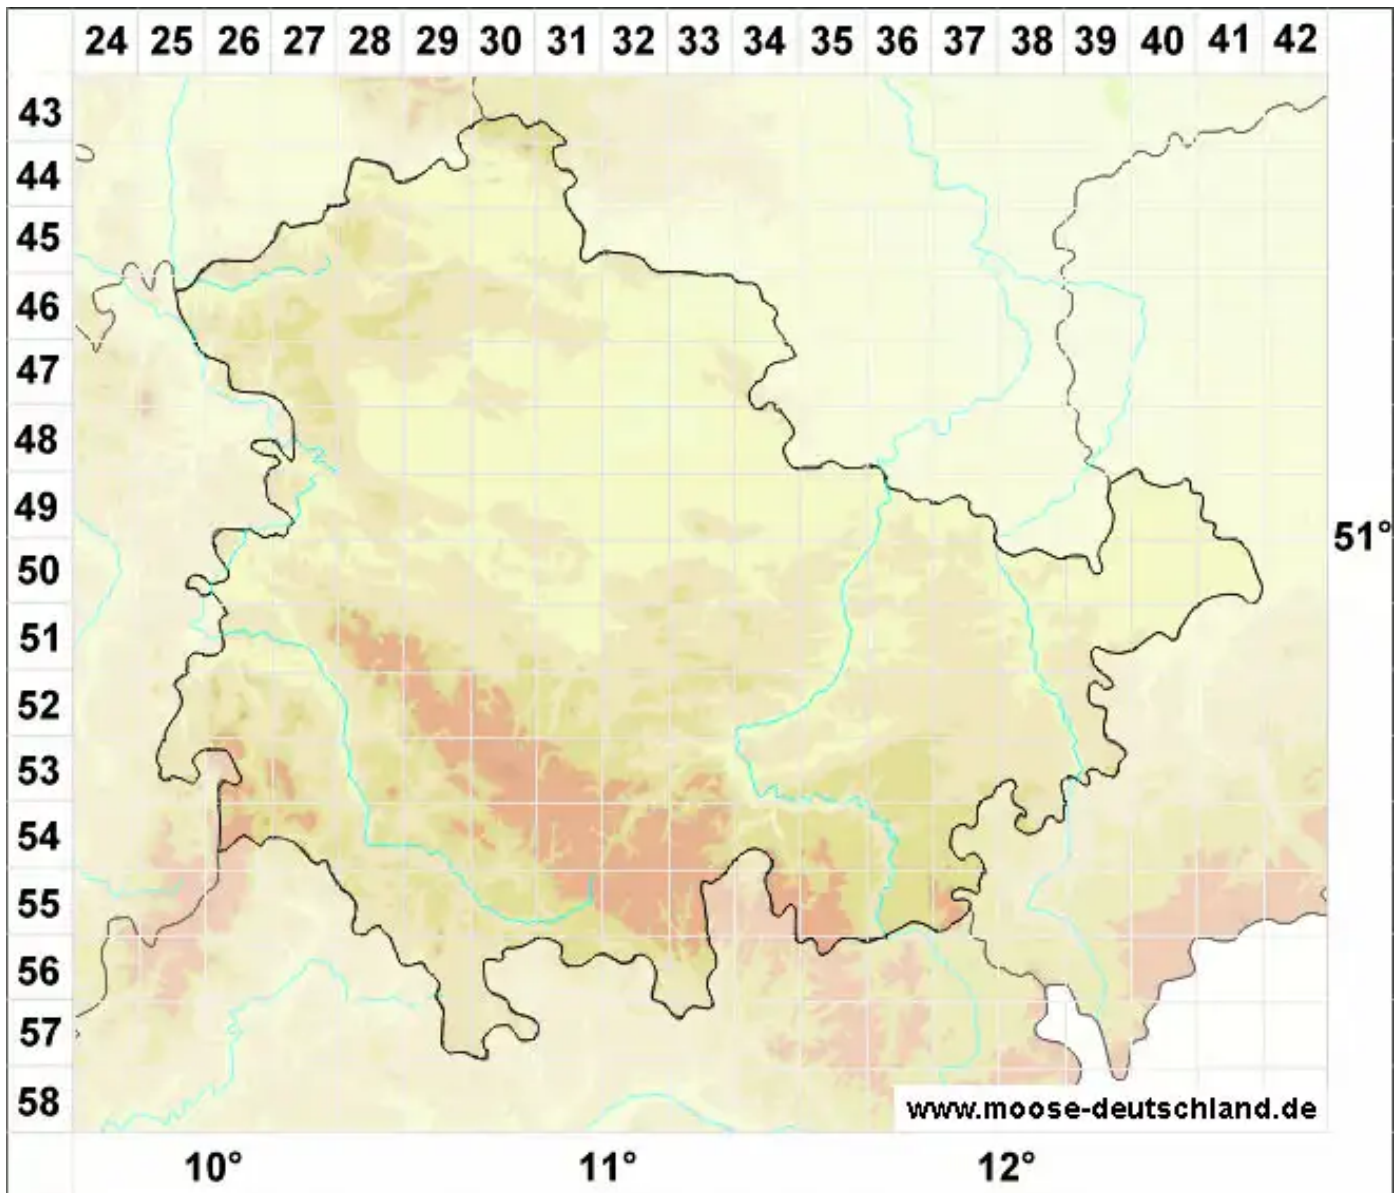

# *Anthelia juratzkana* (Limpr.) Trevis.

Schneeboden-Schimmellebermoos, Juratzkas Schneetälchenlebermoos

Legende:

- Symbole:**
- Ausgefülltes Symbol:  
Zeitraum von 1980 bis heute (Aktuelle Angabe)
  - Leeres Symbol:  
Zeitraum vor 1980 (Altangabe)
  - Quadrat: Herbarbeleg