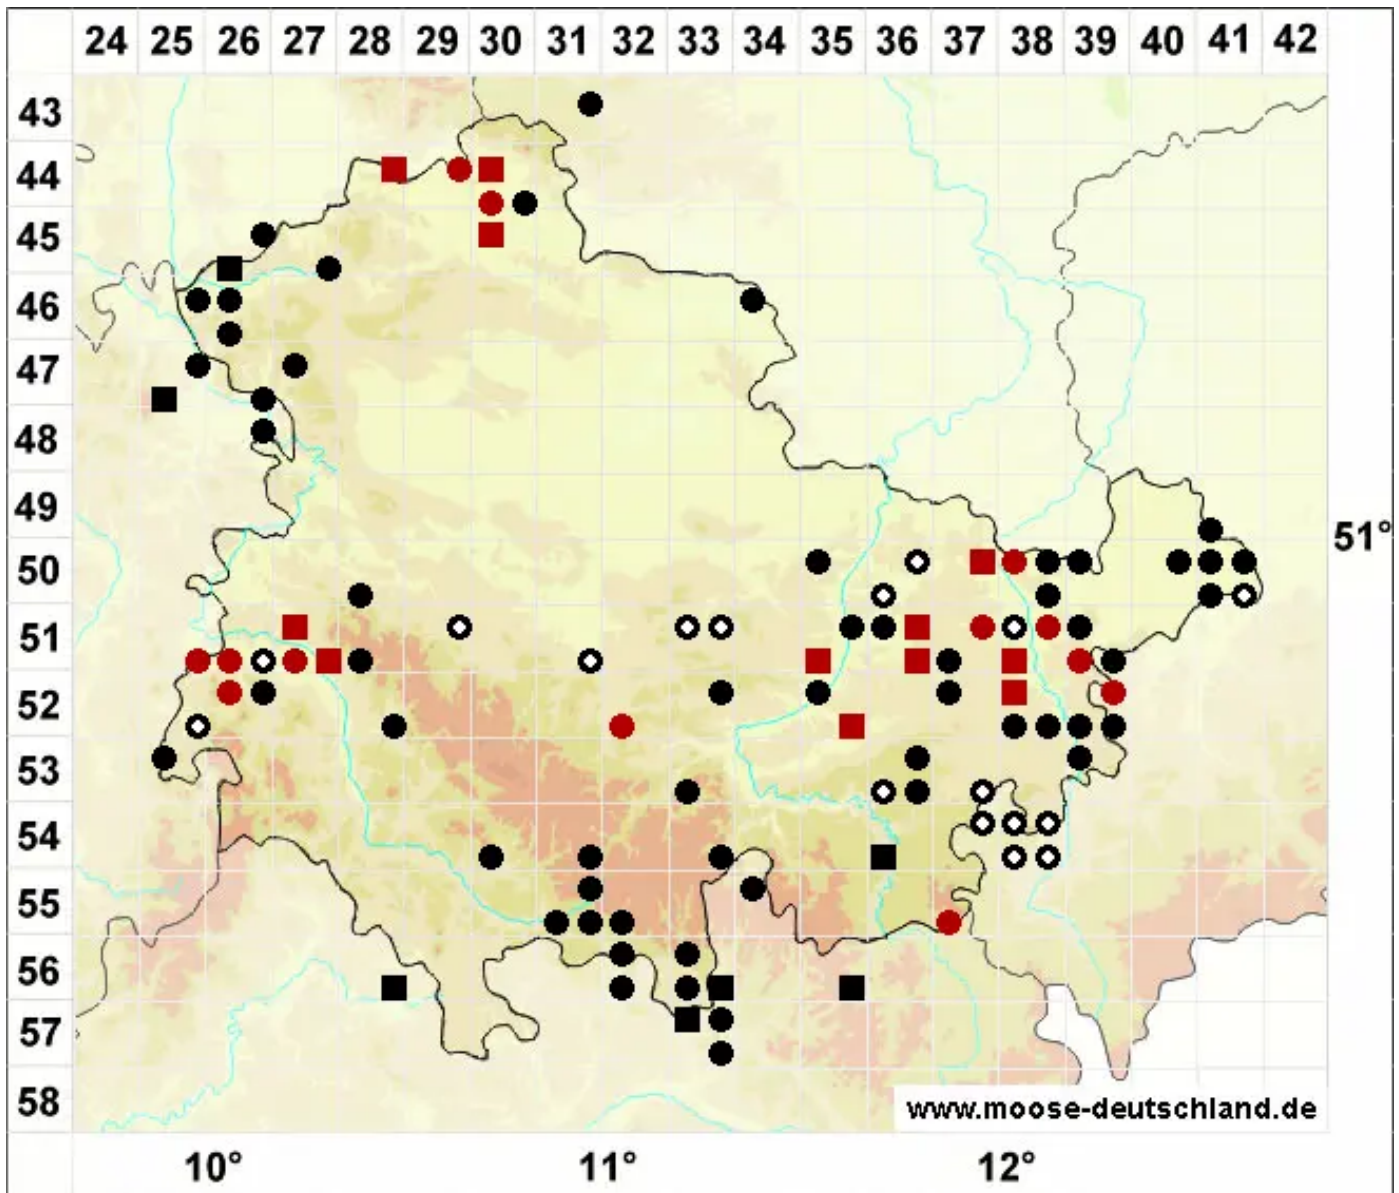

Anthoceros agrestis Paton

Acker-Hornmoos

Legende:

- Symbole:**
- Ausgefülltes Symbol:
Zeitraum von 1980 bis heute (Aktuelle Angabe)
 - Leeres Symbol:
Zeitraum vor 1980 (Altangabe)
 - Quadrat: Herbarbeleg