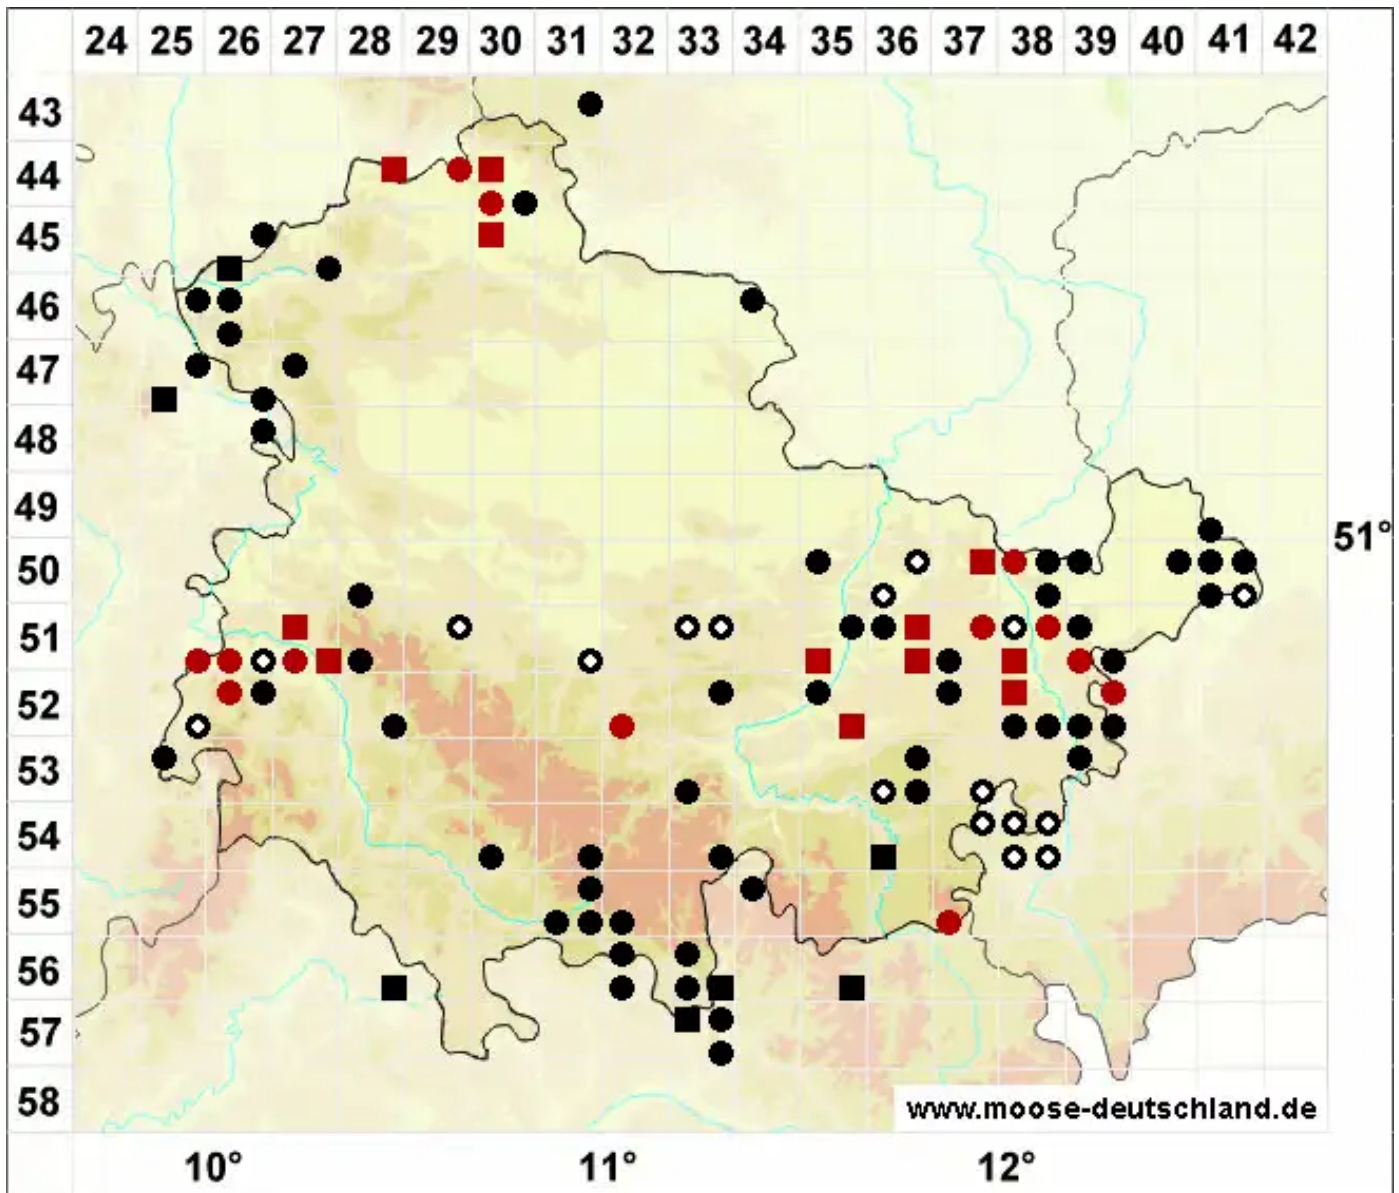

Anthoceros agrestis Paton

Acker-Hornmoos

Legende:

- Symbole:**
- Ausgefülltes Symbol:
Zeitraum von 1980 bis heute (Aktuelle Angabe)
 - Leeres Symbol:
Zeitraum vor 1980 (Altangabe)
 - Quadrat: Herbarbeleg