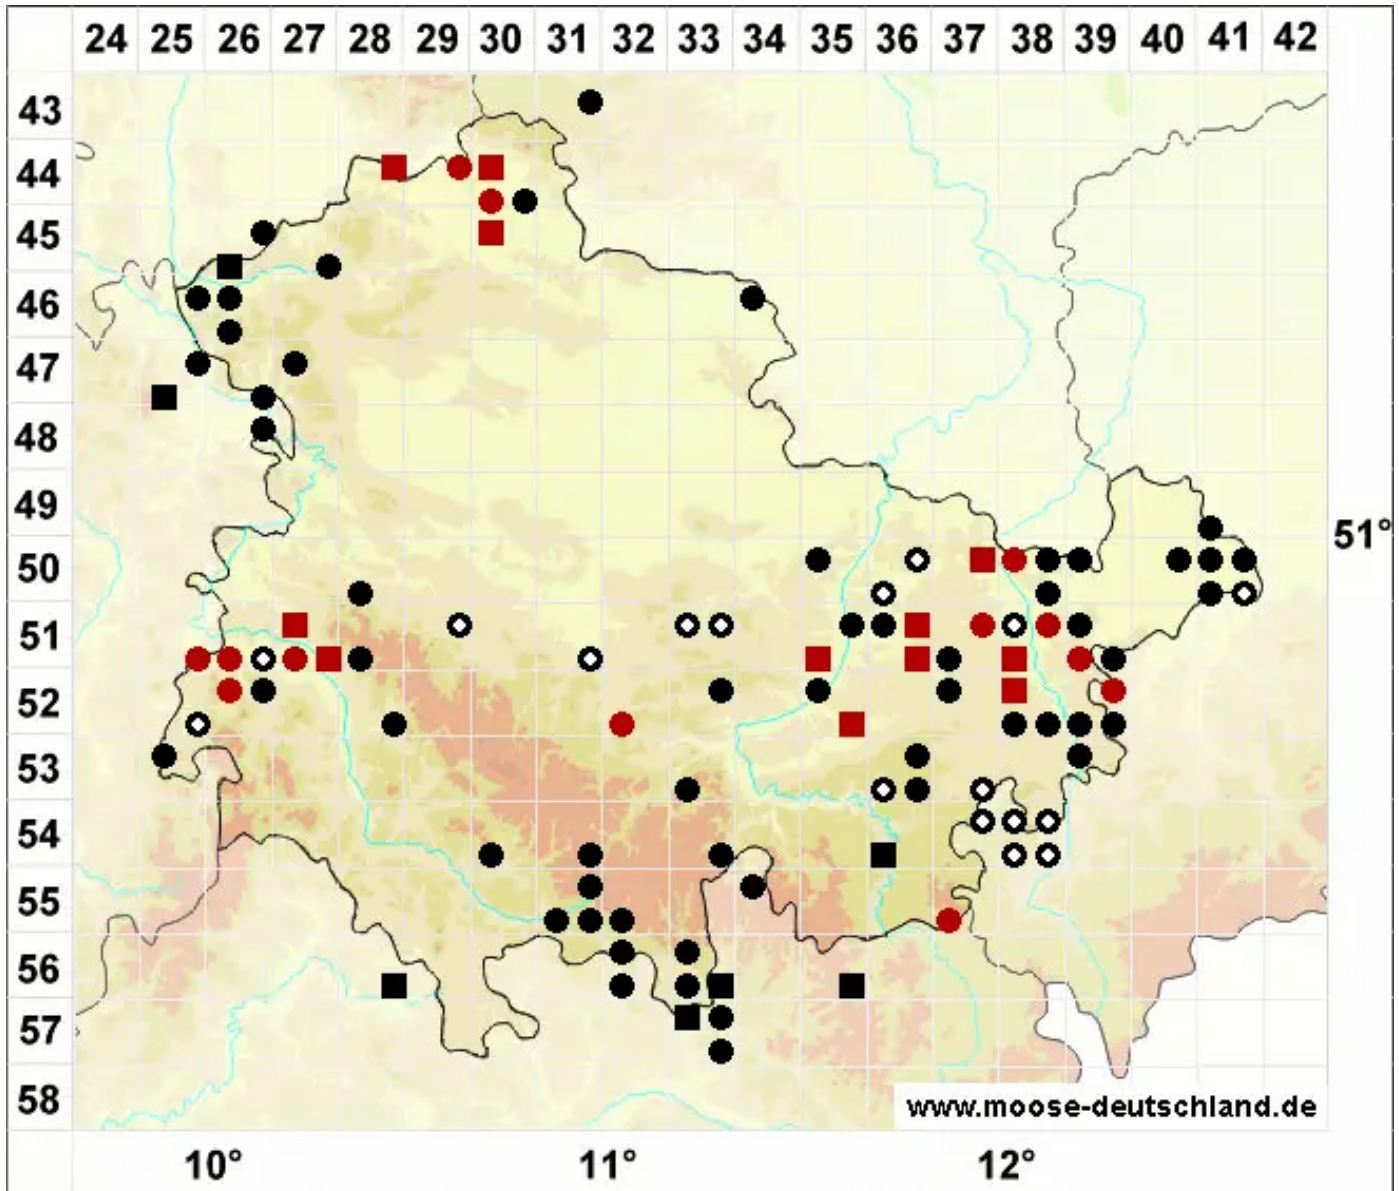

# Anthoceros agrestis Paton

Acker-Hornmoos

Legende:

- Symbole:**
- Ausgefülltes Symbol:  
Zeitraum von 1980 bis heute (Aktuelle Angabe)
  - Leeres Symbol:  
Zeitraum vor 1980 (Altangabe)
  - Quadrat: Herbarbeleg