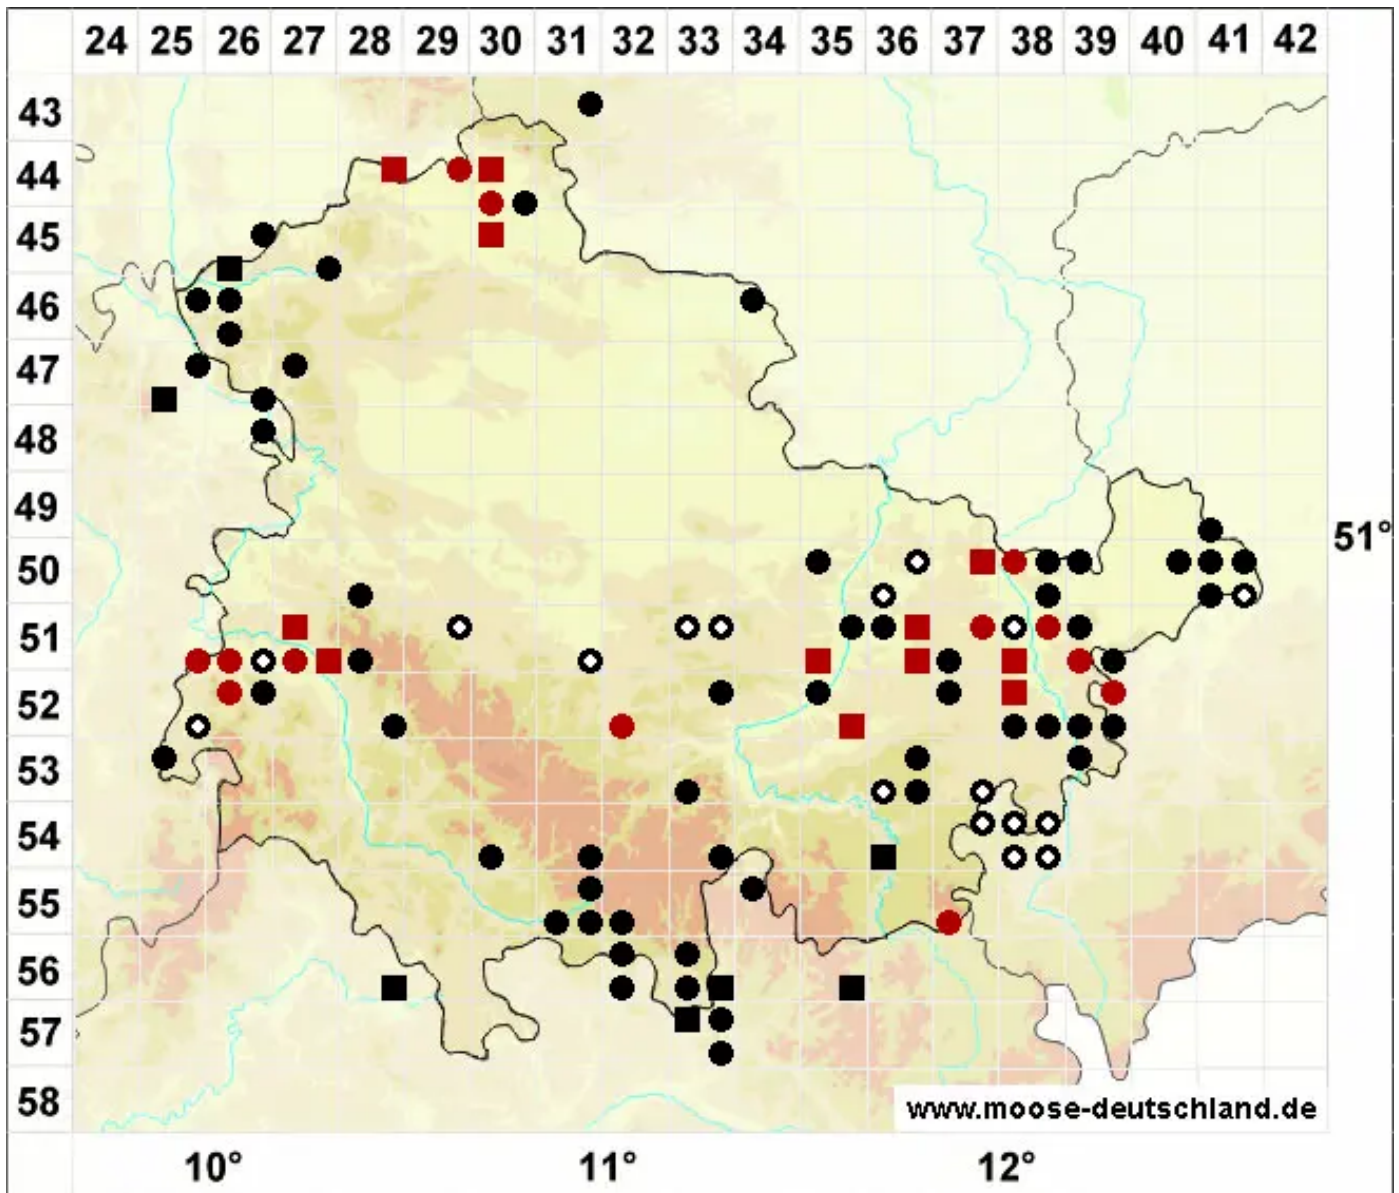

# Anthoceros agrestis Paton

Acker-Hornmoos

Legende:

- Symbole:**
- Ausgefülltes Symbol:  
Zeitraum von 1980 bis heute (Aktuelle Angabe)
  - Leeres Symbol:  
Zeitraum vor 1980 (Altangabe)
  - Quadrat: Herbarbeleg