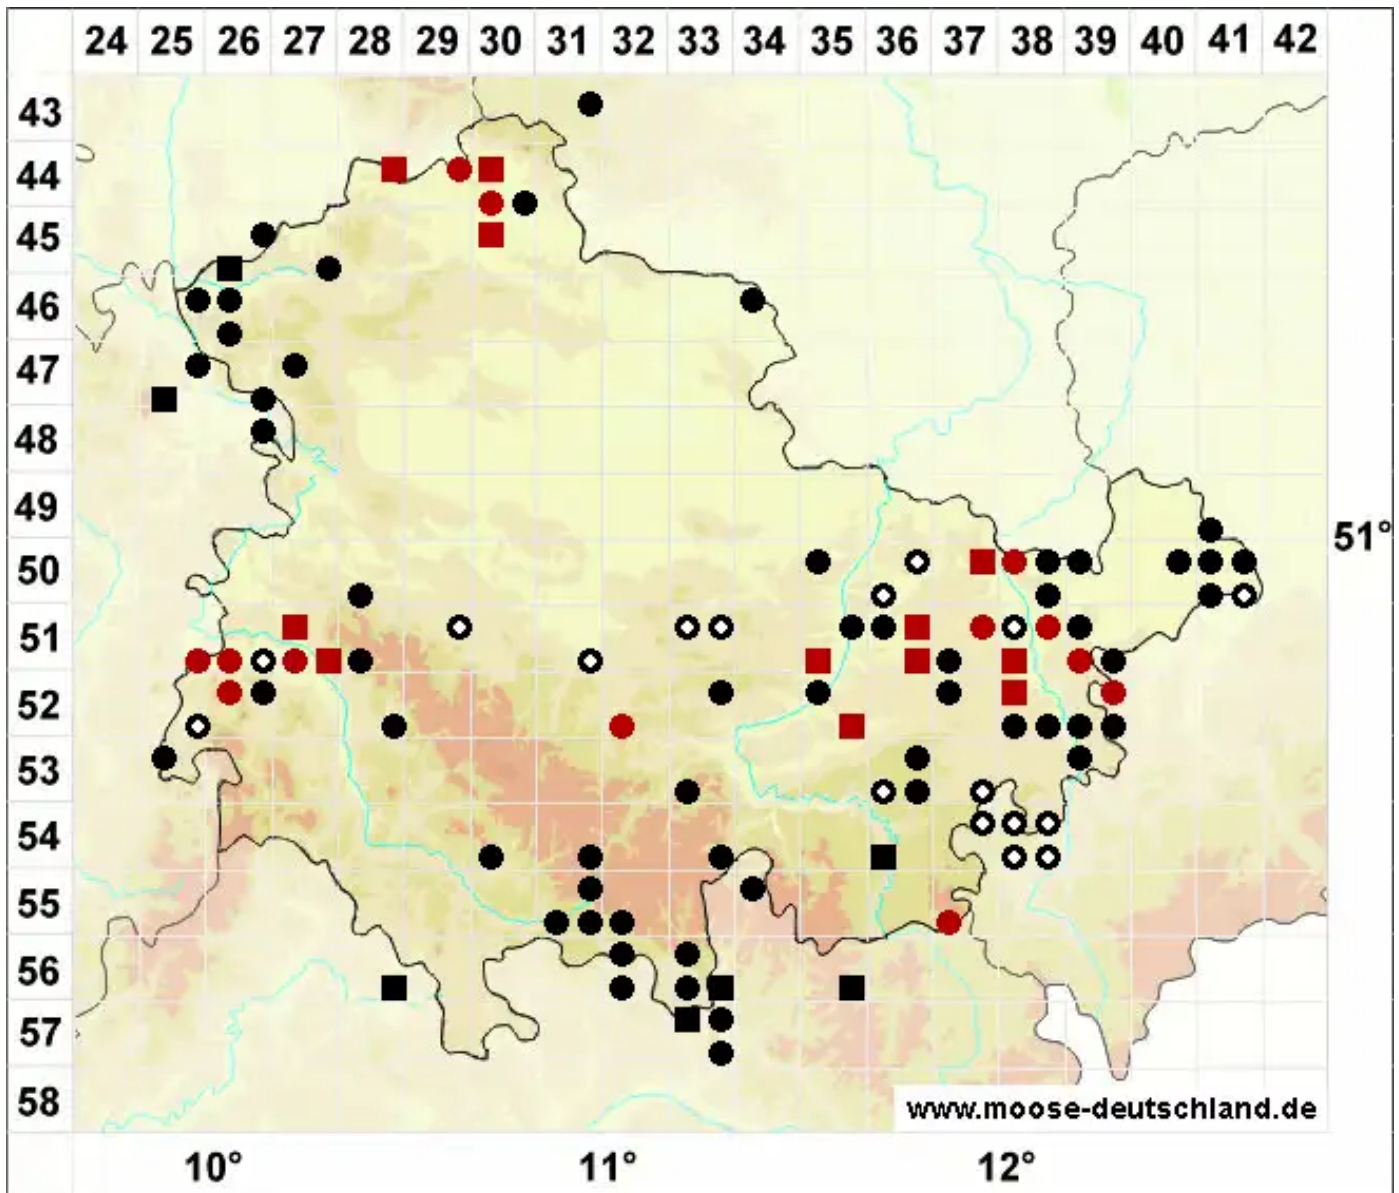

# Anthoceros agrestis Paton

Acker-Hornmoos

Legende:

- Symbole:**
- Ausgefülltes Symbol:  
Zeitraum von 1980 bis heute (Aktuelle Angabe)
  - Leeres Symbol:  
Zeitraum vor 1980 (Altangabe)
  - Quadrat: Herbarbeleg