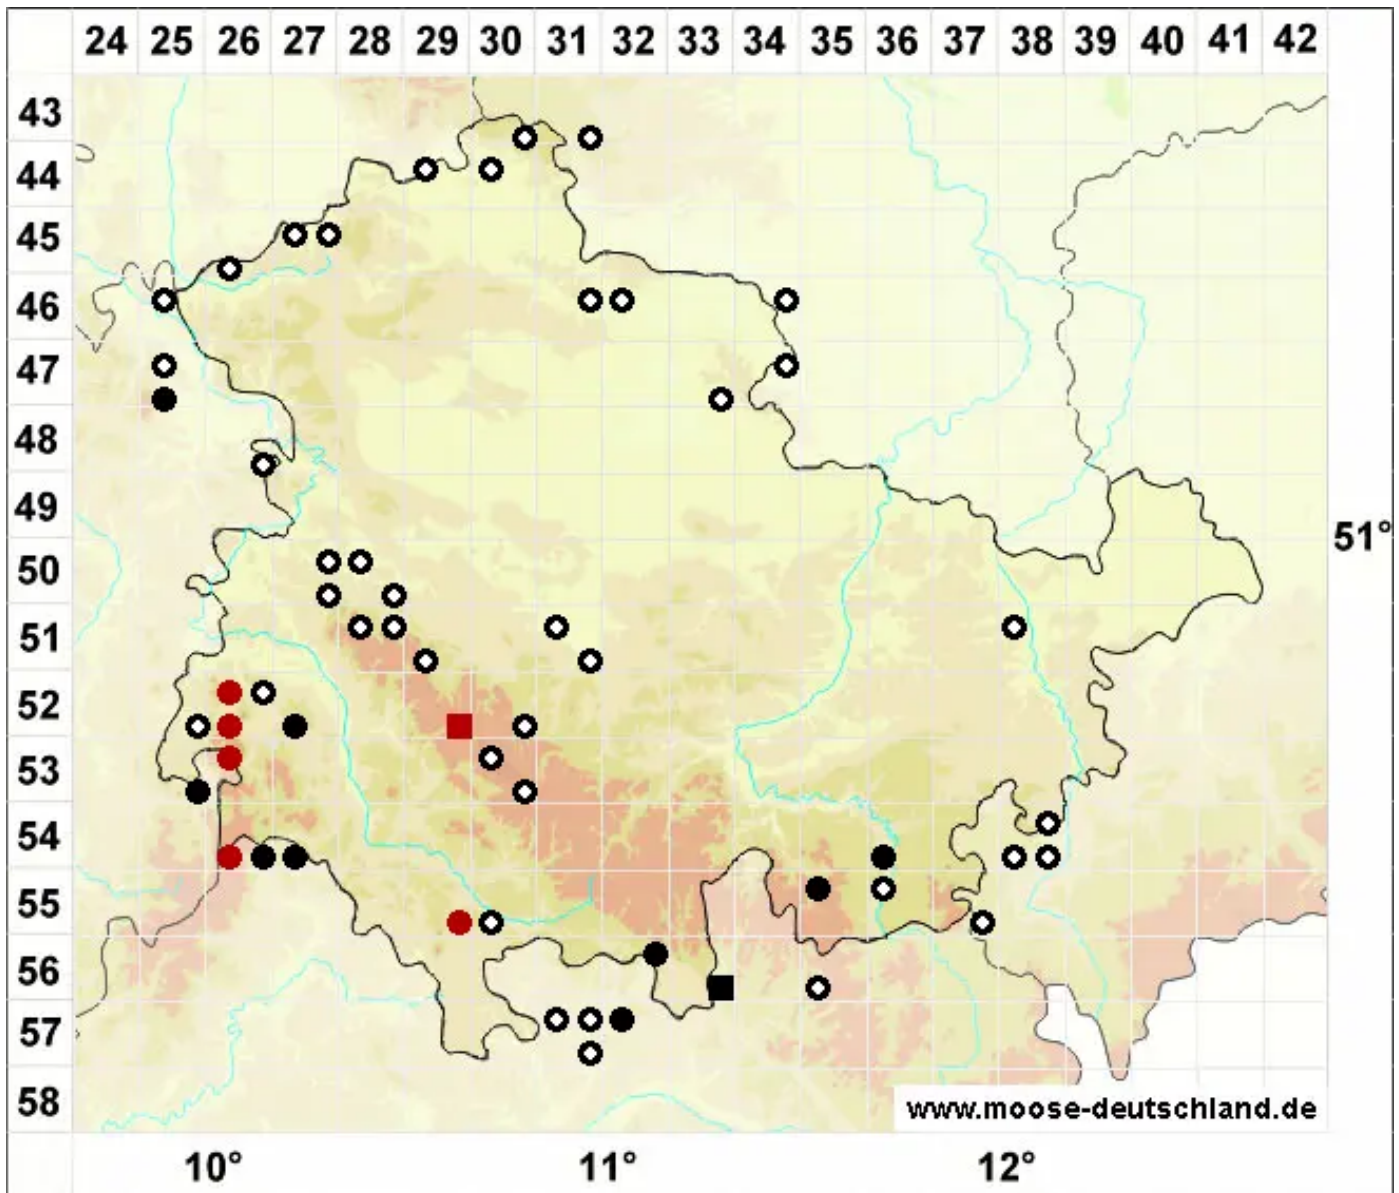

# Antitrichia curtipendula (Hedw.) Brid.

Hängendes Widerhakenmoos, Harpunenspitzenmoos, Kurzhängendes Hängemoos

Legende:

- Symbole:**
- Ausgefülltes Symbol:  
Zeitraum von 1980 bis heute (Aktuelle Angabe)
  - Leeres Symbol:  
Zeitraum vor 1980 (Altangabe)
  - Quadrat: Herbarbeleg