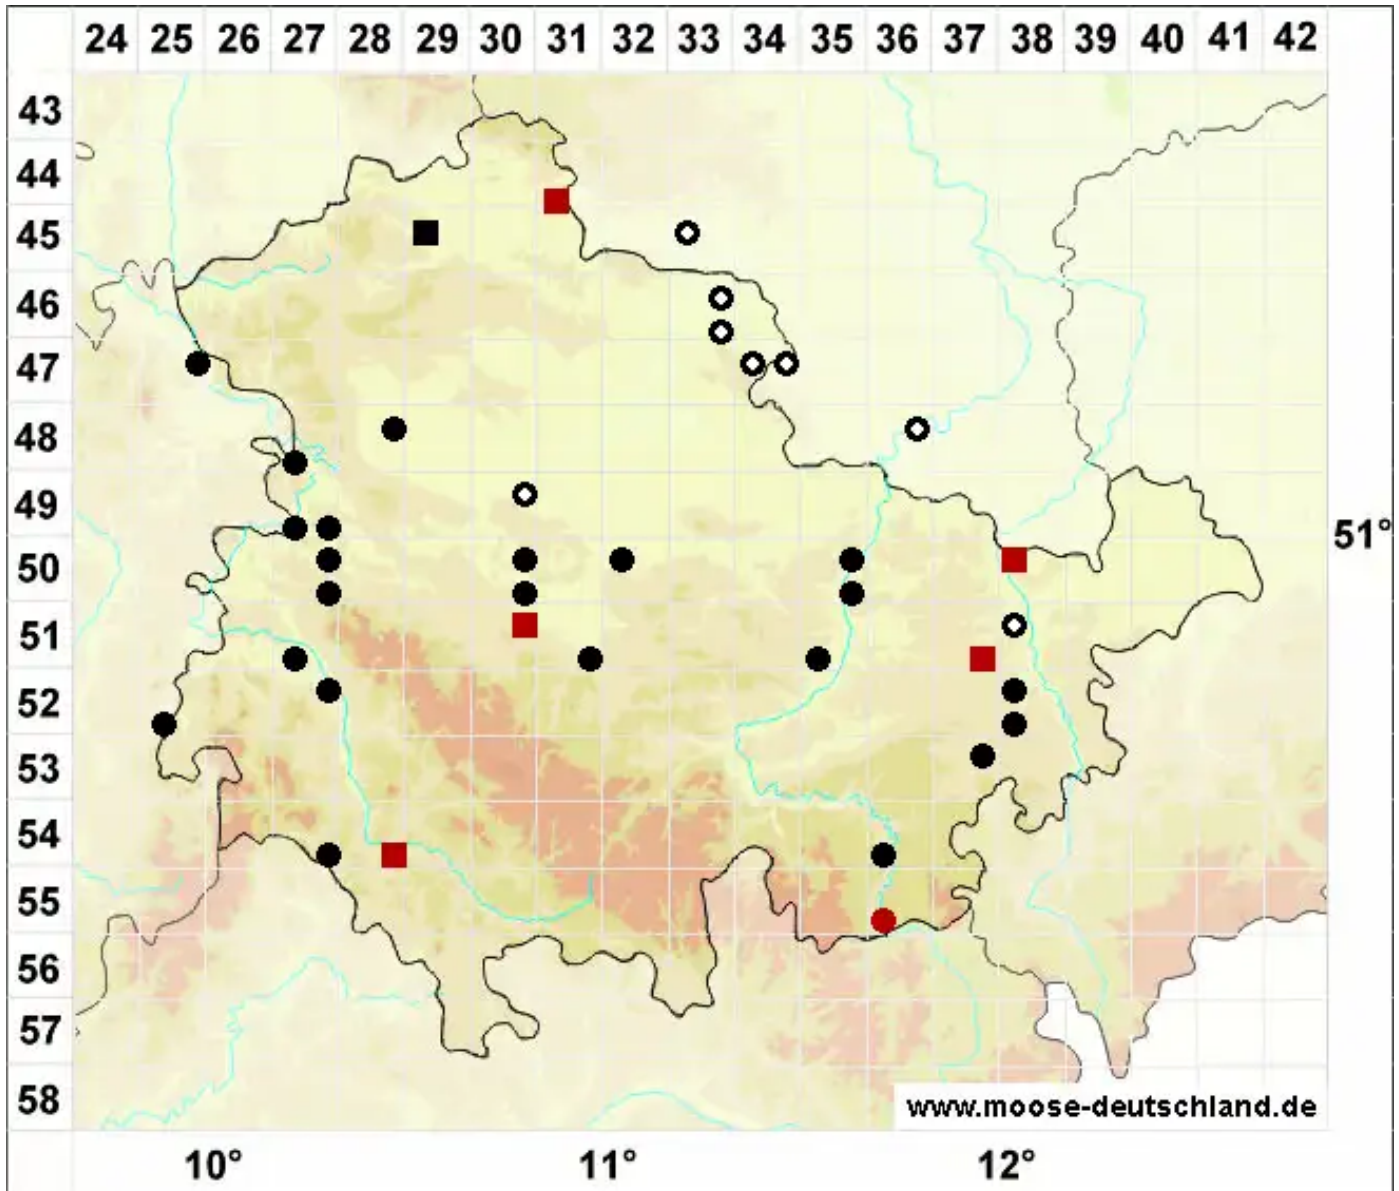

Physcomitrella patens (Hedw.) Bruch & Schimp.

Ausgebreitetes Kleinblasenmützenmoos

Legende:

- Symbole:**
- Ausgefülltes Symbol:
Zeitraum von 1980 bis heute (Aktuelle Angabe)
 - Leeres Symbol:
Zeitraum vor 1980 (Altangabe)
 - Quadrat: Herbarbeleg