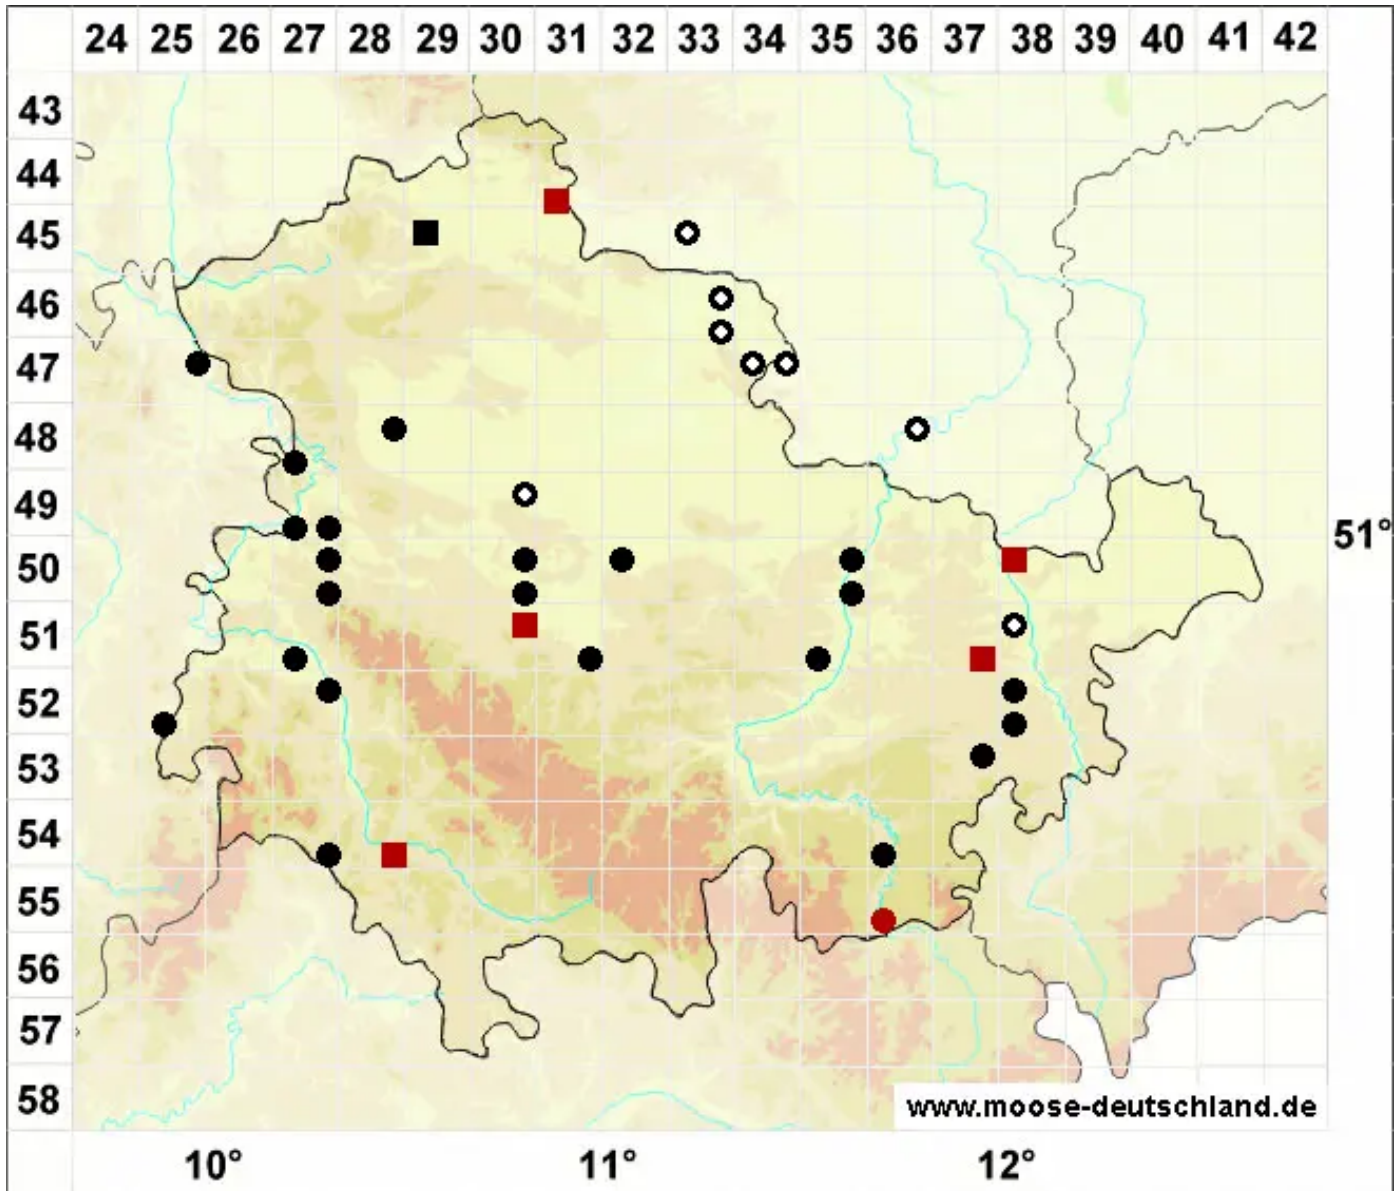

Physcomitrella patens (Hedw.) Bruch & Schimp.

Ausgebreitetes Kleinblasenmützenmoos

Legende:

- Symbole:**
Ausgefülltes Symbol:
Zeitraum von 1980 bis heute (Aktuelle Angabe)
Leeres Symbol:
Zeitraum vor 1980 (Altangabe)
Quadrat: Herbarbeleg