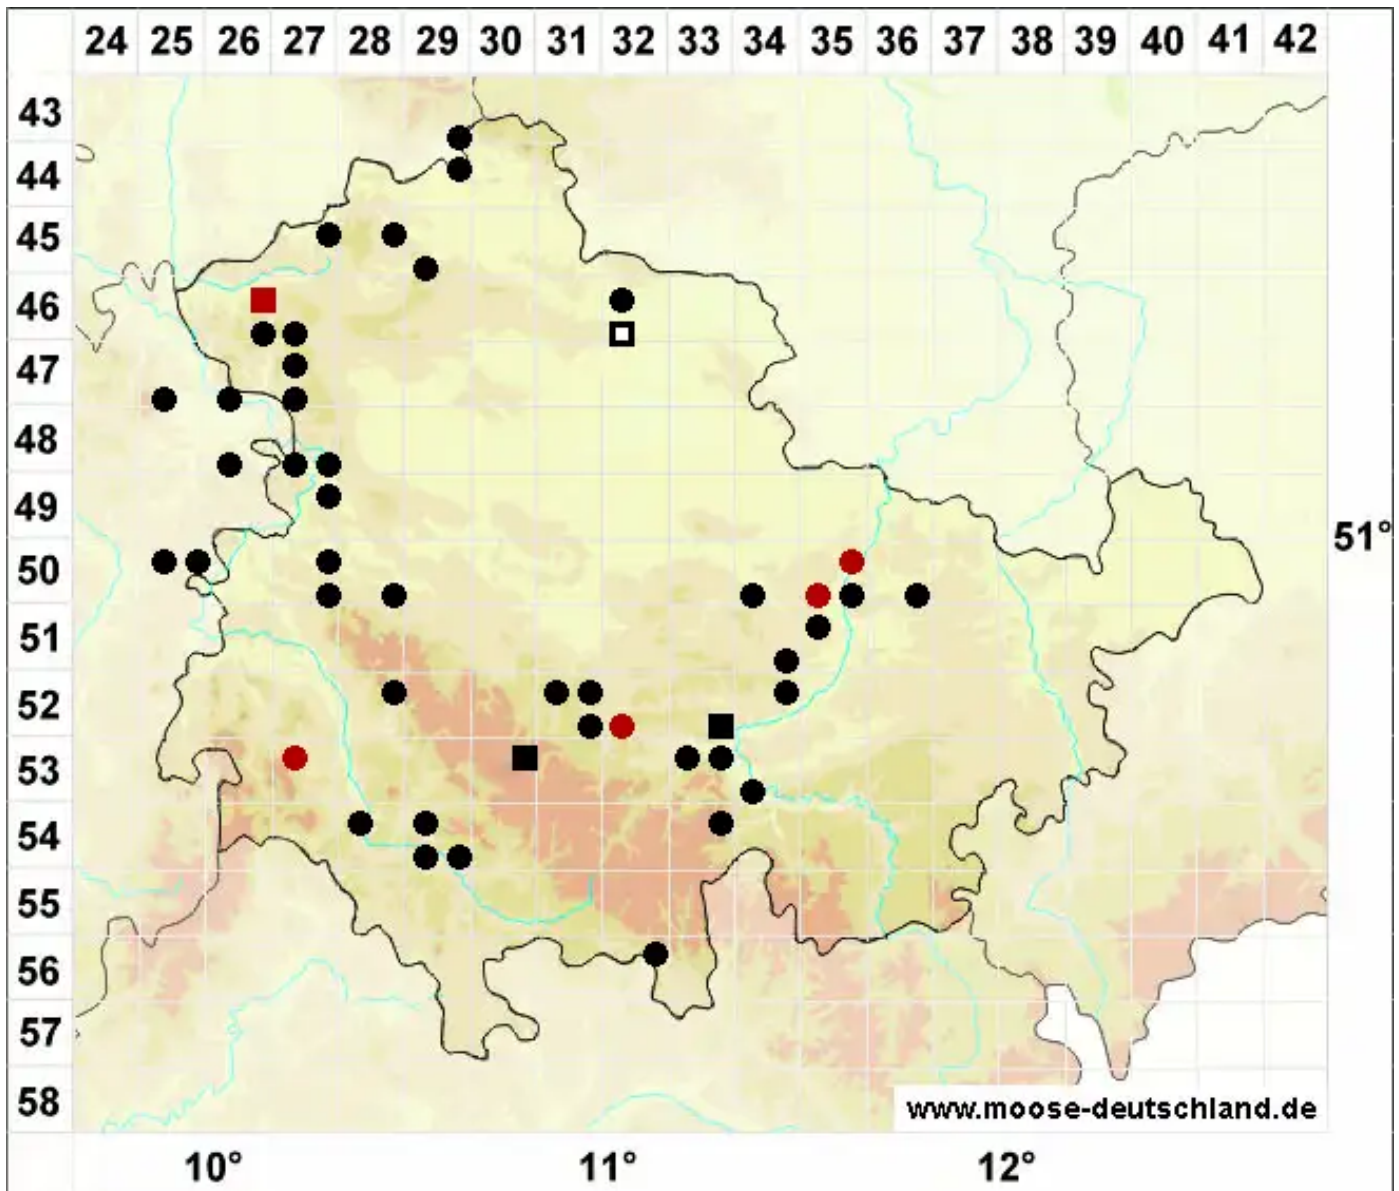

Jungermannia atrovirens Dumort.

Schwarzgrünes Jungermannmoos

Legende:

- Symbole:**
- Ausgefülltes Symbol:
Zeitraum von 1980 bis heute (Aktuelle Angabe)
 - Leeres Symbol:
Zeitraum vor 1980 (Altangabe)
 - Quadrat: Herbarbeleg