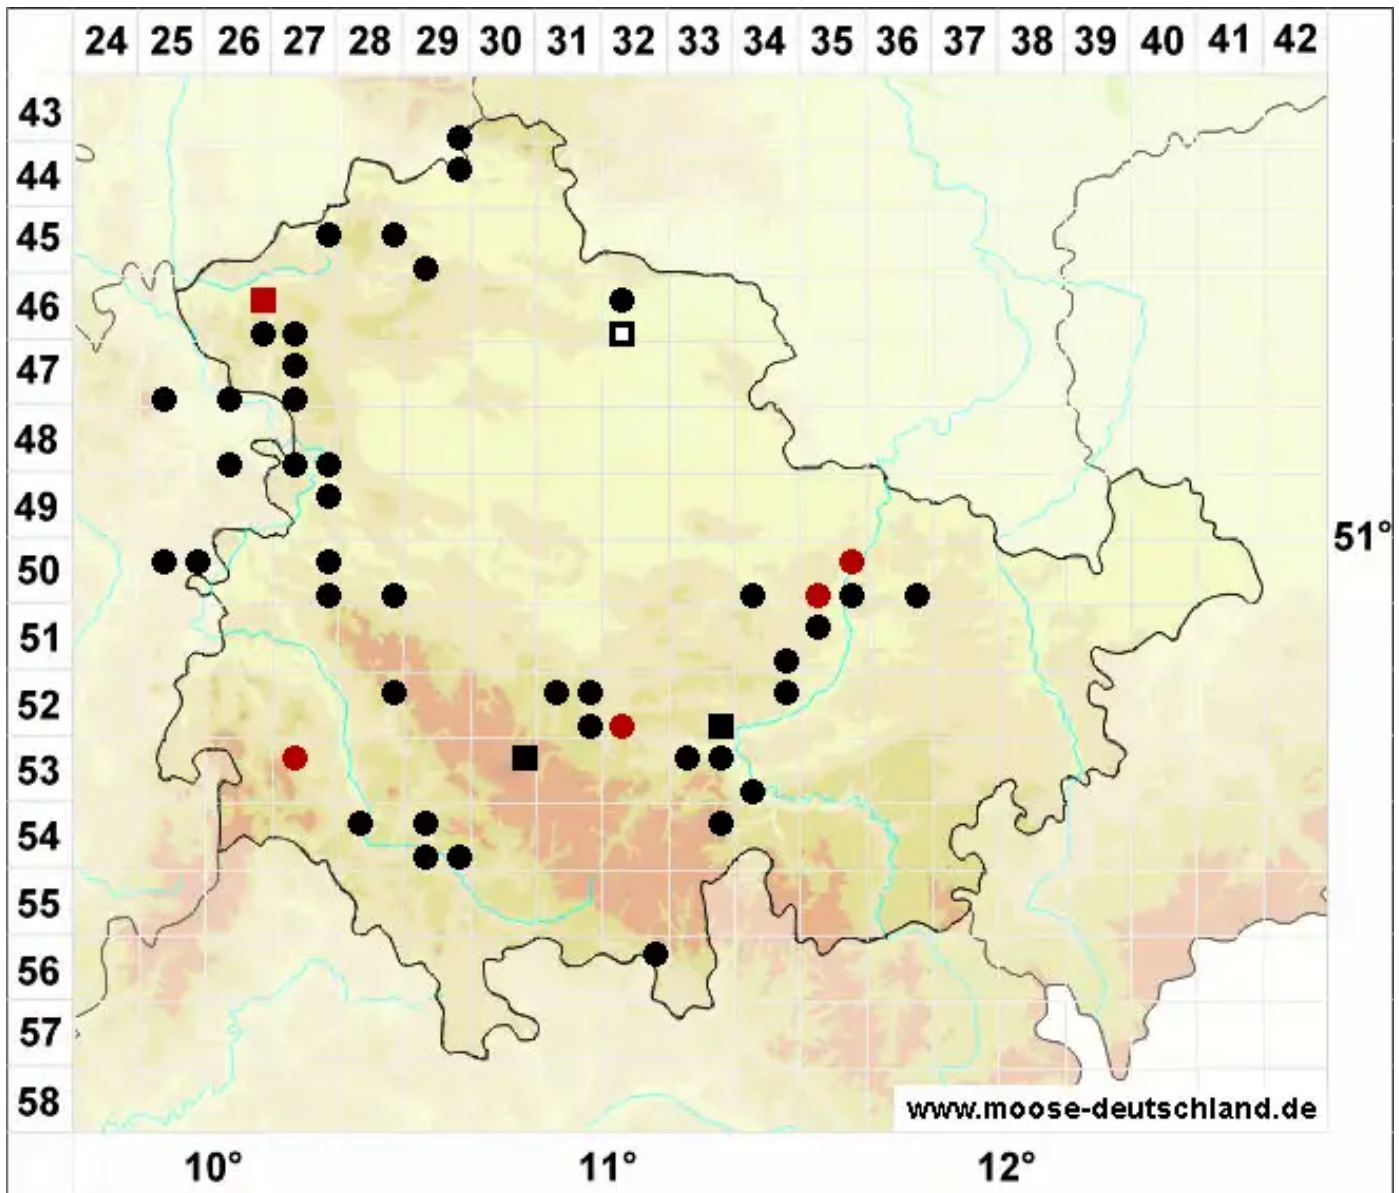

Jungermannia atrovirens Dumort.

Schwarzgrünes Jungermannmoos

Legende:

- Symbole:**
- Ausgefülltes Symbol:
Zeitraum von 1980 bis heute (Aktuelle Angabe)
 - Leeres Symbol:
Zeitraum vor 1980 (Altangabe)
 - Quadrat: Herbarbeleg