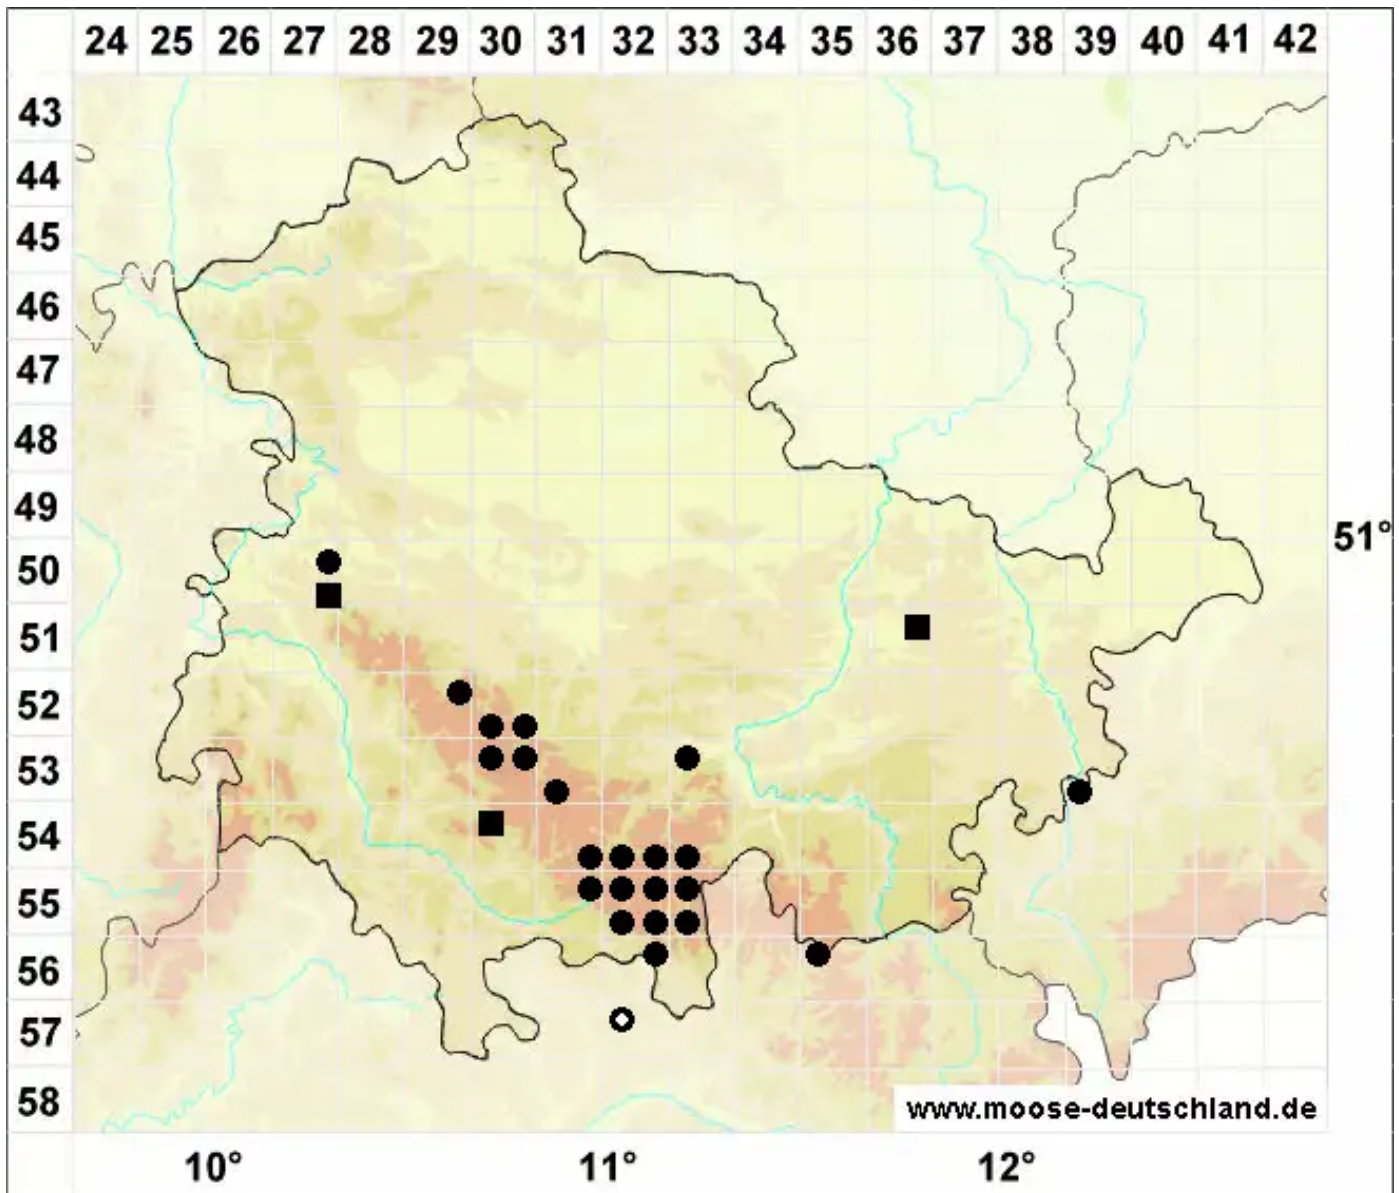

# Solenostoma sphaerocarpum (Hook.) Steph.

Kugelfrüchtiges Blattkelchlebermoos, Kugelfrüchtiges Alt-Jungermannmoos

Legende:

- Symbole:**
- Ausgefülltes Symbol:  
Zeitraum von 1980 bis heute (Aktuelle Angabe)
  - Leeres Symbol:  
Zeitraum vor 1980 (Altangabe)
  - Quadrat: Herbarbeleg