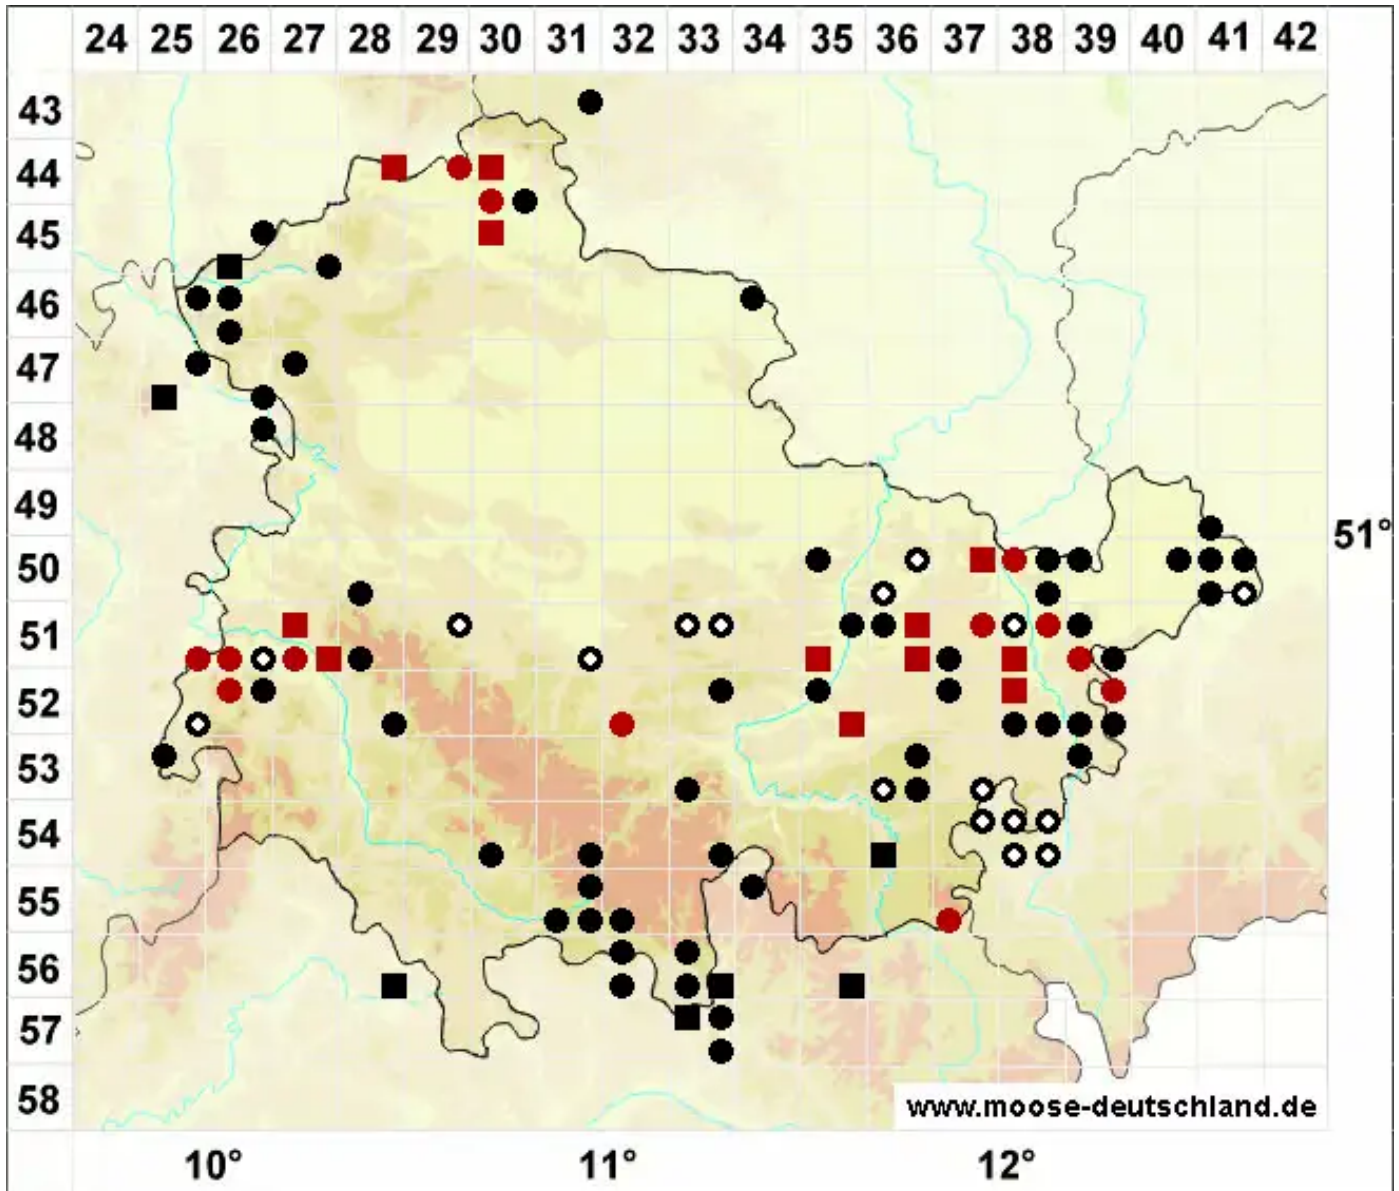

Anthoceros agrestis Paton

Acker-Hornmoos

Legende:

- Symbole:**
- Ausgefülltes Symbol:
Zeitraum von 1980 bis heute (Aktuelle Angabe)
 - Leeres Symbol:
Zeitraum vor 1980 (Altangabe)
 - Quadrat: Herbarbeleg