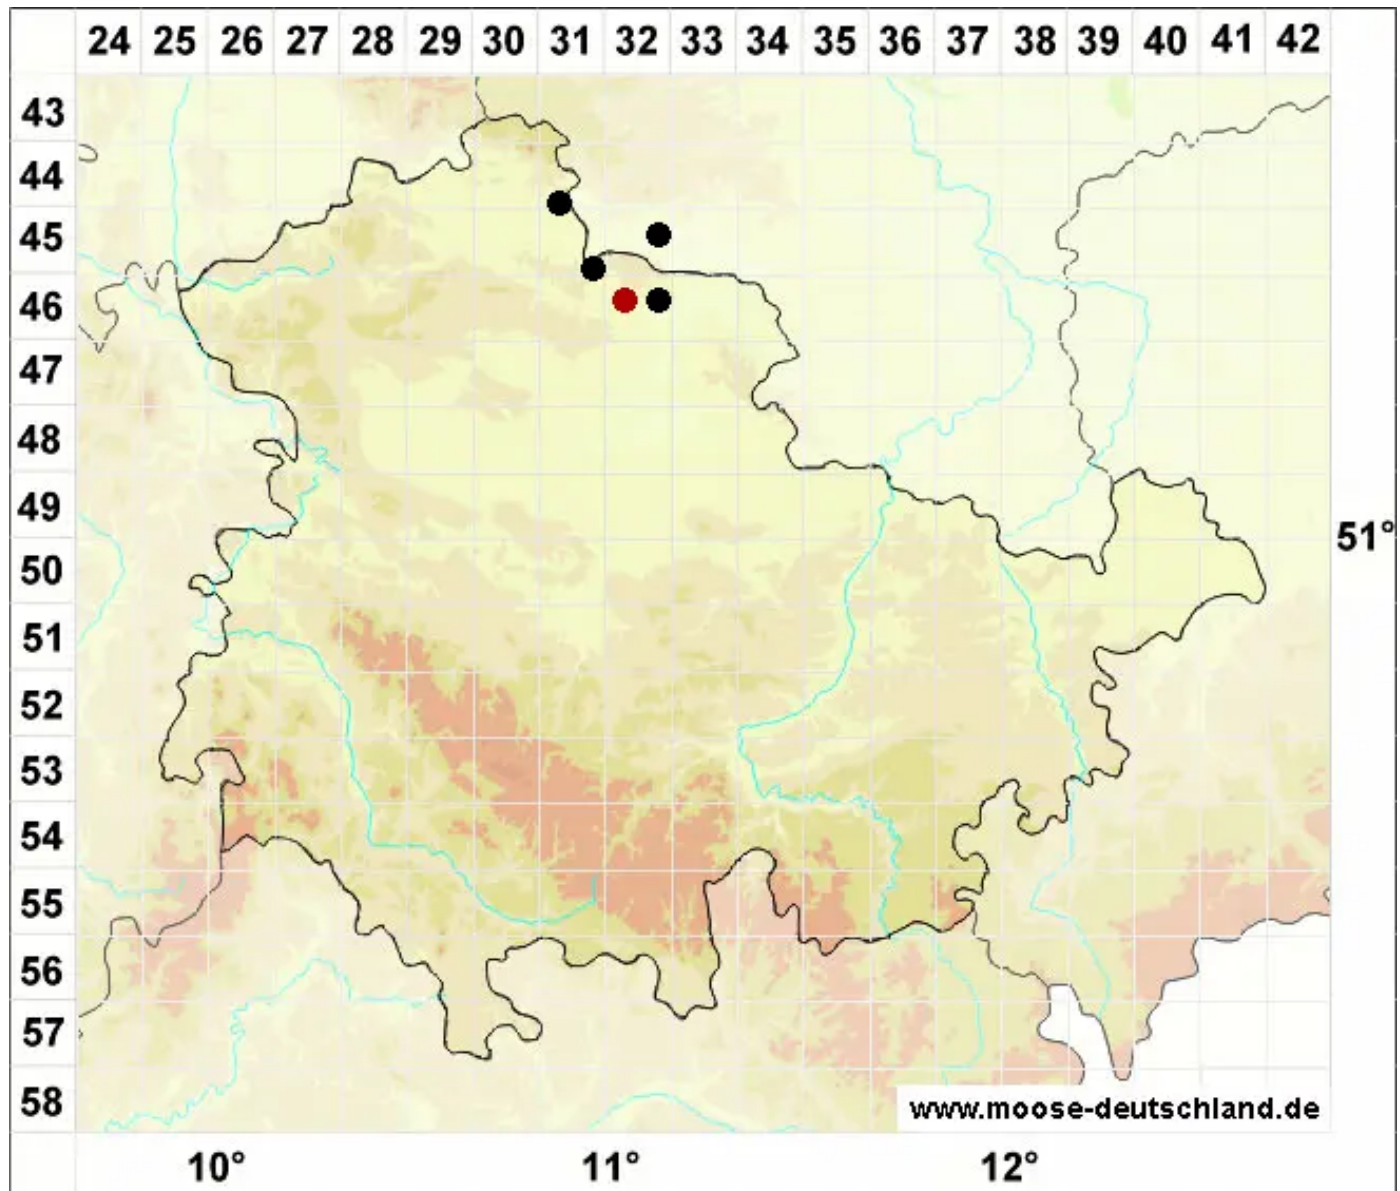

Clevea hyalina (Sommerf.) Lindb.

Wasserhelles Clevemoos

Legende:

- Symbole:**
- Ausgefülltes Symbol:
Zeitraum von 1980 bis heute (Aktuelle Angabe)
 - Leeres Symbol:
Zeitraum vor 1980 (Altangabe)
 - Quadrat: Herbarbeleg