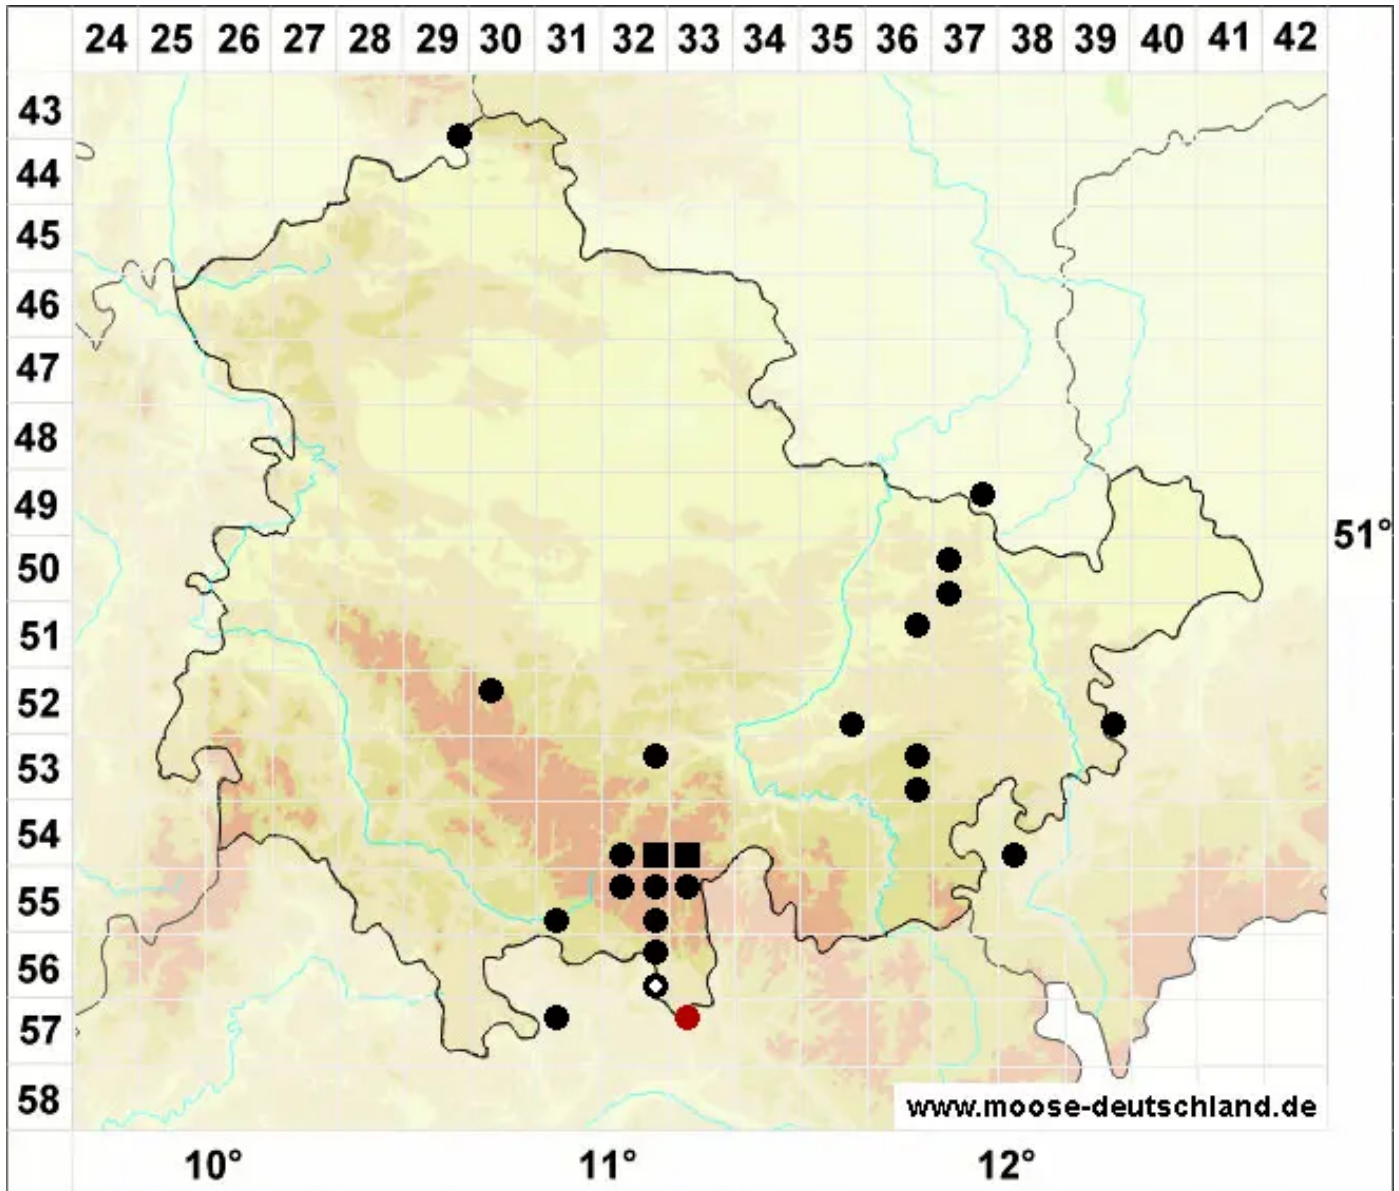

Atrichum tenellum (Röhl.) Bruch & Schimp.

Kleines Katharinenmoos

Legende:

- Symbole:**
- Ausgefülltes Symbol:
Zeitraum von 1980 bis heute (Aktuelle Angabe)
 - Leeres Symbol:
Zeitraum vor 1980 (Altangabe)
 - Quadrat: Herbarbeleg