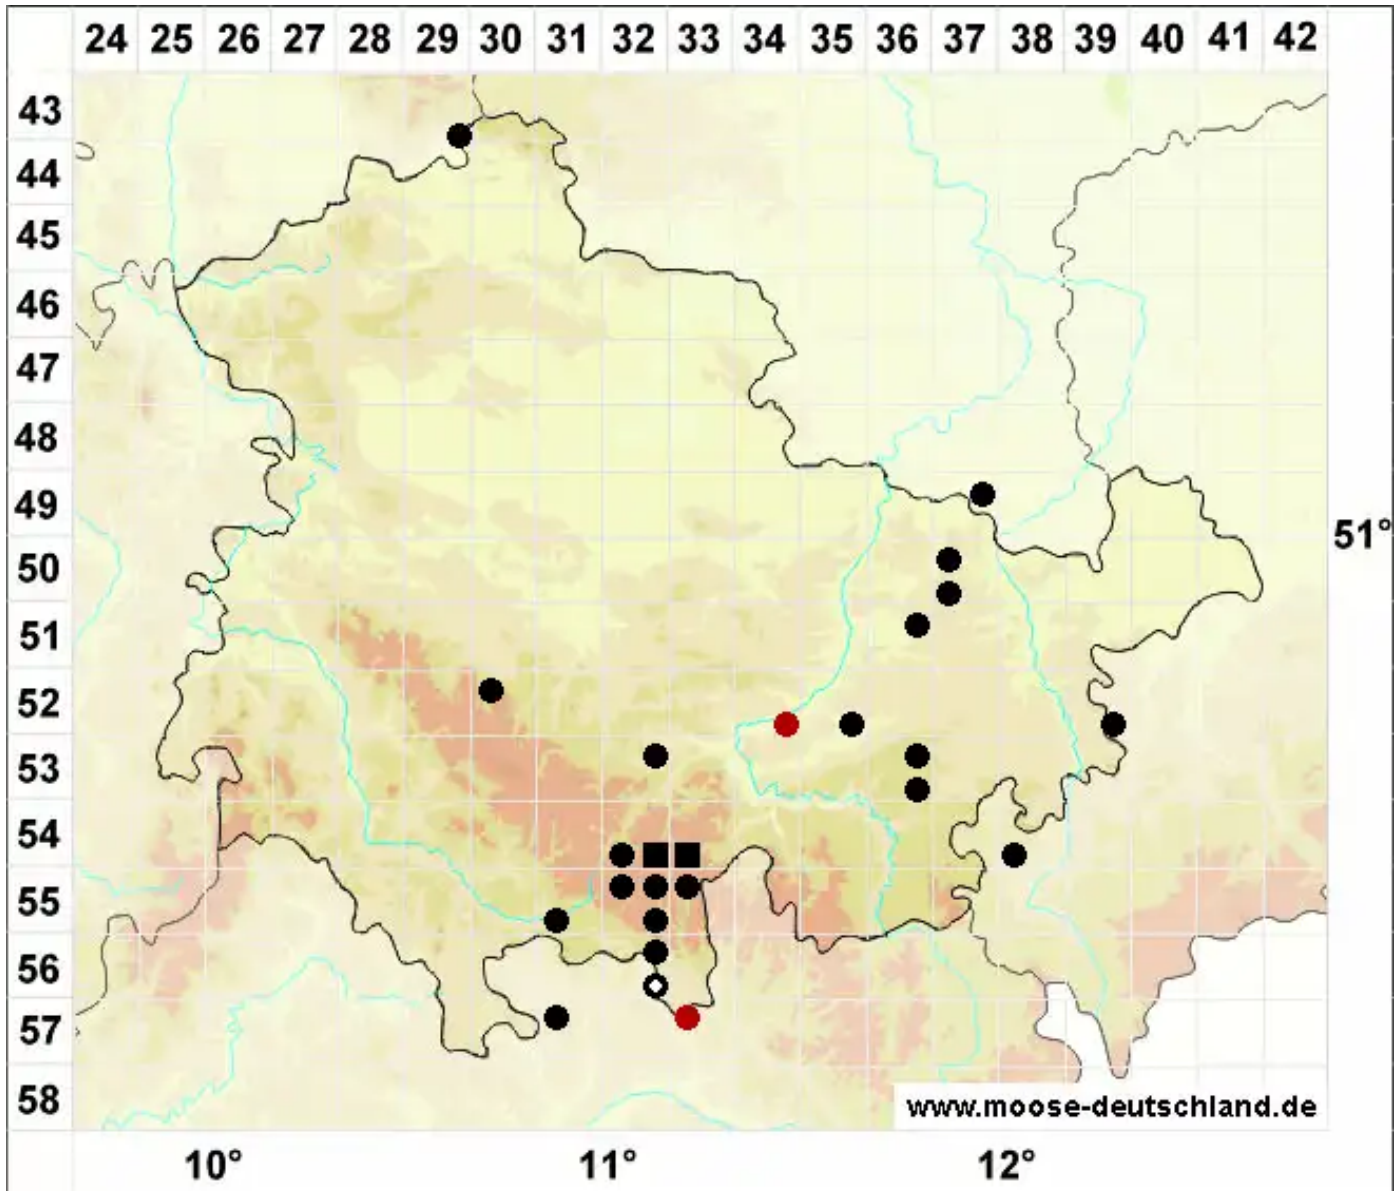

# Atrichum tenellum (Röhl.) Bruch & Schimp.

Kleines Katharinenmoos

Legende:

- Symbole:**
- Ausgefülltes Symbol:  
Zeitraum von 1980 bis heute (Aktuelle Angabe)
  - Leeres Symbol:  
Zeitraum vor 1980 (Altangabe)
  - Quadrat: Herbarbeleg