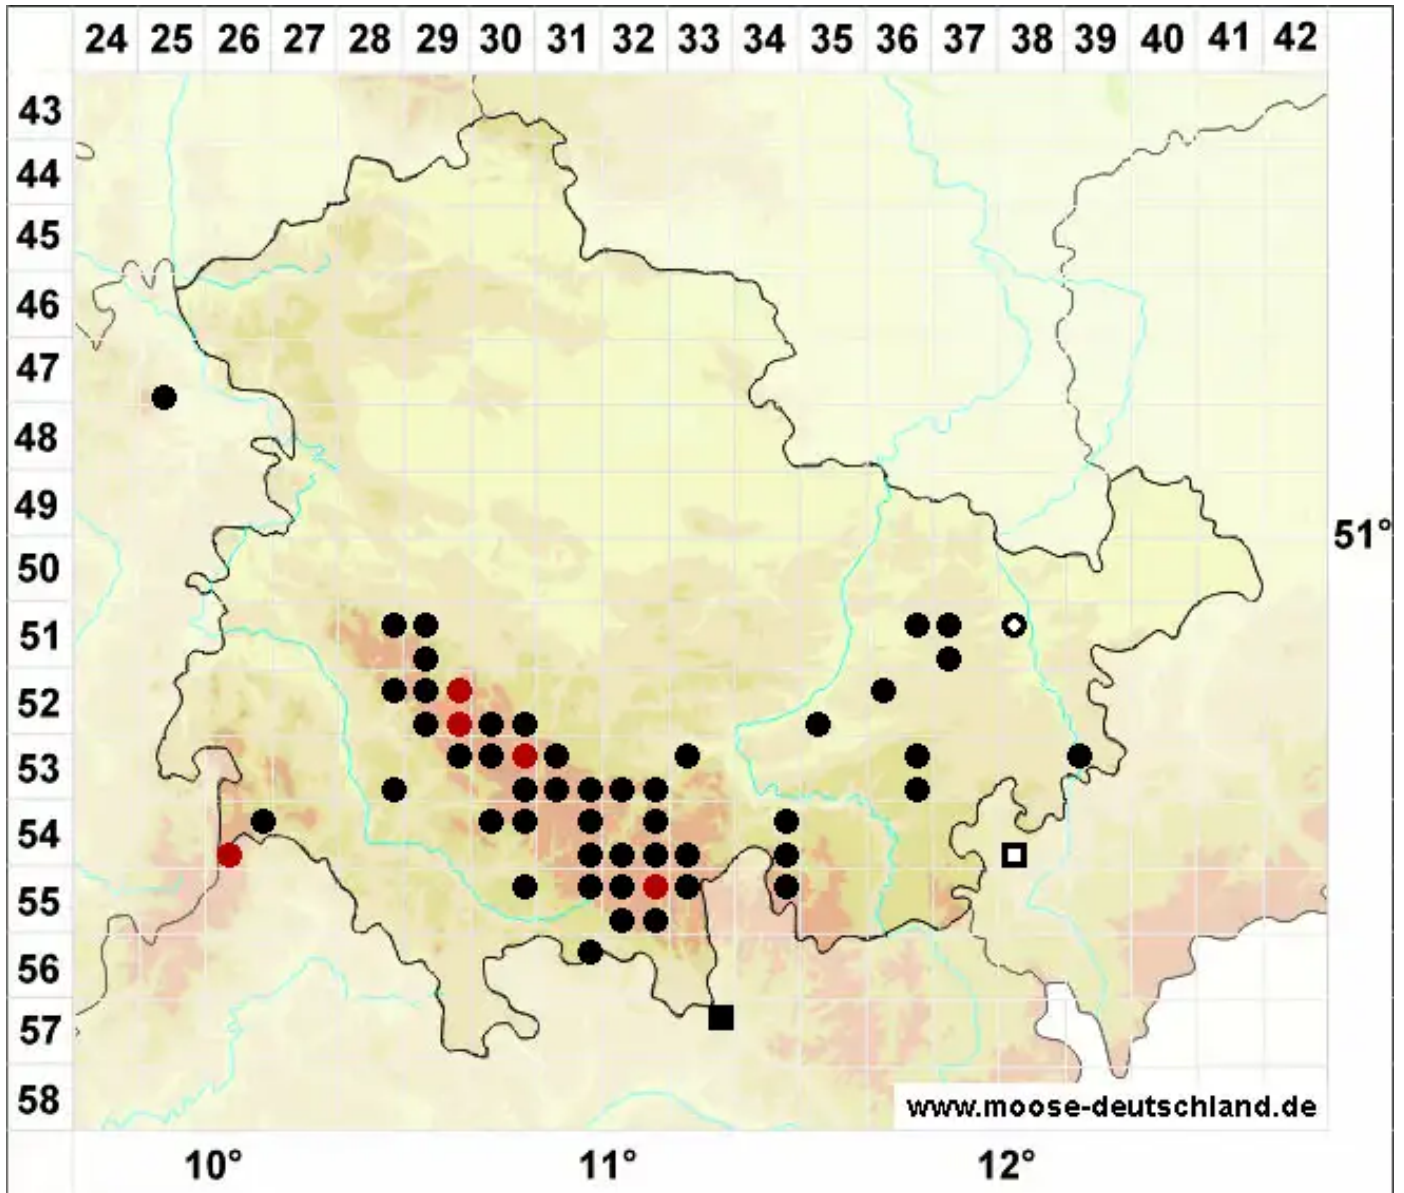

Neorthocaulis attenuatus (Mart.) L.Söderstr., De Roo & Hedberg

Flagellen-Neubartspitzmoos

Legende:

- Symbole:**
- Ausgefülltes Symbol:
Zeitraum von 1980 bis heute (Aktuelle Angabe)
 - Leeres Symbol:
Zeitraum vor 1980 (Altangabe)
 - Quadrat: Herbarbeleg