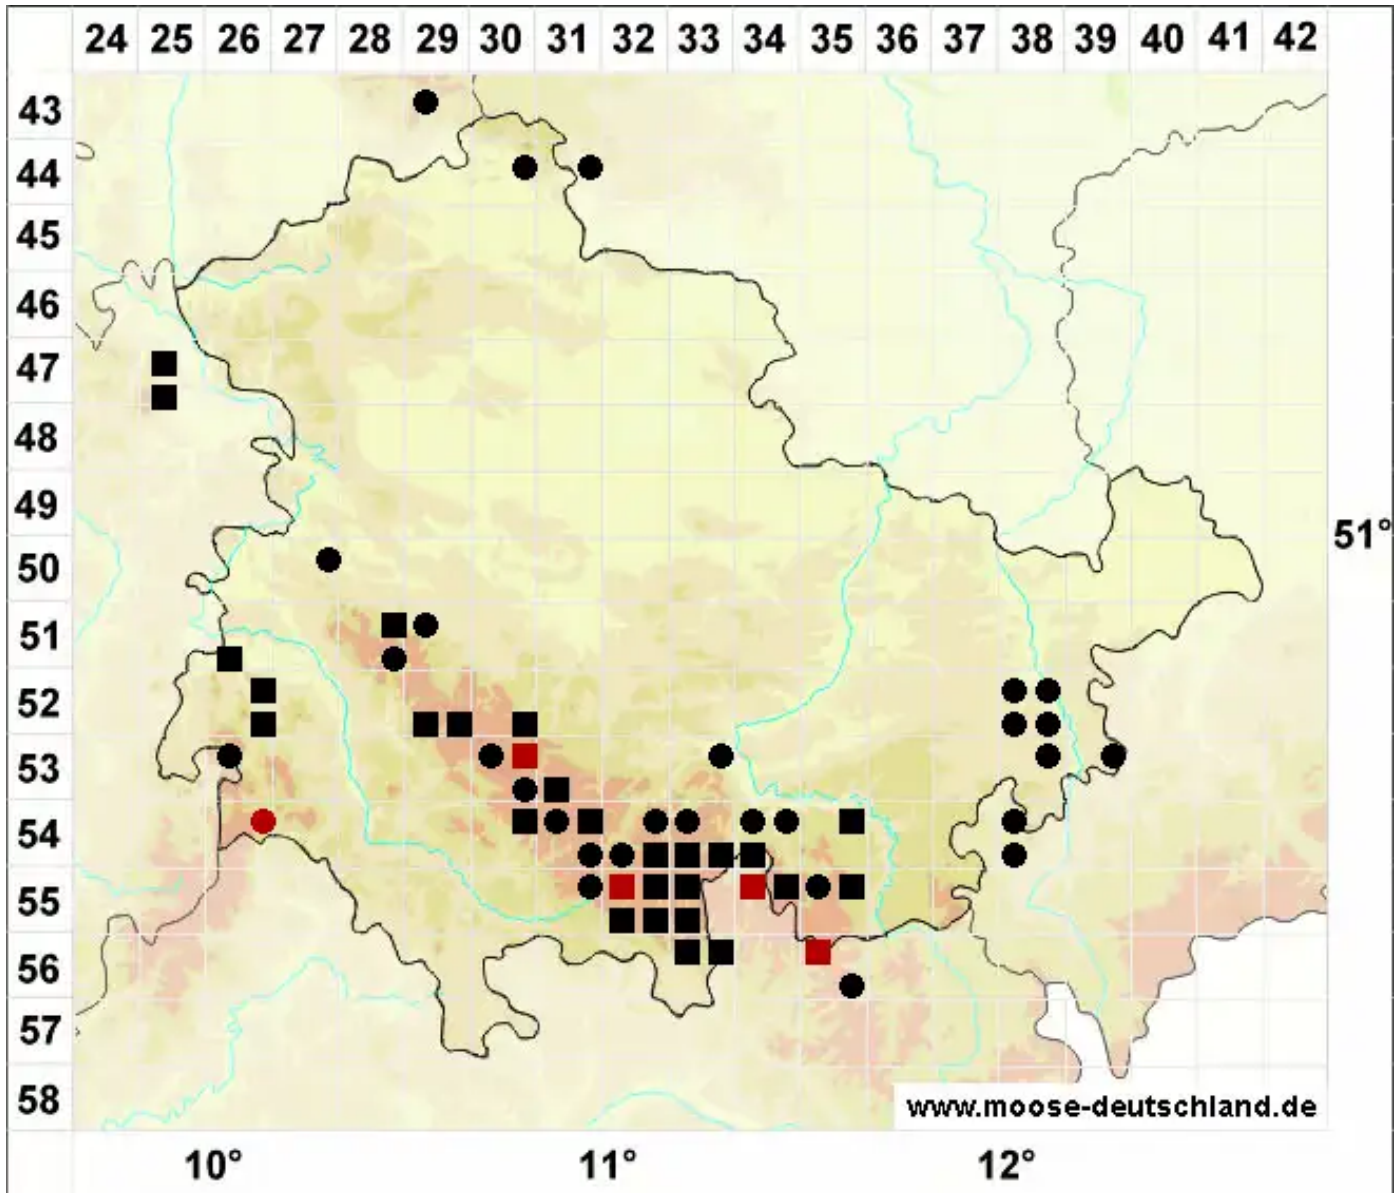

Barbilophozia sudetica (Nees ex Huebener) L.Soderstr., De R

Sudeten-Bartspitzmoos

Legende:

- Symbole:**
- Ausgefülltes Symbol:
Zeitraum von 1980 bis heute (Aktuelle Angabe)
 - Leeres Symbol:
Zeitraum vor 1980 (Altangabe)
 - Quadrat: Herbarbeleg