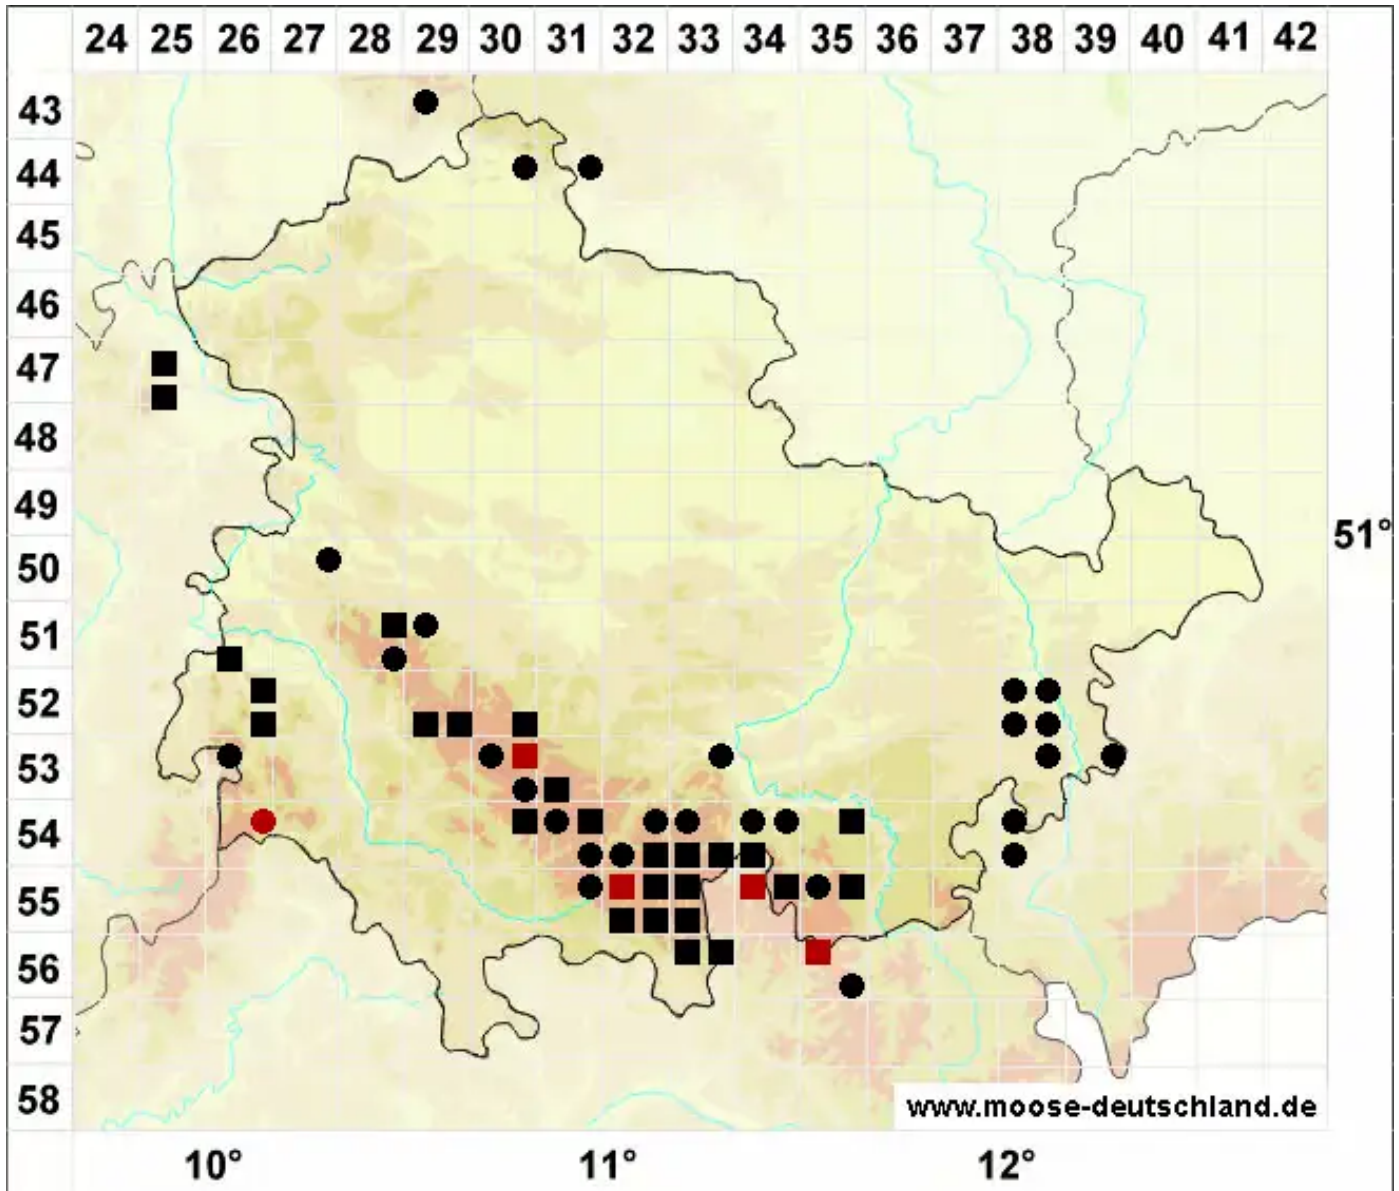

Barbilophozia sudetica (Nees ex Huebener) L.Soderstr., De R

Sudeten-Bartspitzmoos

Legende:

- Symbole:**
Ausgefülltes Symbol:
Zeitraum von 1980 bis heute (Aktuelle Angabe)
Leeres Symbol:
Zeitraum vor 1980 (Altangabe)
Quadrat: Herbarbeleg