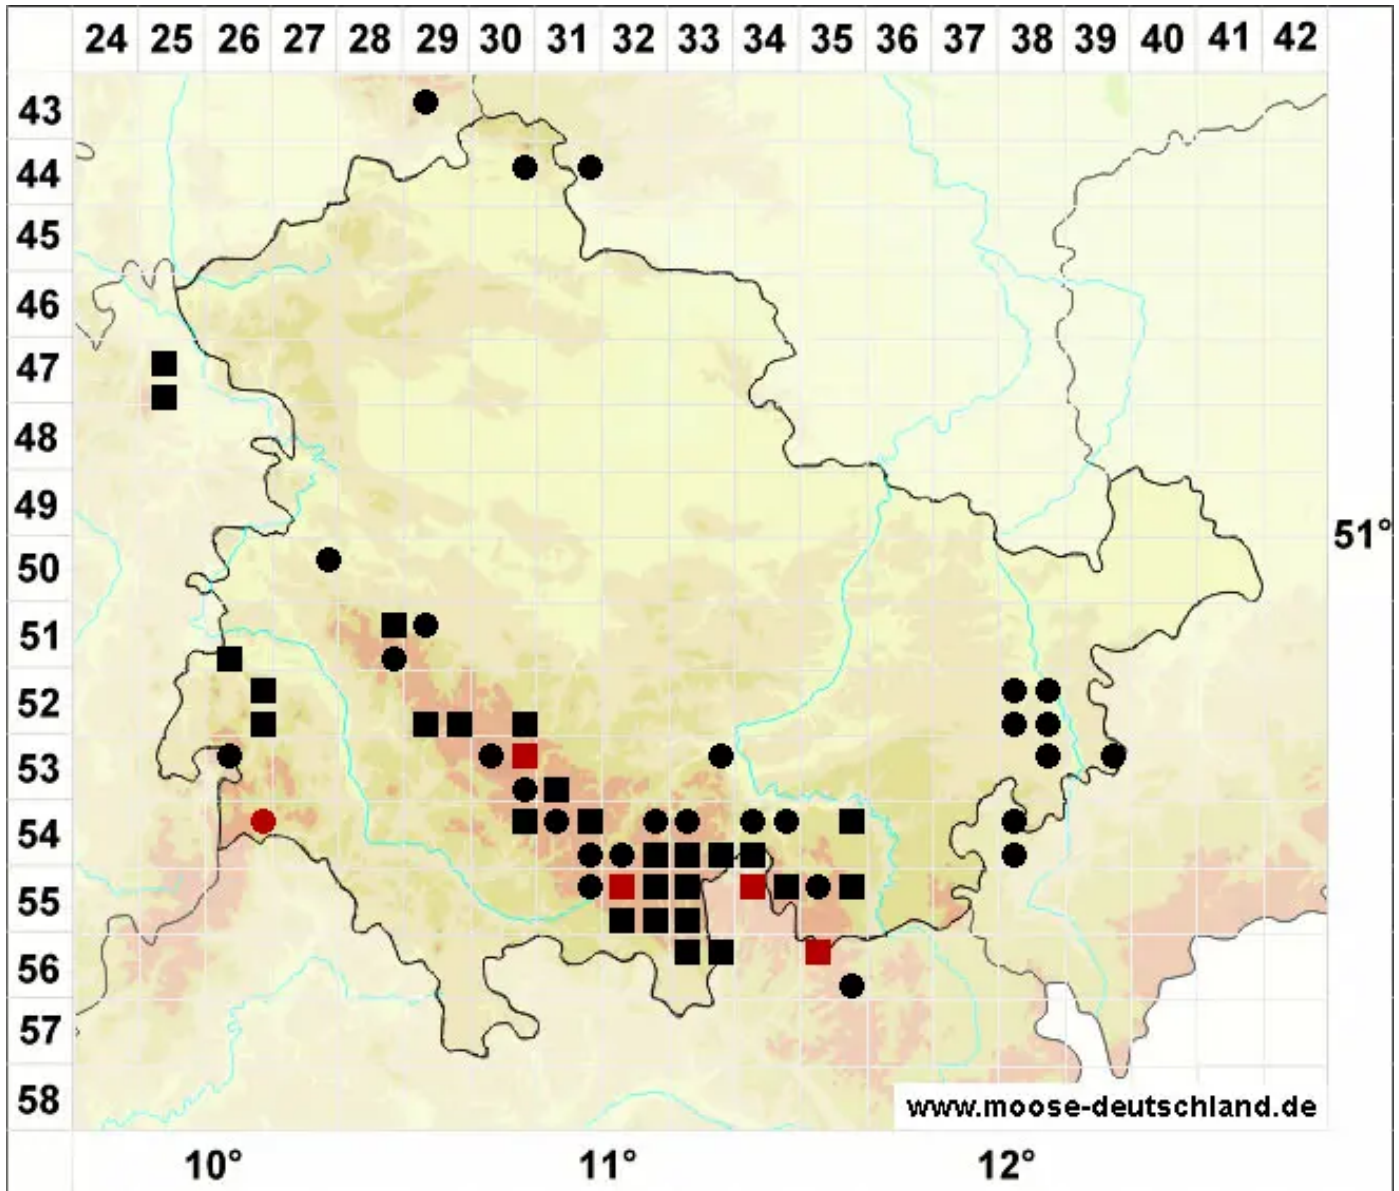

Barbilophozia sudetica (Nees ex Huebener) L.Soderstr., De R

Sudeten-Bartspitzmoos

Legende:

- Symbole:**
- Ausgefülltes Symbol:
Zeitraum von 1980 bis heute (Aktuelle Angabe)
 - Leeres Symbol:
Zeitraum vor 1980 (Altangabe)
 - Quadrat: Herbarbeleg