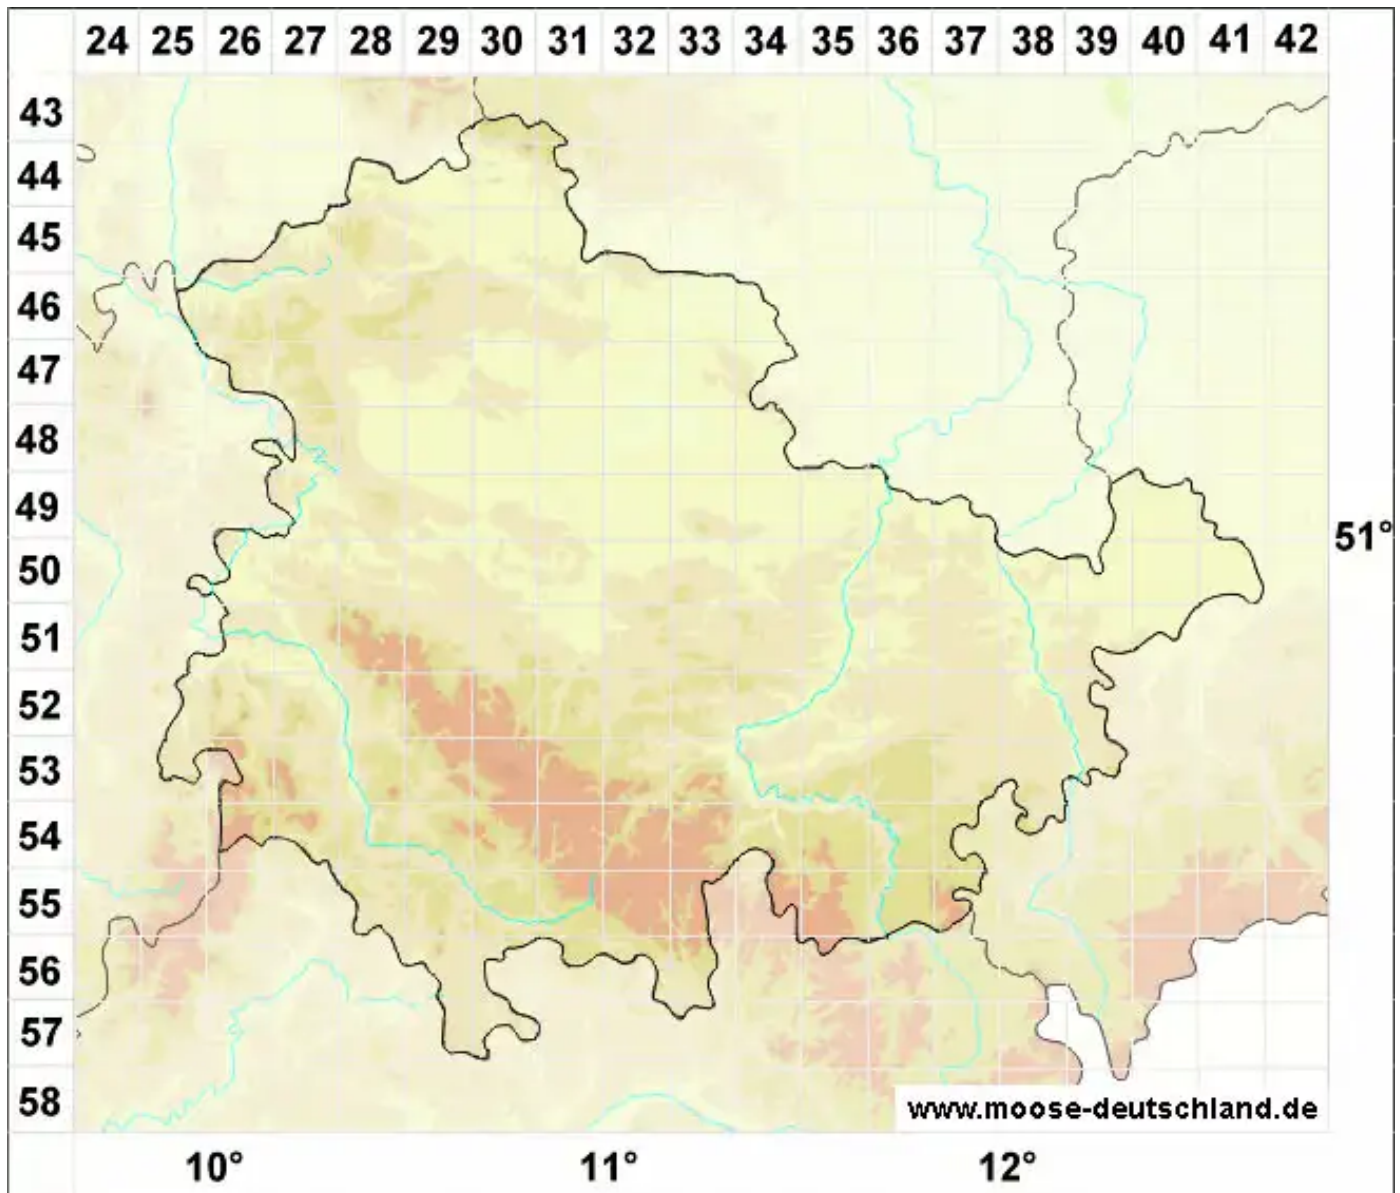

# Didymodon icmadophilus (Schimp. ex Müll.Hal.) K.Saito

Gebirgs-Doppelzahnmoos

Legende:

- Symbole:**
- Ausgefülltes Symbol:  
Zeitraum von 1980 bis heute (Aktuelle Angabe)
  - Leeres Symbol:  
Zeitraum vor 1980 (Altangabe)
  - Quadrat: Herbarbeleg