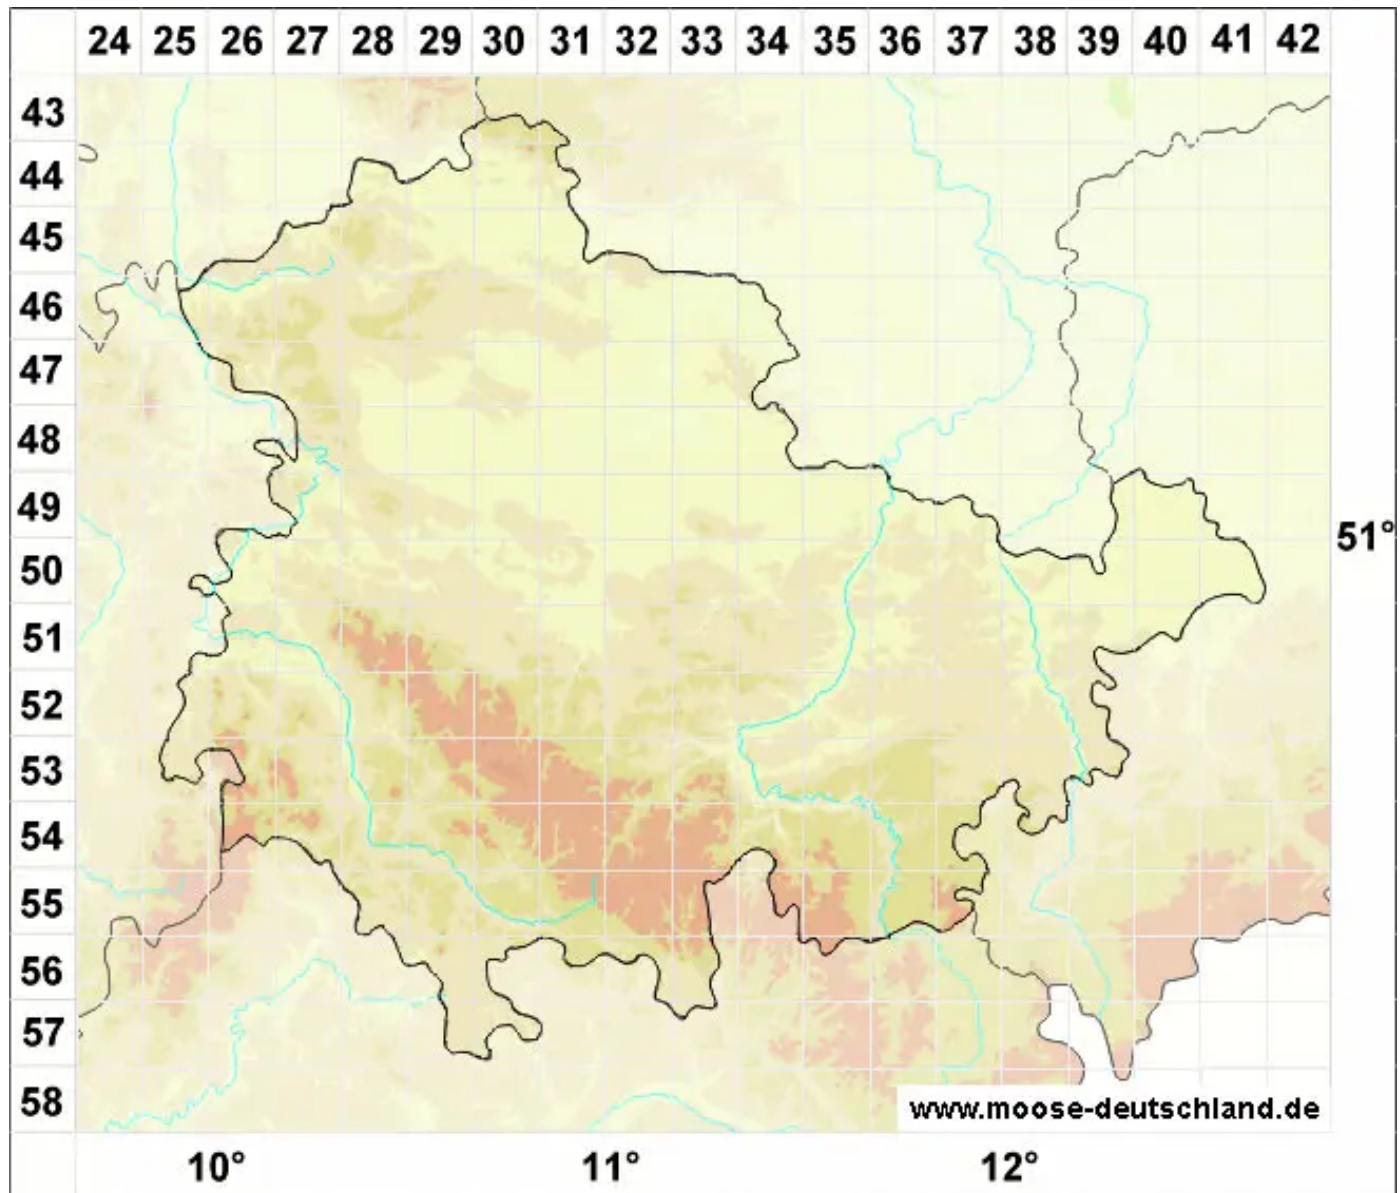

Didymodon subandreaeoides (Kindb.) R.H.Zander

Klaffmoosartiges Doppelzahnmoos, Bräunliches Doppelzahnmoos

Legende:

- Symbole:**
- Ausgefülltes Symbol:
Zeitraum von 1980 bis heute (Aktuelle Angabe)
 - Leeres Symbol:
Zeitraum vor 1980 (Altangabe)
 - Quadrat: Herbarbeleg