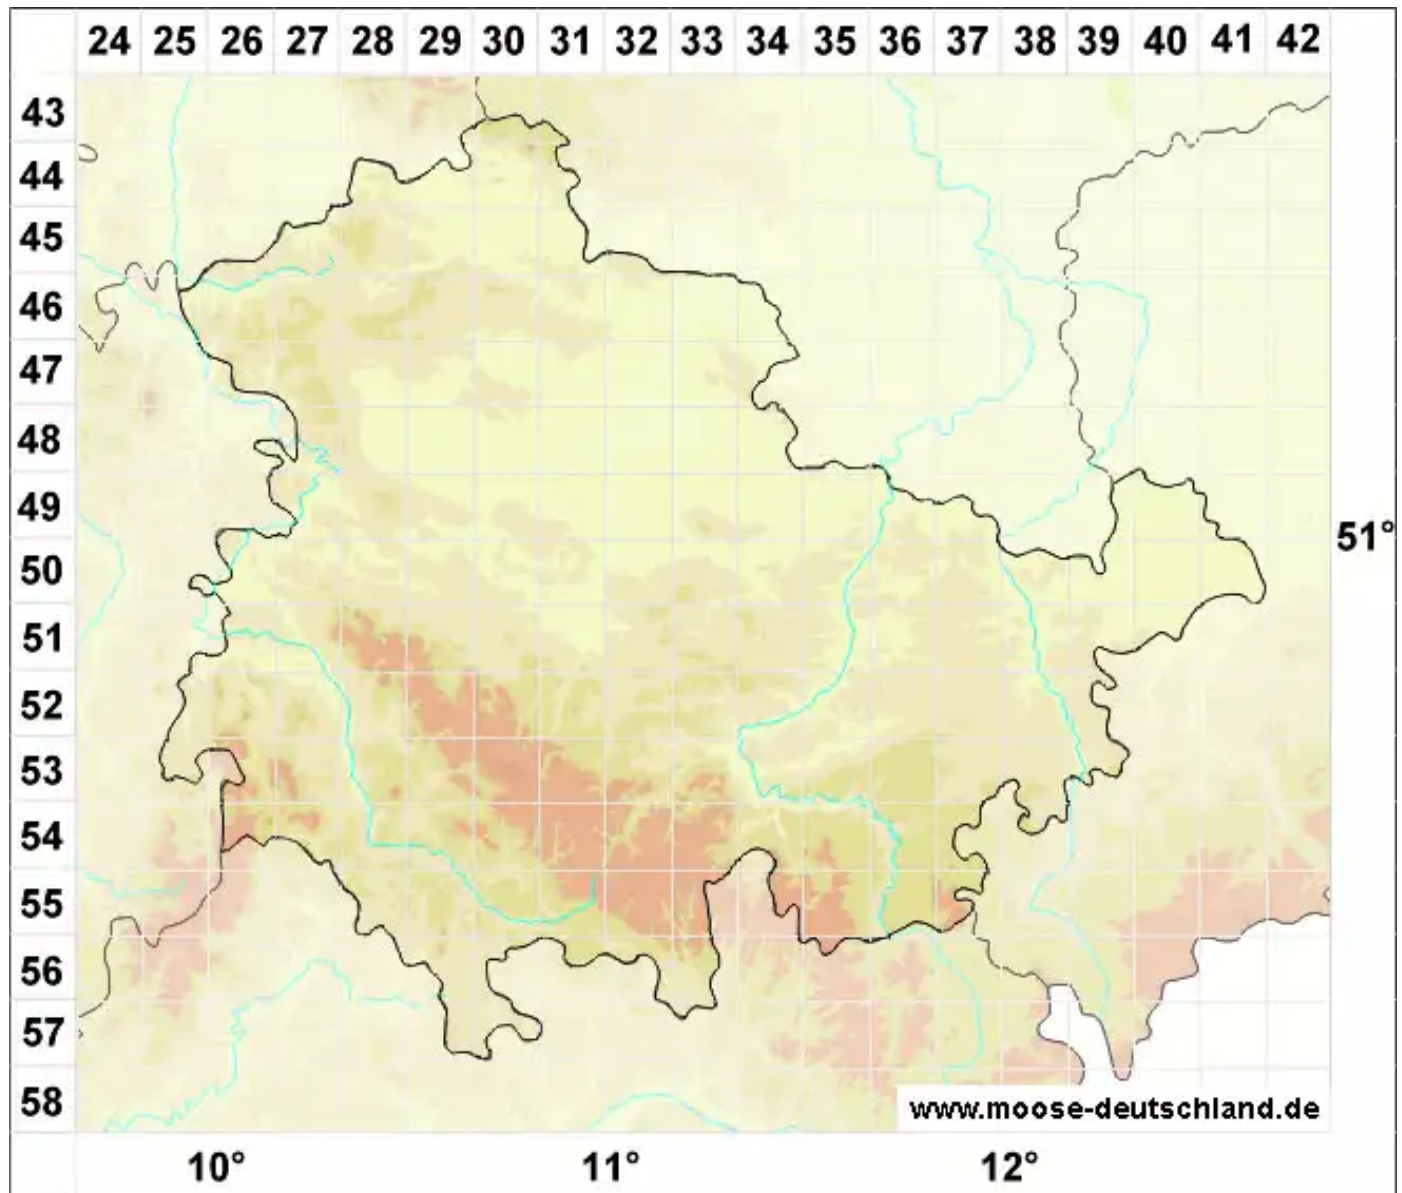

# Didymodon subandreaeoides (Kindb.) R.H.Zander

Klaffmoosartiges Doppelzahnmoos, Bräunliches Doppelzahnmoos

Legende:

- Symbole:**
- Ausgefülltes Symbol:  
Zeitraum von 1980 bis heute (Aktuelle Angabe)
  - Leeres Symbol:  
Zeitraum vor 1980 (Altangabe)
  - Quadrat: Herbarbeleg