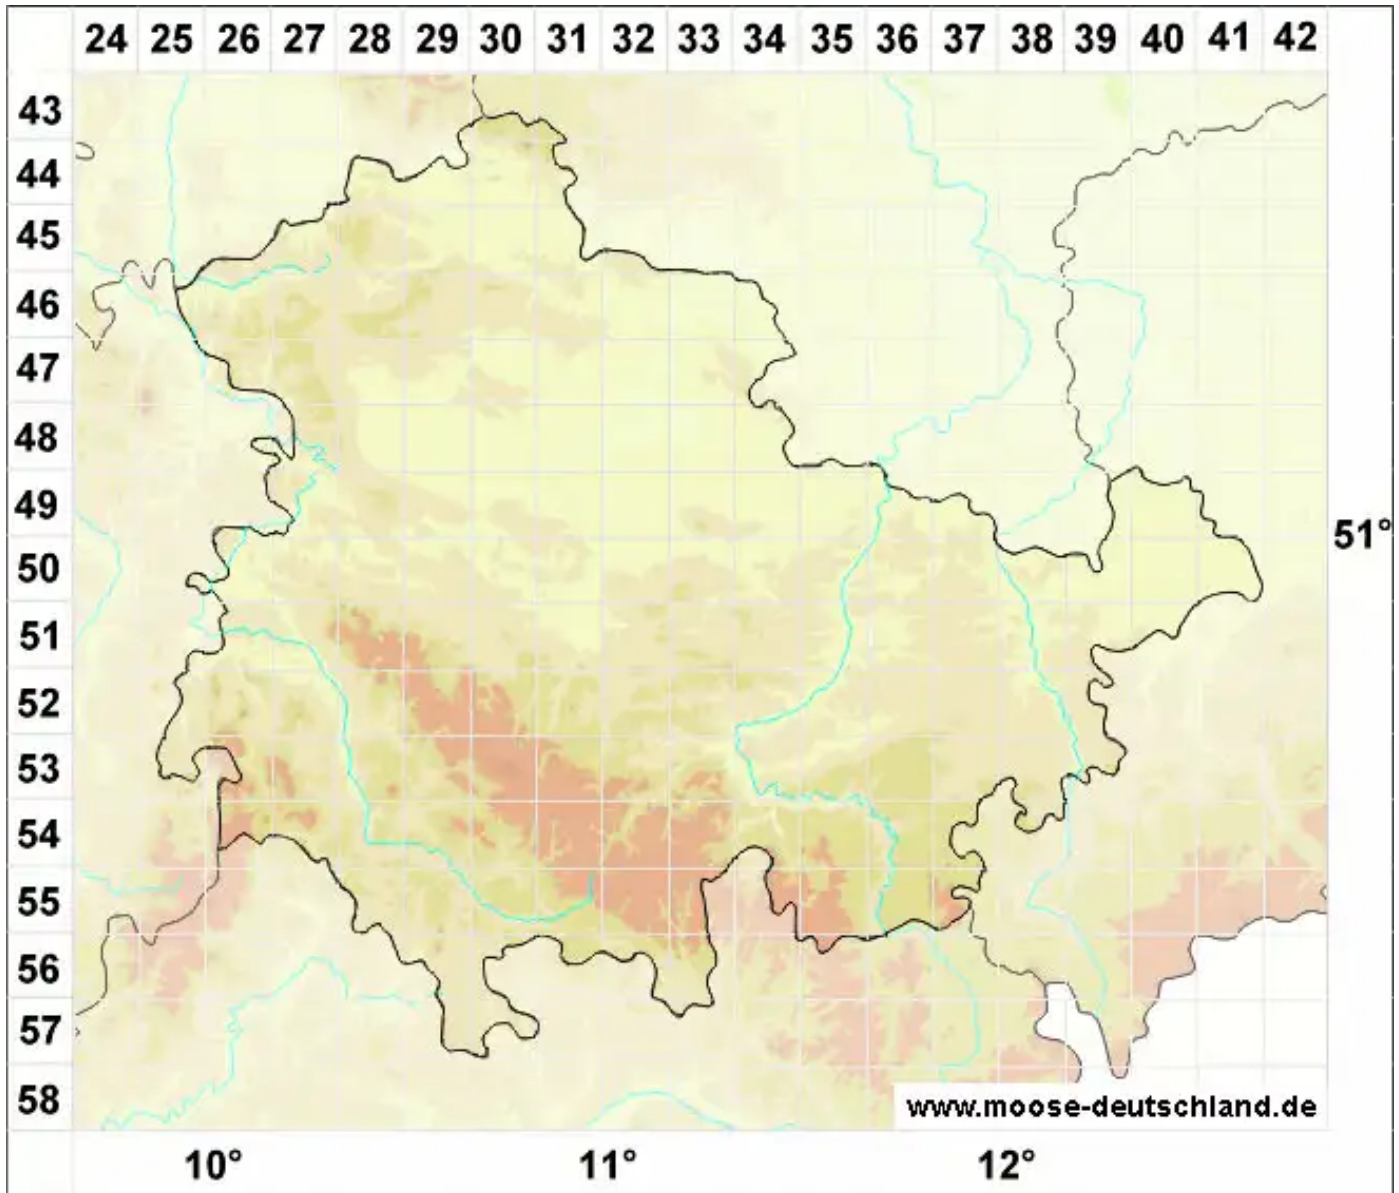

Didymodon asperifolius (Mitt.) H.A.Crum, Steere & L.E.Ander

Raublätriges Doppelzahnmoos

Legende:

- Symbole:**
- Ausgefülltes Symbol:
Zeitraum von 1980 bis heute (Aktuelle Angabe)
 - Leeres Symbol:
Zeitraum vor 1980 (Altangabe)
 - Quadrat: Herbarbeleg