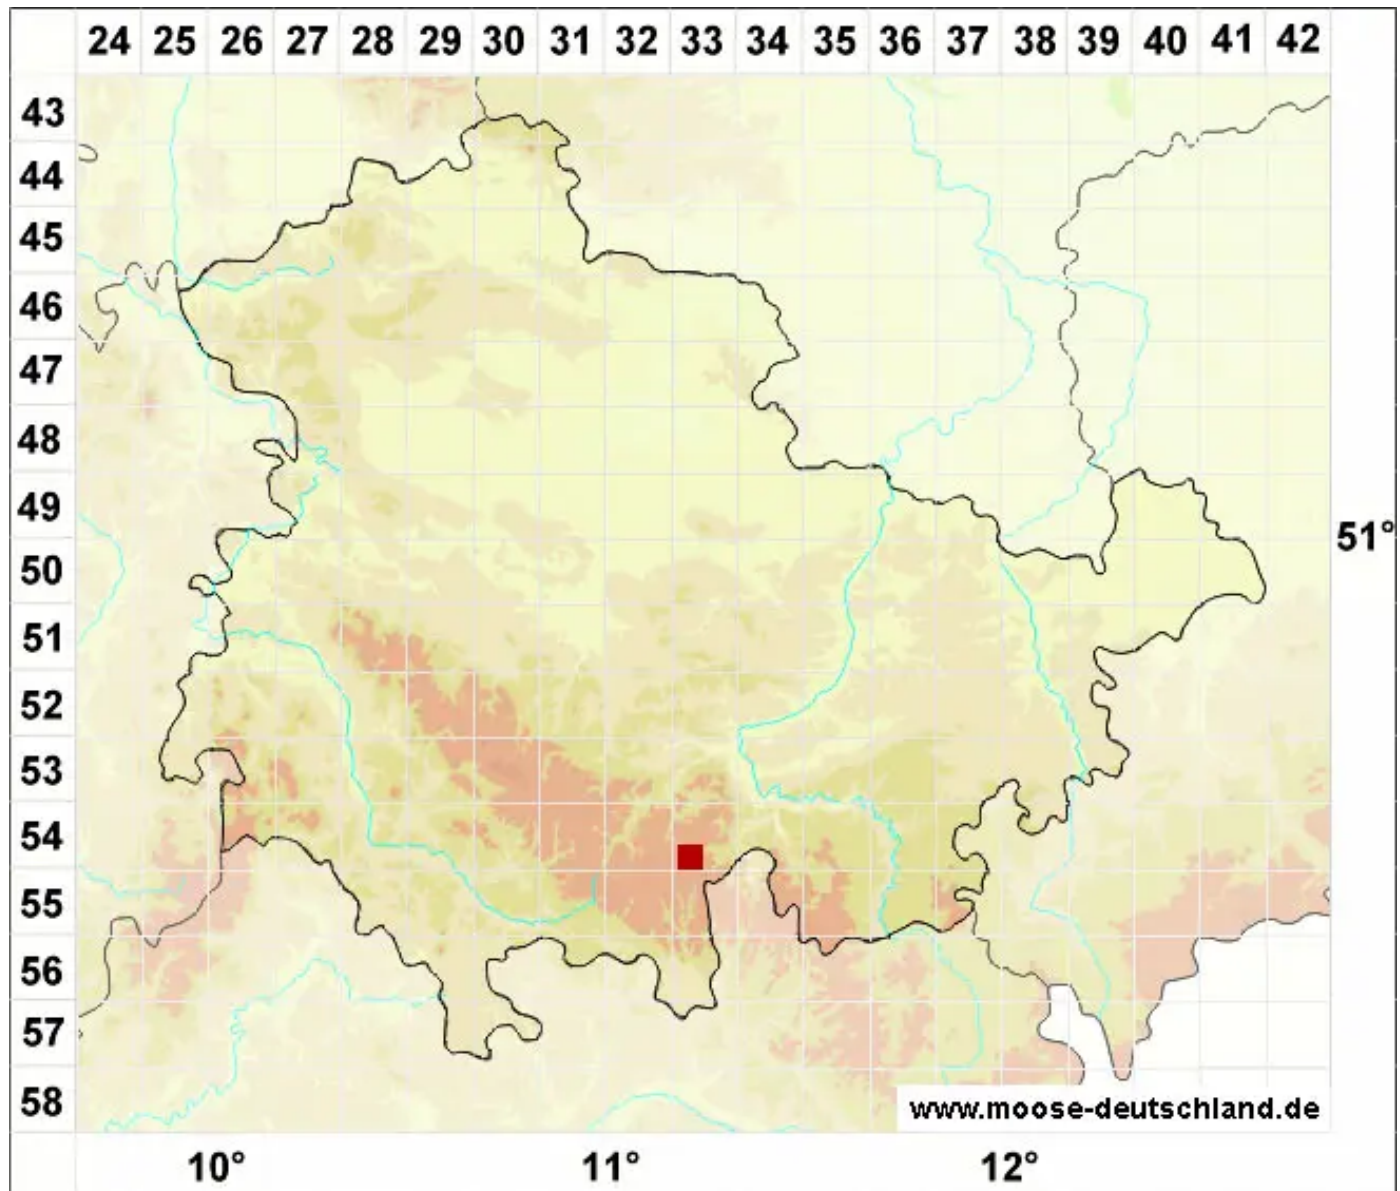

Barbula convoluta var. sardoa Schimp.

Veränderliches Rollblättriges Bärtchenmoos

Legende:

Symbole:

Ausgefülltes Symbol:
Zeitraum von 1980 bis heute (Aktuelle Angabe)

Leeres Symbol:
Zeitraum vor 1980 (Altangabe)

Quadrat: Herbarbeleg